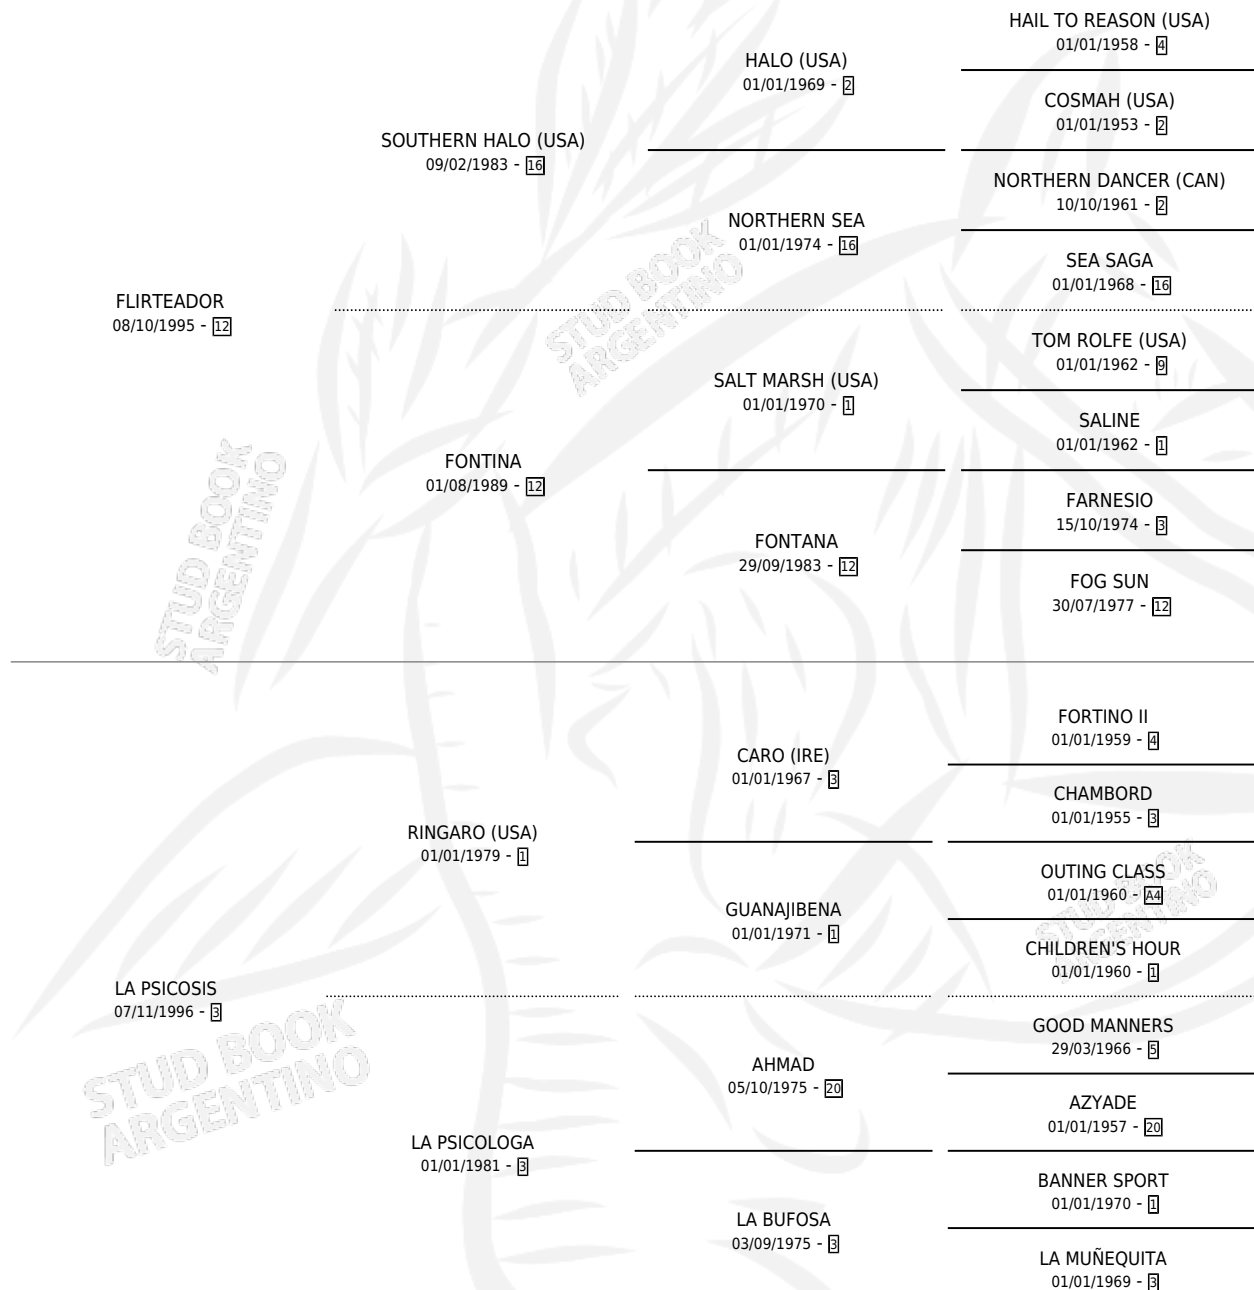

Lugar de nacimiento: Panamericano
Criador: Bianchi Esteban Javier Maria

~

HIJOS

	MACHOS	HEMBRAS
7 NACIERON	3	4
1 CORRIERON	1	0

SIN ACTUACIONES

PEDIGREE

CAMPAÑA

Solo carreras oficiales de Argentina