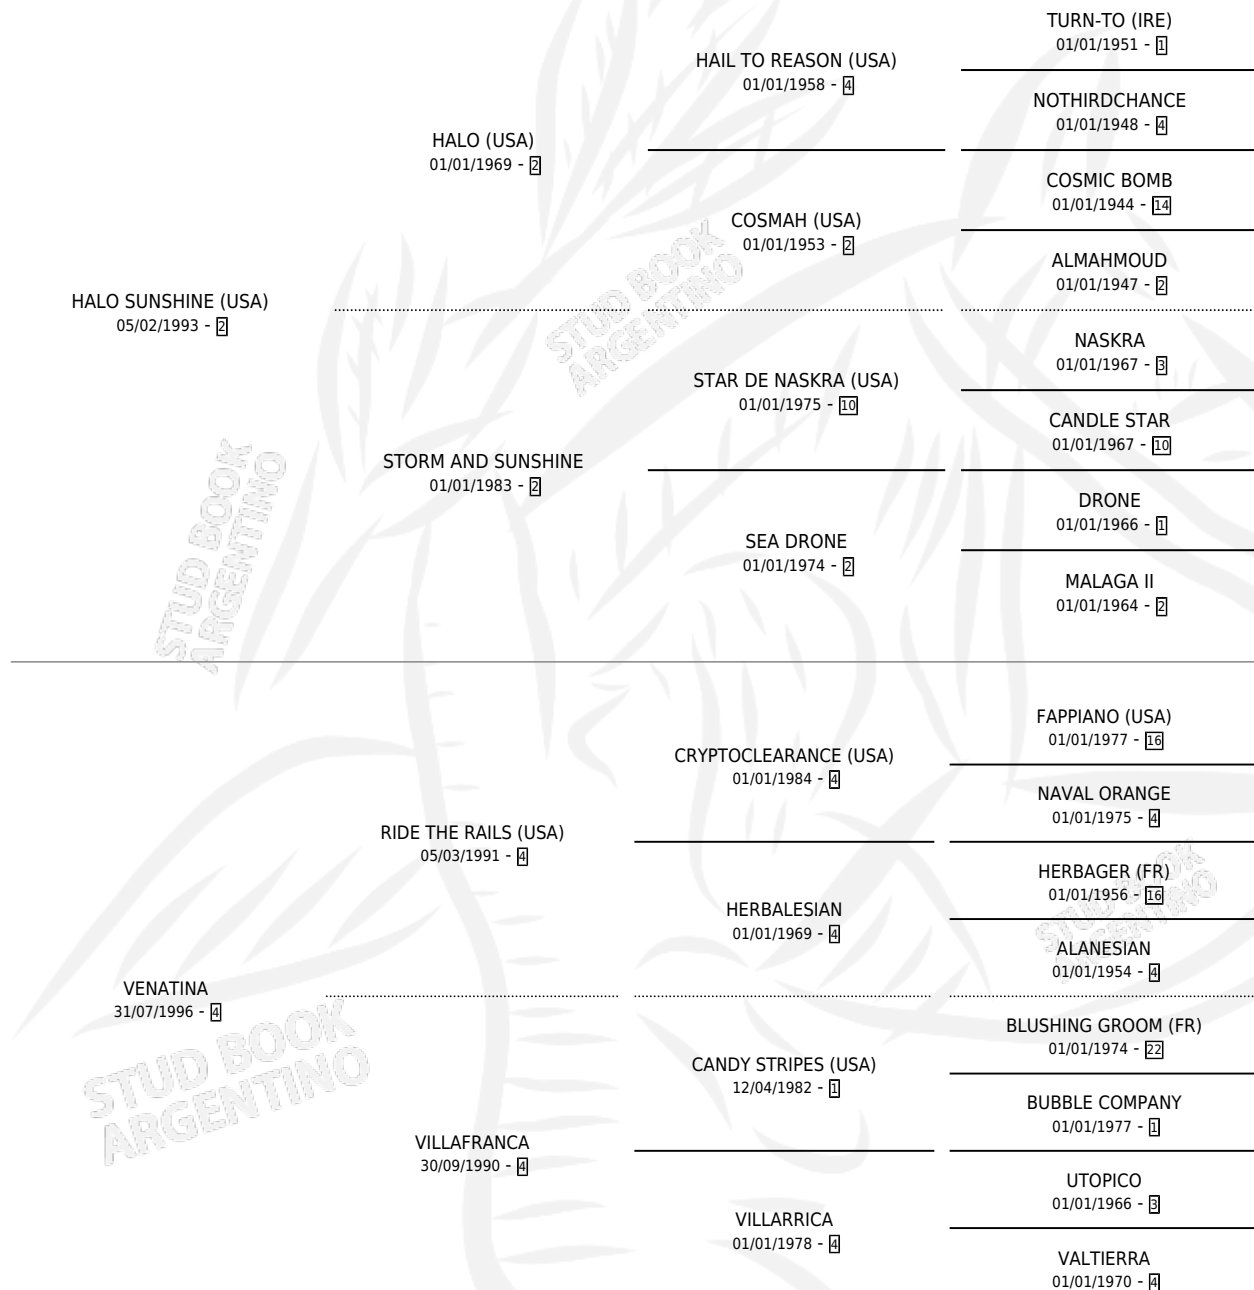

VATICANA

por HALO SUNSHINE (USA) y VENATINA por RIDE THE RAILS (USA)

Argentina · Hembra · Zaino · SP · 13/09/2003
Familia 4-p · Volumen 38

ESTADO

TIPIFICACIÓN SANGUÍNEA	✓
TIPIFICACIÓN POR ADN	✓
PASAPORTE	X
IDENTIFICACIÓN POR MICROCHIP	X
REPRODUCTOR	✓

Lugar de nacimiento: Abolengo
Criador: Abolengo

PEDIGREE

EXPORTACIÓN / IMPORTACIÓN

FECHA	MOVIMIENTO	PAÍS
25/08/2009	EXPORTADO	ESTADOS UNIDOS

~

CAMPAÑA

Solo carreras oficiales de Argentina

POR EDAD