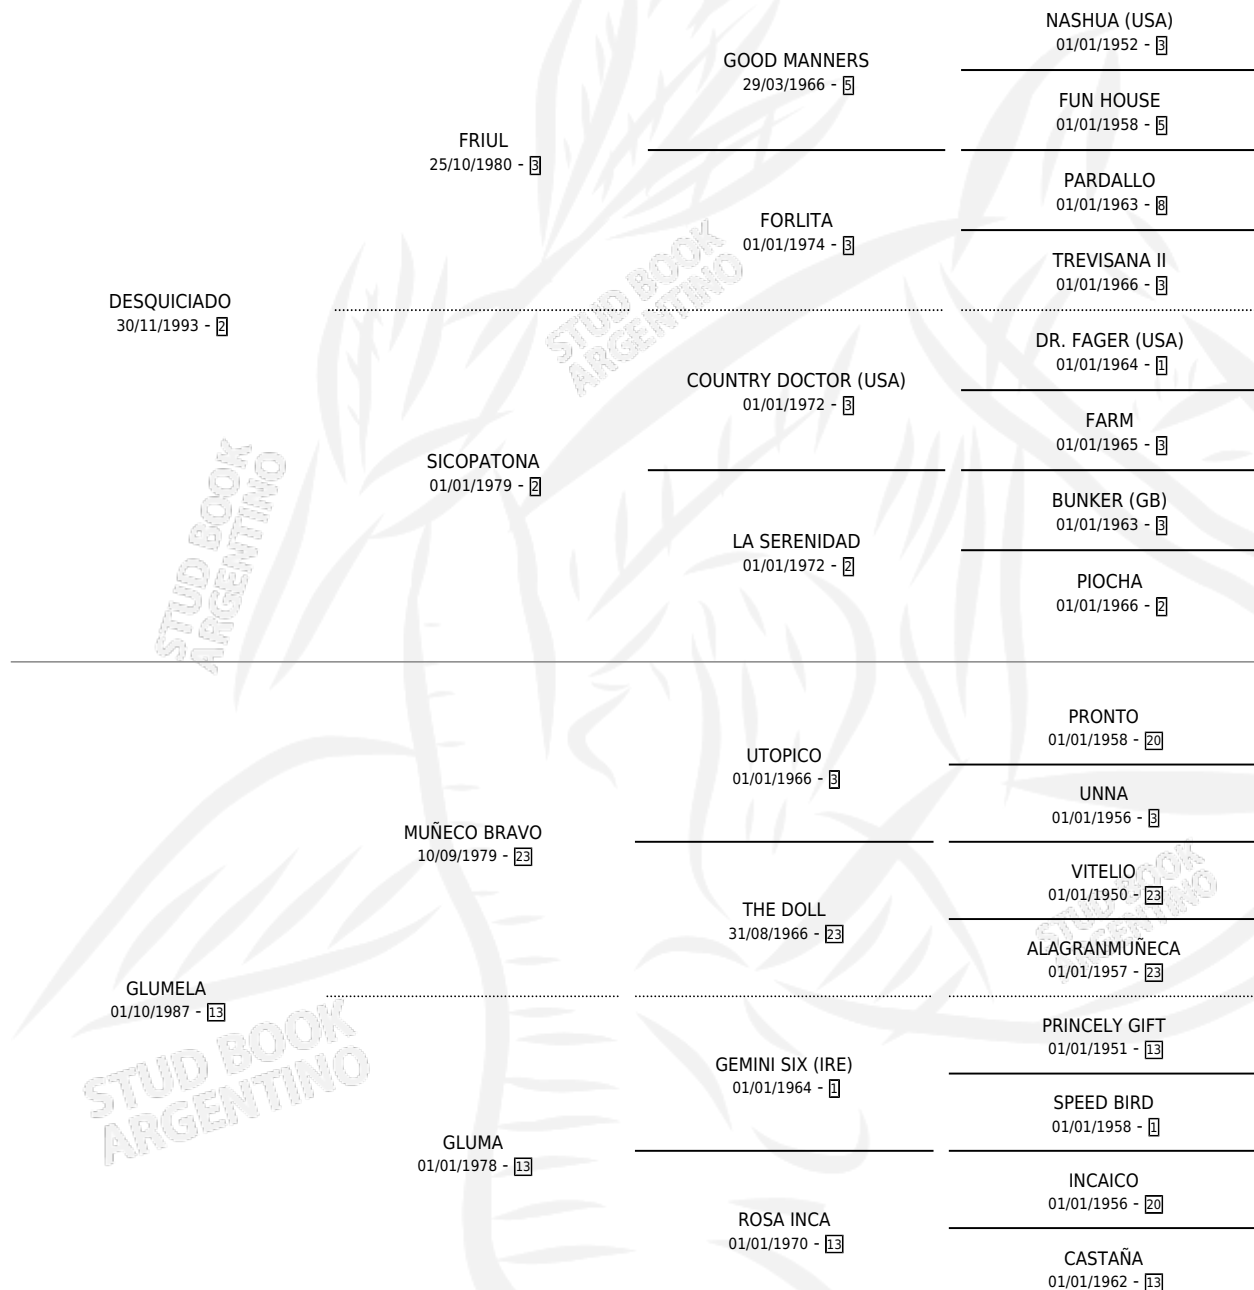

Lugar de nacimiento: Cachosolo

Criador: Cachosolo

~

HIJOS

	MACHOS	HEMBRAS
6 NACIERON	3	3
1 CORRIERON	1	0

SIN ACTUACIONES

PEDIGREE

CAMPAÑA

Solo carreras oficiales de Argentina

POR EDAD

EDAD	CC	1°	2°	3°	4°	5°	NP	CLC	CLG	CLCG1	CLGG1	IMPORTE	GANANCIA / CC
4 AÑOS	2	1	0	0	0	0	1	0	0	0	0	\$8,500	\$4,250
5 AÑOS	3	1	0	0	0	0	2	0	0	0	0	\$6,800	\$2,267
TOTALES	5	2	0	0	0	0	3	0	0	0	0	\$15,300	\$3,060
%		40.0%	0.0%	0.0%	0.0%	0.0%	60.0%	0.0%	0.0%	0.0%	0.0%		