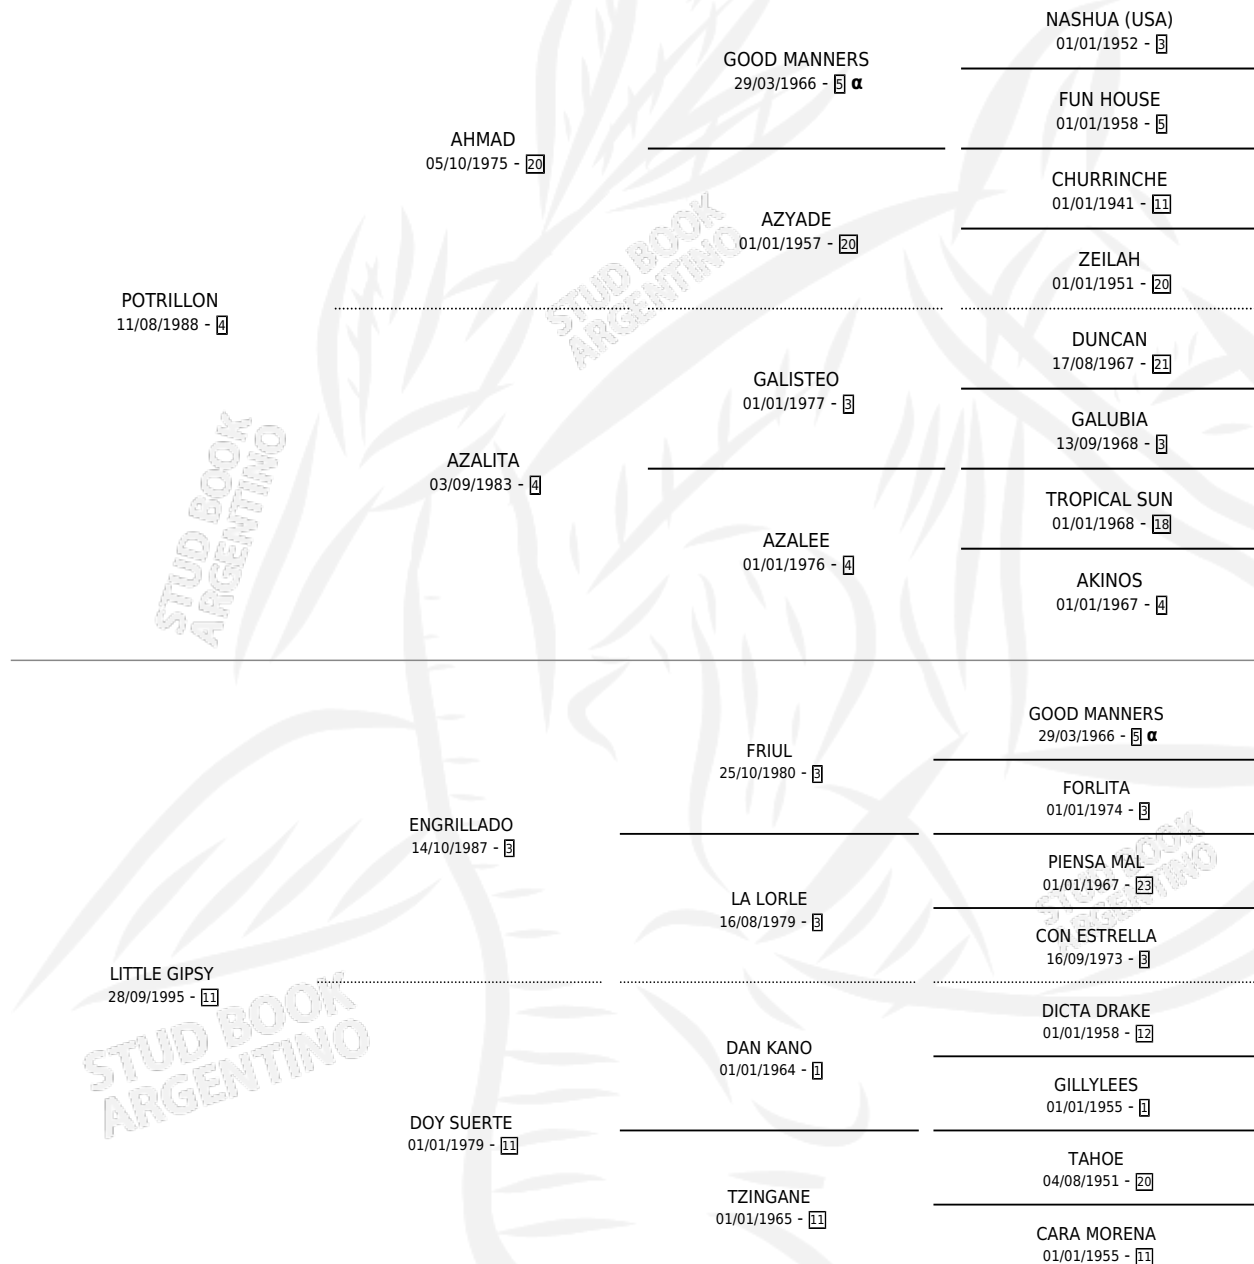

LITTLE NEW

por **POTRILLON** y **LITTLE GIPSY** por **ENGRILLADO**

Argentina · Hembra · Zaino Doradillo · SP · 26/08/2003
Familia 11 · Volumen 38

ESTADO

TIPIFICACIÓN SANGUÍNEA	✓
TIPIFICACIÓN POR ADN	✓
PASAPORTE	X
IDENTIFICACIÓN POR MICROCHIP	X
REPRODUCTOR	✓

Lugar de nacimiento: Las Retamas

Criador: Sin dato

~

HIJOS

	MACHOS	HEMBRAS
7 NACIERON	6	1
3 CORRIERON	3	0

SIN ACTUACIONES

PEDIGREE

INBREEDING : α

CAMPAÑA

Solo carreras oficiales de Argentina

POR EDAD

EDAD	CC	1°	2°	3°	4°	5°	NP	CLC	CLG	CLCG1	CLGG1	IMPORTE	GANANCIA / CC
3 AÑOS	9	0	0	2	2	1	4	0	0	0	0	\$9,340	\$1,038
4 AÑOS	14	0	1	3	4	3	3	0	0	0	0	\$27,425	\$1,959
TOTALES	23	0	1	5	6	4	7	0	0	0	0	\$36,765	\$1,598
%		0.0%	4.3%	21.7%	26.1%	17.4%	30.4%	0.0%	0.0%	0.0%	0.0%		

Placés en San Isidro, La Plata y Palermo en 23 carreras disputadas.

POR DISTANCIA

HIPODROMO	CC	1°	2°	3°	4°	5°	NP	CLC	CLG	CLCG1	CLGG1	IMPORTE
SAN ISIDRO	11	0	1	1	5	0	4	0	0	0	0	\$17,700
1400 MTS	9	0	1	1	3	0	4	0	0	0	0	\$14,250
1200 MTS	1	0	0	0	1	0	0	0	0	0	0	\$1,900
1600 MTS	1	0	0	0	1	0	0	0	0	0	0	\$1,550
PALERMO	11	0	0	3	1	4	3	0	0	0	0	\$16,825
1200 MTS	2	0	0	0	0	1	1	0	0	0	0	\$625
1400 MTS	9	0	0	3	1	3	2	0	0	0	0	\$16,200
LA PLATA	1	0	0	1	0	0	0	0	0	0	0	\$2,240
1300 MTS	1	0	0	1	0	0	0	0	0	0	0	\$2,240