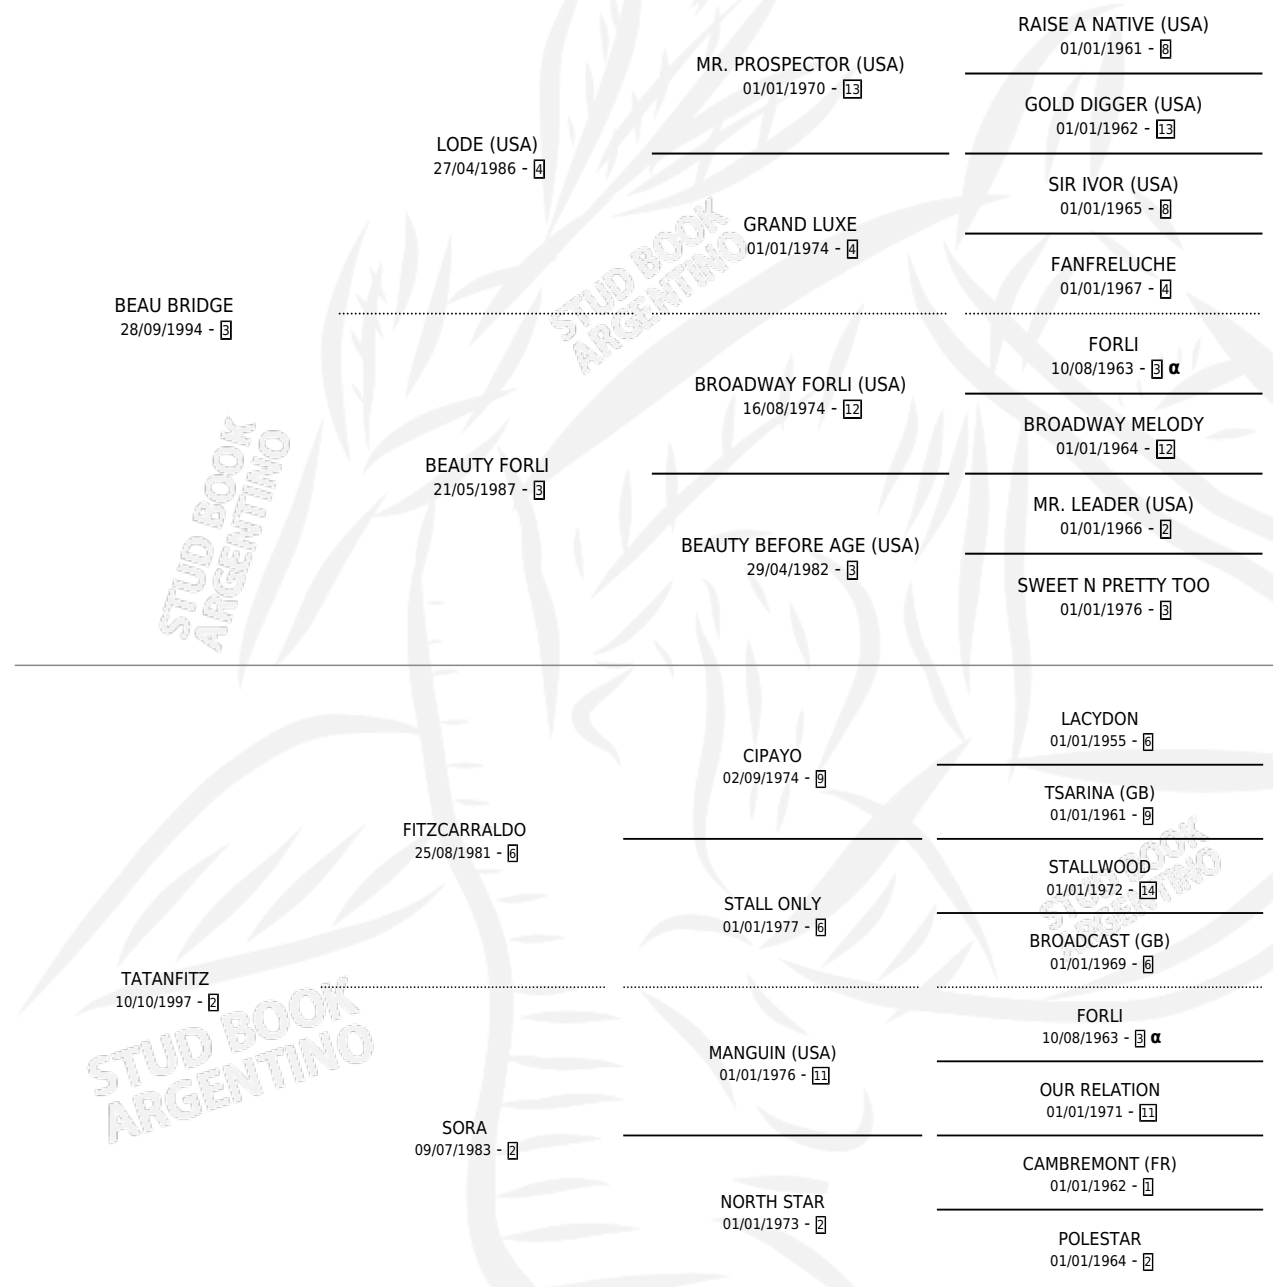

BEAU TATAN

PEDIGREE

por **BEAU BRIDGE** y **TATANFITZ** por **FITZCARRALDO**

Argentina · Macho · Alazan · SP · 27/08/2003
Familia 2-f · Volumen 38

ESTADO

TIPIFICACIÓN SANGUÍNEA	✓
TIPIFICACIÓN POR ADN	X
PASAPORTE	X
IDENTIFICACIÓN POR MICROCHIP	X
REPRODUCTOR	X

Lugar de nacimiento: Cabo Alarcon
Criador: Sin dato

INBREEDING : α

CAMPAÑA

Solo carreras oficiales de Argentina

POR EDAD

EDAD	CC	1°	2°	3°	4°	5°	NP	CLC	CLG	CLCG1	CLGG1	IMPORTE	GANANCIA / CC
3 AÑOS	6	0	0	2	0	0	4	0	0	0	0	\$4,832	\$805
4 AÑOS	6	0	1	1	1	0	3	0	0	0	0	\$8,850	\$1,475
5 AÑOS	7	0	5	0	1	0	1	0	0	0	0	\$24,100	\$3,443
TOTALES	19	0	6	3	2	0	8	0	0	0	0	\$37,782	\$1,989
%		0.0%	31.6%	15.8%	10.5%	0.0%	42.1%	0.0%	0.0%	0.0%	0.0%		