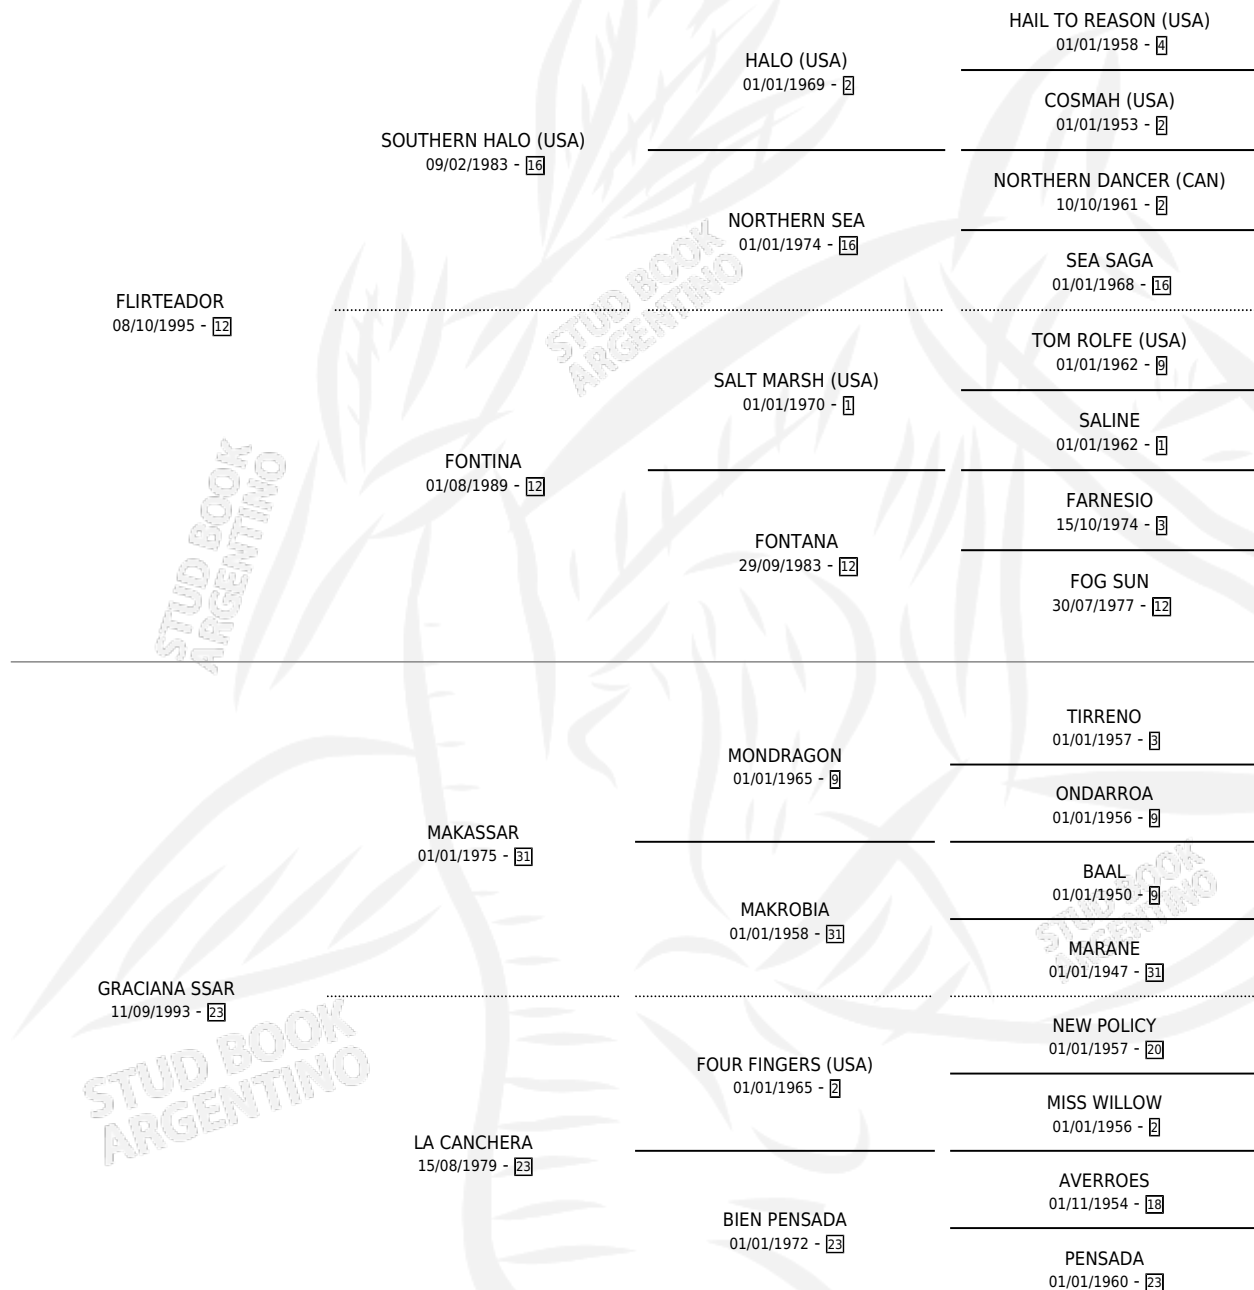

Lugar de nacimiento: Soy Pepe

Criador: Soy Pepe

~

HIJOS

	MACHOS	HEMBRAS
1 NACIERON	0	1

SIN ACTUACIONES

PEDIGREE

CAMPAÑA

Solo carreras oficiales de Argentina

POR EDAD

EDAD	CC	1°	2°	3°	4°	5°	NP	CLC	CLG	CLCG1	CLGG1	IMPORTE	GANANCIA / CC
2 AÑOS	2	0	0	0	0	0	2	0	0	0	0	\$0	\$0
3 AÑOS	3	0	0	0	0	0	3	0	0	0	0	\$0	\$0
5 AÑOS	3	0	0	0	0	1	2	0	0	0	0	\$900	\$300
TOTALES	8	0	0	0	0	1	7	0	0	0	0	\$900	\$113
%		0.0%	0.0%	0.0%	0.0%	12.5%	87.5%	0.0%	0.0%	0.0%	0.0%		