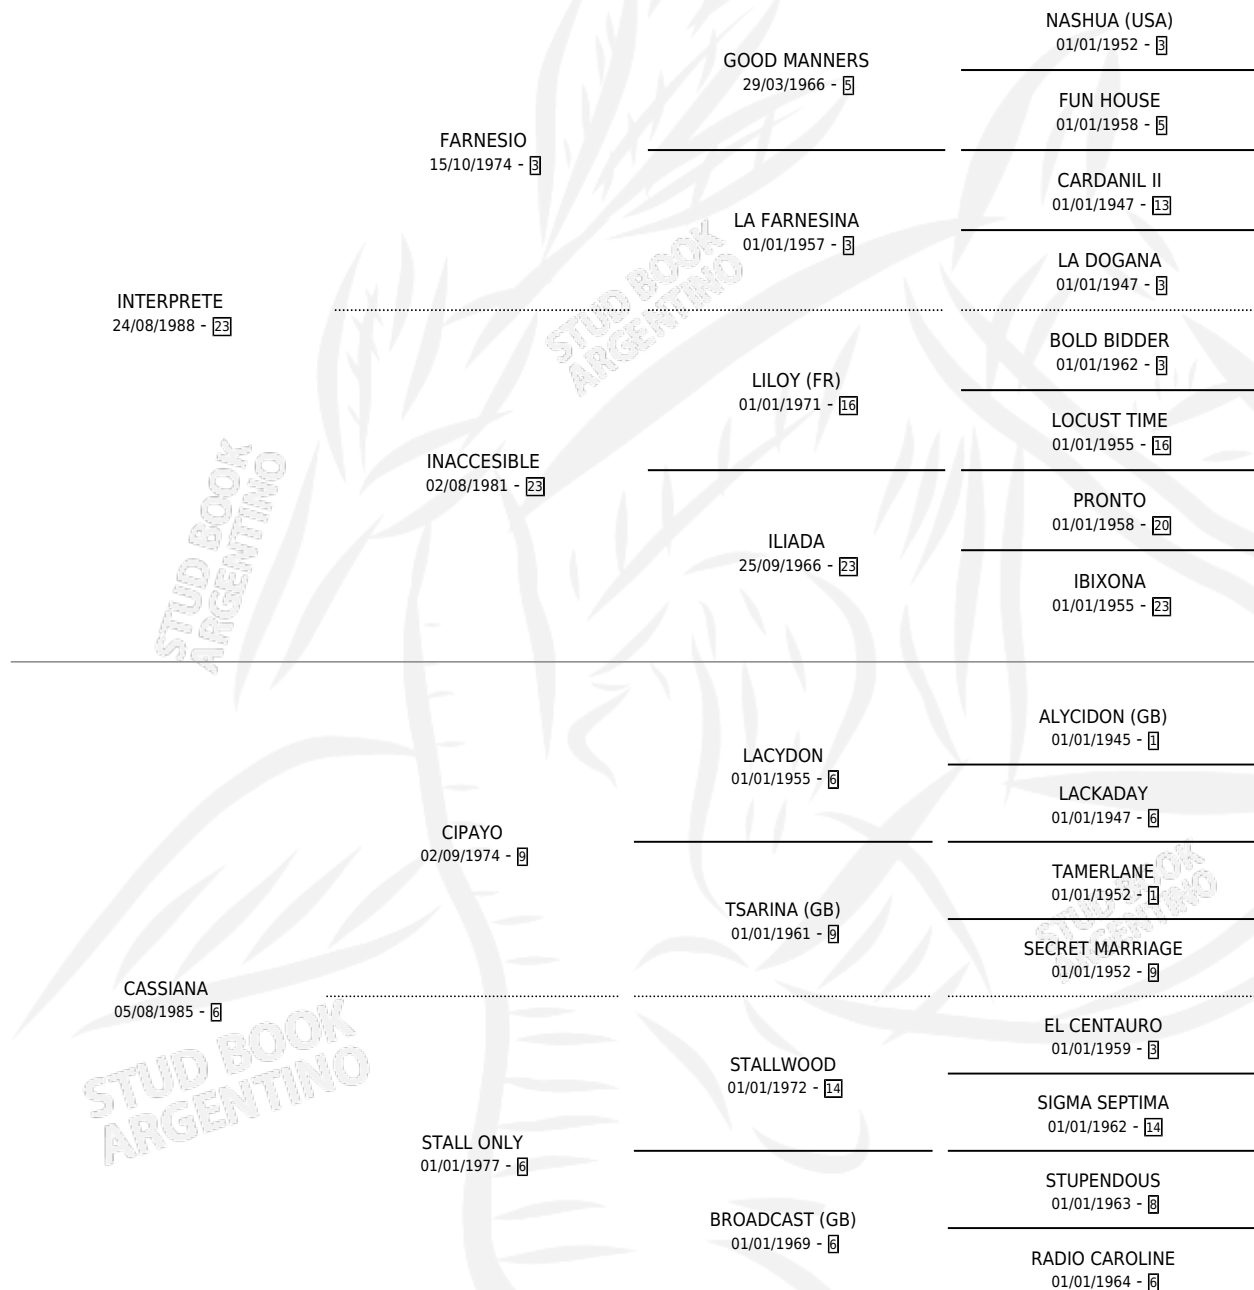

CASUAL CHIC

por INTERPRETE y CASSIANA por CIPAYO

Argentina · Hembra · Alazan Tostado · SP · 24/09/2003
Familia 6-e · Volumen 38

ESTADO

TIPIFICACIÓN SANGUÍNEA	✓
TIPIFICACIÓN POR ADN	✓
PASAPORTE	X
IDENTIFICACIÓN POR MICROCHIP	X
REPRODUCTOR	✓

Lugar de nacimiento: Clausan

Criador: Clausan

~

HIJOS

	MACHOS	HEMBRAS
5 NACIERON	3	2
3 CORRIERON	2	1
1 GANARON	1	0

1
GANADORES CL

1
GANADORES GR

1
GANADORES G1

PEDIGREE

CAMPAÑA

Solo carreras oficiales de Argentina

POR EDAD

EDAD	CC	1°	2°	3°	4°	5°	NP	CLC	CLG	CLCG1	CLGG1	IMPORTE	GANANCIA / CC
3 AÑOS	2	0	0	0	0	0	2	0	0	0	0	\$0	\$0
4 AÑOS	12	1	1	2	1	2	5	0	0	0	0	\$32,875	\$2,740
TOTALES	14	1	1	2	1	2	7	0	0	0	0	\$32,875	\$2,348
%		7.1%	7.1%	14.3%	7.1%	14.3%	50.0%	0.0%	0.0%	0.0%	0.0%		