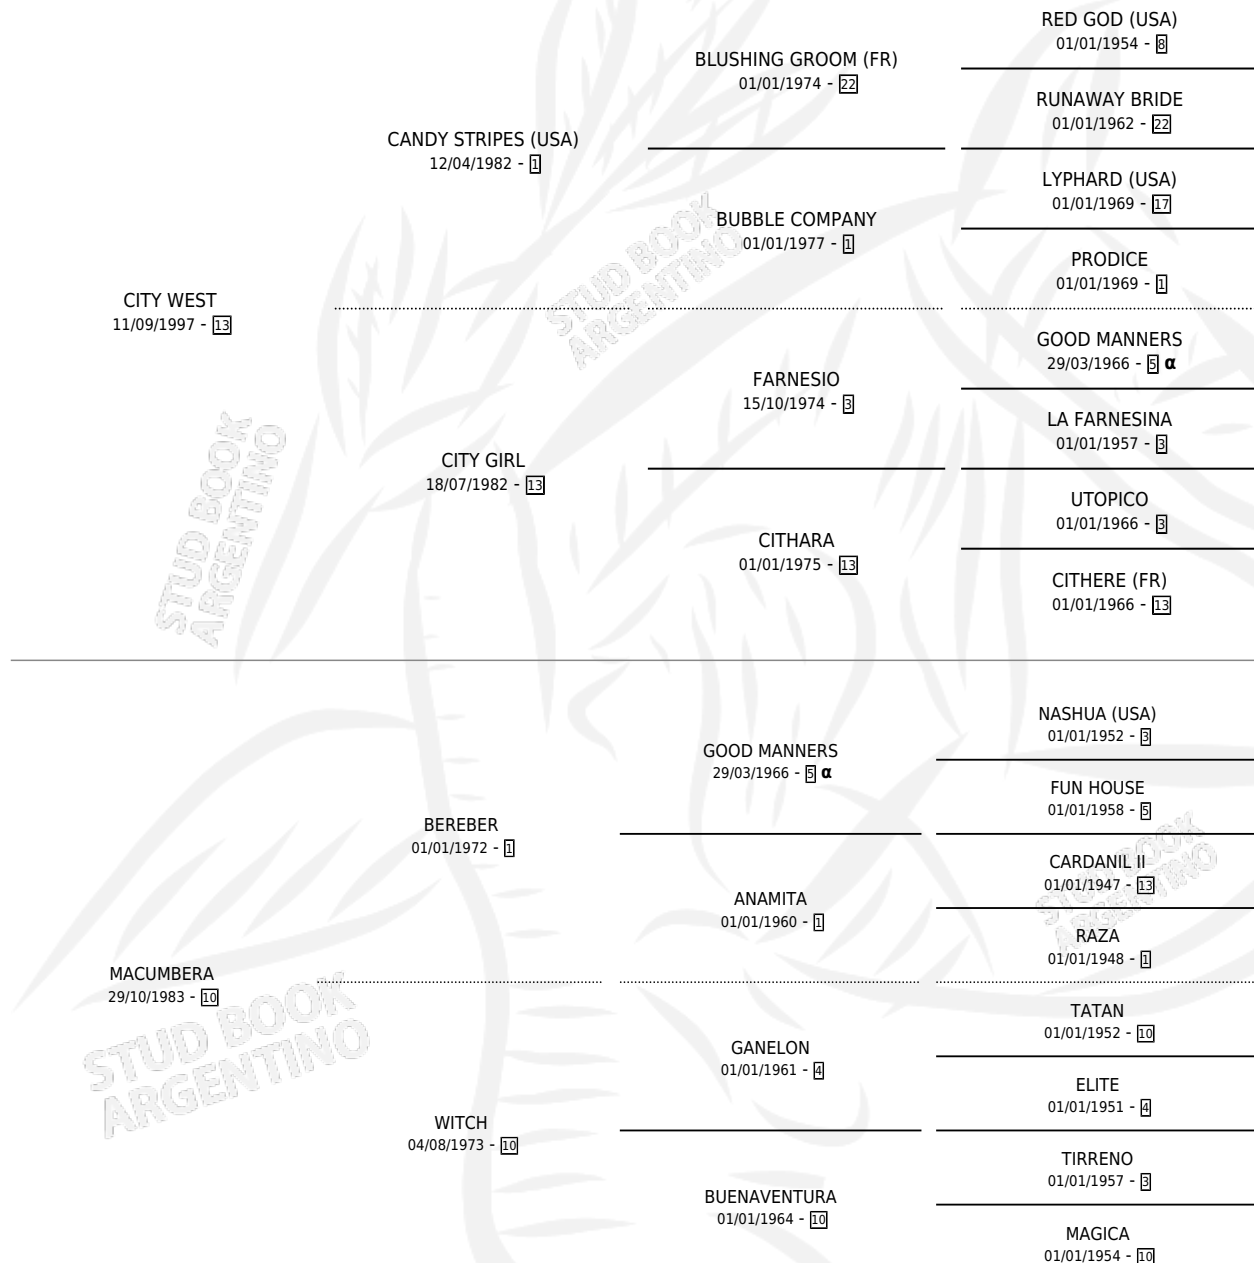

CITY WITCH

por CITY WEST y MACUMBERA por BEREBER

Argentina · Hembra · Alazan · SP · 05/09/2003
Familia 10-d · Volumen 38

ESTADO

TIPIFICACIÓN SANGUÍNEA	✓
TIPIFICACIÓN POR ADN	✓
PASAPORTE	X
IDENTIFICACIÓN POR MICROCHIP	X
REPRODUCTOR	✓

Lugar de nacimiento: Melincue

Criador: Melincue

~

HIJOS

	MACHOS	HEMBRAS
6 NACIERON	5	1
2 CORRIERON	2	0

SIN ACTUACIONES

PEDIGREE

INBREEDING : α

S

cimientos 6 / Efectividad 60.00%

PADRILLO	PRODUCTO	CRIADOR	1ER SERVICIO	ÚLTIMO SERVICIO
SOY DIFERENTE	Ø		04/10/2017	04/10/2017
CITY WITCH WELL MET	CITY METIDO (M Z, 07/10/2017)	ZANGERSHEIDE EX SANTA MARIA DE GILES	20/10/2016	20/10/2016
Datos oficiales del Stud Book Argentino SOY DIFERENTE	Ø		30/11/2015	05/12/2015
Documentó generado el 11/06/2026 WELL MET	CITY MET (M Z, 11/11/2015)	ZANGERSHEIDE EX SANTA MARIA DE GILES	05/12/2014	05/12/2014
studbook.org.ar WELL MET	CITY WELL (H Z, 25/10/2014)	ZANGERSHEIDE EX SANTA MARIA DE GILES	11/11/2013	12/11/2013
WELL MET	Ø		16/10/2012	16/10/2012
DEPUTY DIAMOND (USA)	DIAMOND OF CITY (M Z, 09/09/2012)	ZANGERSHEIDE EX SANTA MARIA DE GILES	10/09/2011	10/09/2011
DEPUTY DIAMOND (USA)	CITY DIAMOND (M A, 10/10/2010)	ZANGERSHEIDE EX SANTA MARIA DE GILES	06/10/2009	06/10/2009
WELL MET	SOUTHERN WEST (M Z, 09/09/2009)	ZANGERSHEIDE EX SANTA MARIA DE GILES	15/09/2008	17/09/2008
ALPHA PLUS (USA)	Ø		23/09/2007	23/09/2007