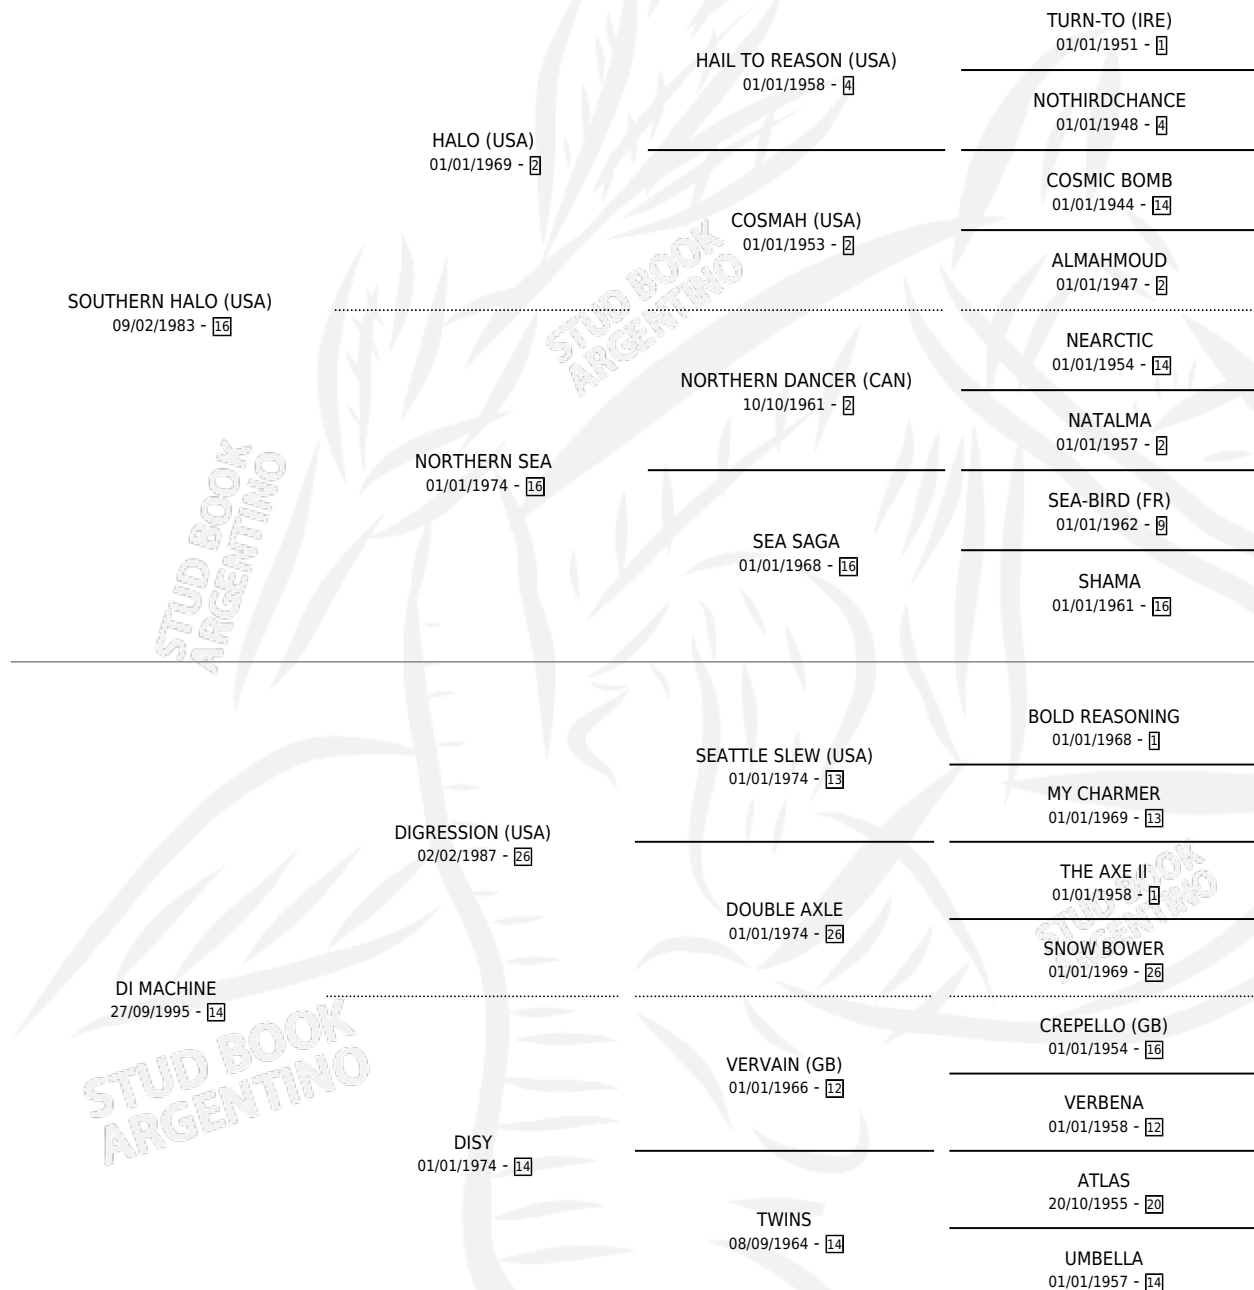

PATRAI

por **SOUTHERN HALO (USA)** y **DI MACHINE** por **DIGRESSION (USA)**

Argentina · Hembra · Zaino · SP · 28/08/2003
Familia 14-c · Volumen 38

ESTADO

TIPIFICACIÓN SANGUÍNEA	✓
TIPIFICACIÓN POR ADN	✓
PASAPORTE	X
IDENTIFICACIÓN POR MICROCHIP	X
REPRODUCTOR	✓

Lugar de nacimiento: La Quebrada
Criador: Paccagnella Luis Hector

~

HIJOS

	MACHOS	HEMBRAS
6 NACIERON	0	6
3 CORRIERON	0	3
3 GANARON	0	3

0	0	0
GANADORES CL	GANADORES GR	GANADORES G1

PEDIGREE