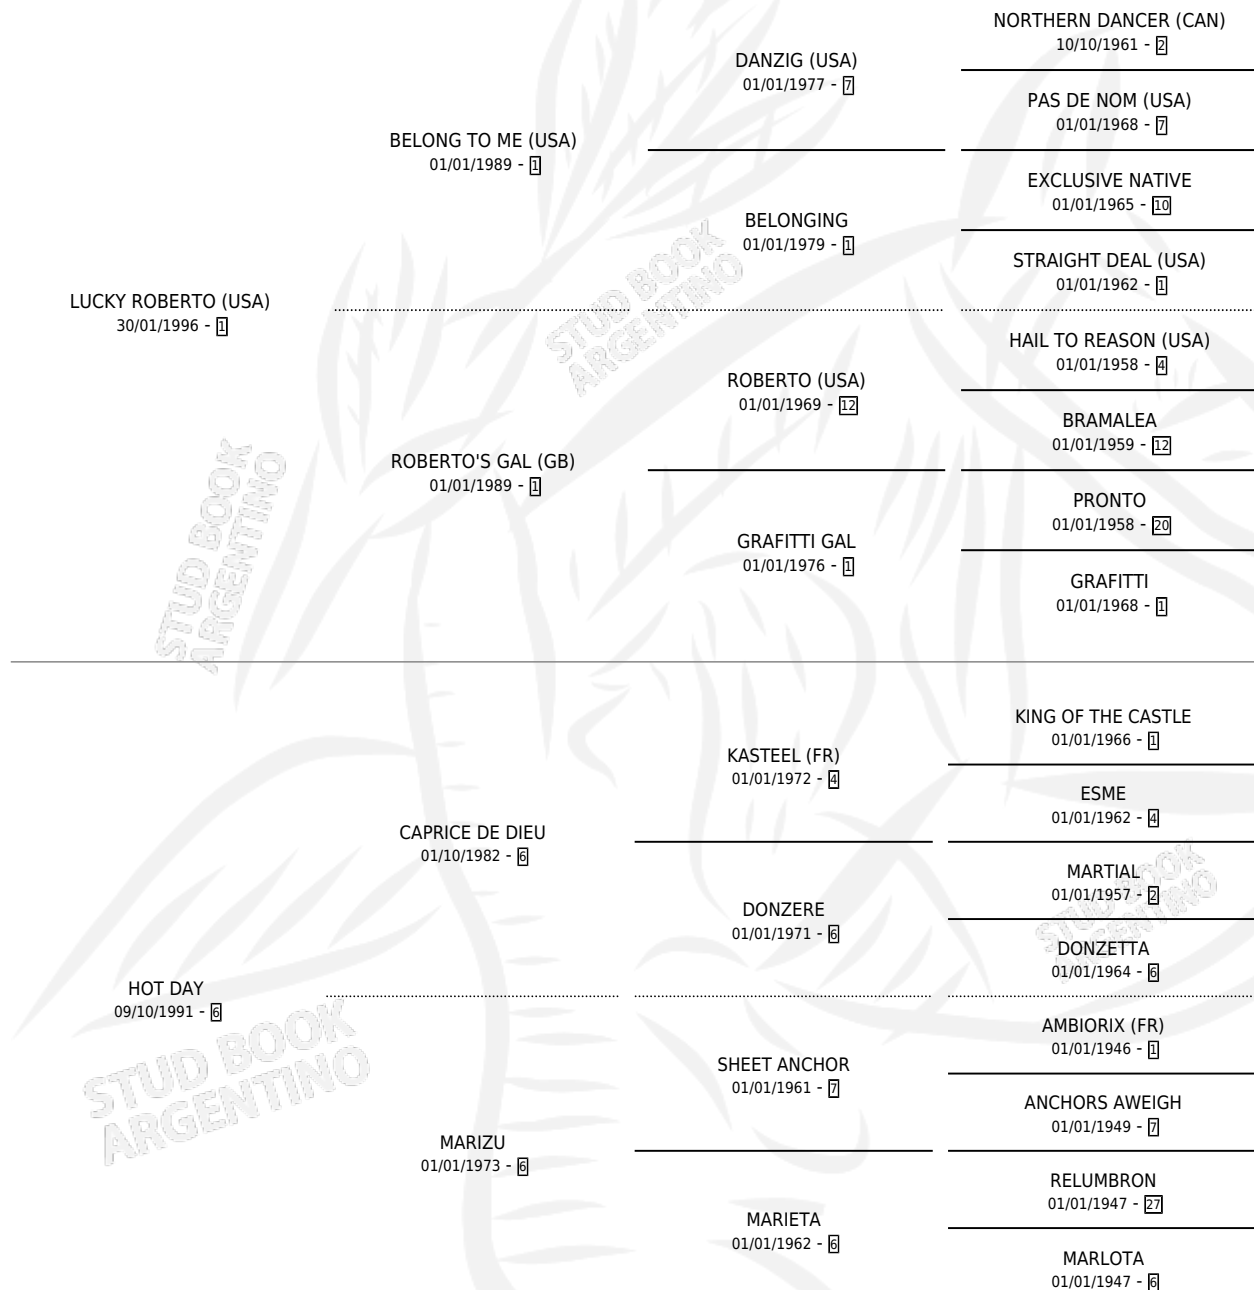

HOT ROBERTINA

por **LUCKY ROBERTO (USA)** y **HOT DAY** por **CAPRICE DE DIEU**

Argentina · Hembra · Zaino · SP · 29/09/2003
Familia 6 · Volumen 38

ESTADO

TIPIFICACIÓN SANGUÍNEA	✓
TIPIFICACIÓN POR ADN	✓
PASAPORTE	X
IDENTIFICACIÓN POR MICROCHIP	X
REPRODUCTOR	✓

Lugar de nacimiento: La Magdalena
Criador: Sin dato

~

HIJOS

	MACHOS	HEMBRAS
3 NACIERON	2	1
1 CORRIERON	1	0
1 GANARON	1	0
0 GANADORES CL	0 GANADORES GR	0 GANADORES G1

PEDIGREE

CAMPAÑA

Solo carreras oficiales de Argentina