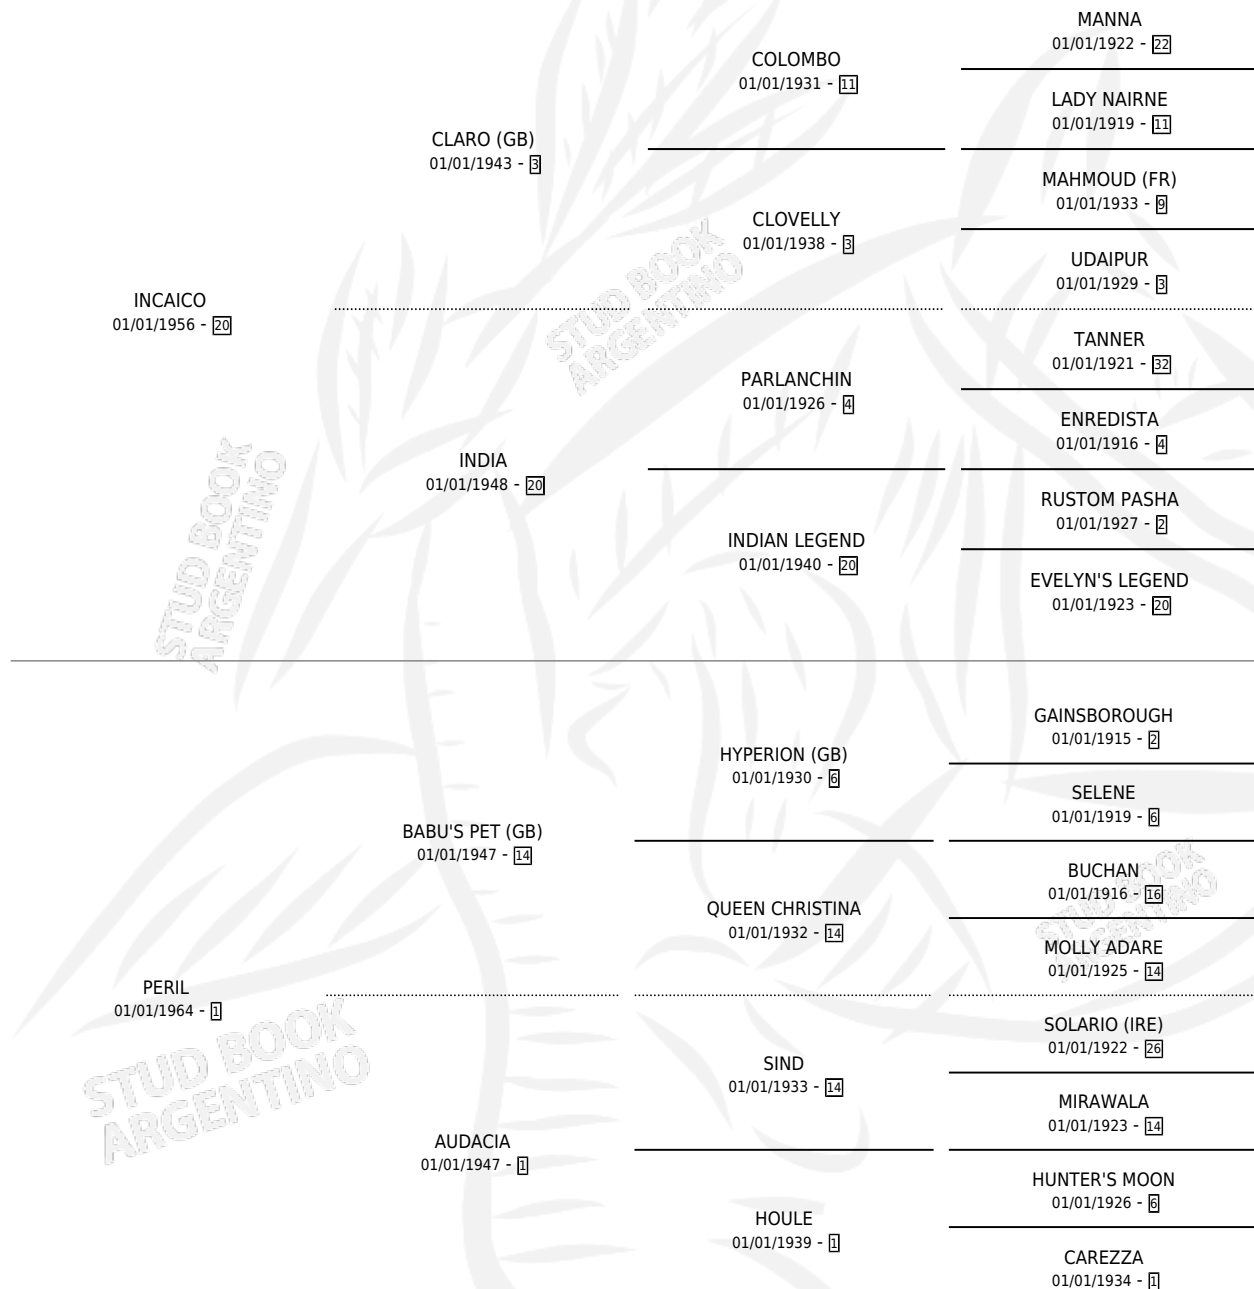

MISTER BREA

por INCAICO y PERIL por BABU'S PET (GB)

Argentina · Macho · Zaino Doradillo · SP · 01/01/1974
Familia 1-o · Volumen 28

ESTADO

TIPIFICACIÓN SANGUÍNEA	X
TIPIFICACIÓN POR ADN	X
PASAPORTE	X
IDENTIFICACIÓN POR MICROCHIP	X
REPRODUCTOR	✓

Lugar de nacimiento: Campo particular

Criador: Sin dato

~

HIJOS

	MACHOS	HEMBRAS
3 NACIERON	2	1
1 CORRIERON	0	1
1 GANARON	0	1
0 GANADORES CL	0 GANADORES GR	0 GANADORES G1

PEDIGREE

CAMPAÑA

Solo carreras oficiales de Argentina