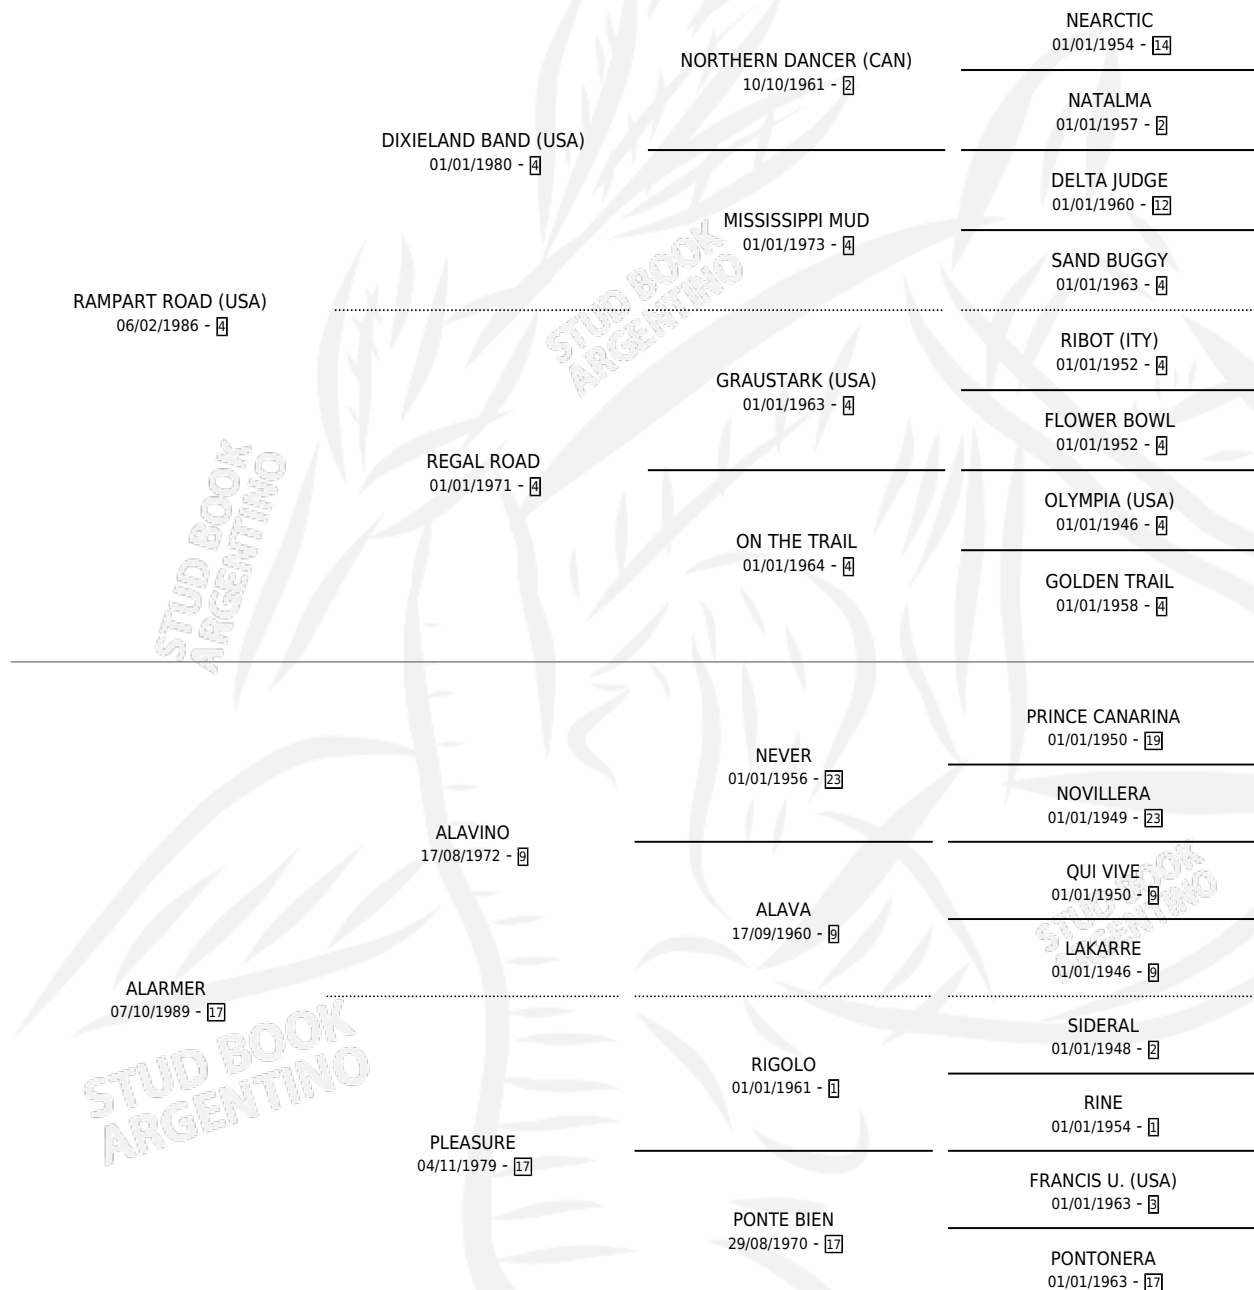

APUESTA FINAL

por **RAMPART ROAD (USA)** y **ALARMER** por **ALAVINO**

Argentina · Hembra · Zaino Doradillo · SP · 19/09/2003
Familia 17-c · Volumen 38

ESTADO

TIPIFICACIÓN SANGUÍNEA	✓
TIPIFICACIÓN POR ADN	X
PASAPORTE	X
IDENTIFICACIÓN POR MICROCHIP	X
REPRODUCTOR	X

Lugar de nacimiento: Don Florentino
Criador: Haras Don Florentino S.A.

PEDIGREE

CAMPAÑA

Solo carreras oficiales de Argentina

POR EDAD

EDAD	CC	1°	2°	3°	4°	5°	NP	CLC	CLG	CLCG1	CLGG1	IMPORTE	GANANCIA / CC
3 AÑOS	3	0	0	1	1	0	1	0	0	0	0	\$5,650	\$1,883
4 AÑOS	6	1	0	0	0	0	5	0	0	0	0	\$17,000	\$2,833
TOTALES	9	1	0	1	1	0	6	0	0	0	0	\$22,650	\$2,517
%		11.1%	0.0%	11.1%	11.1%	0.0%	66.7%	0.0%	0.0%	0.0%	0.0%		