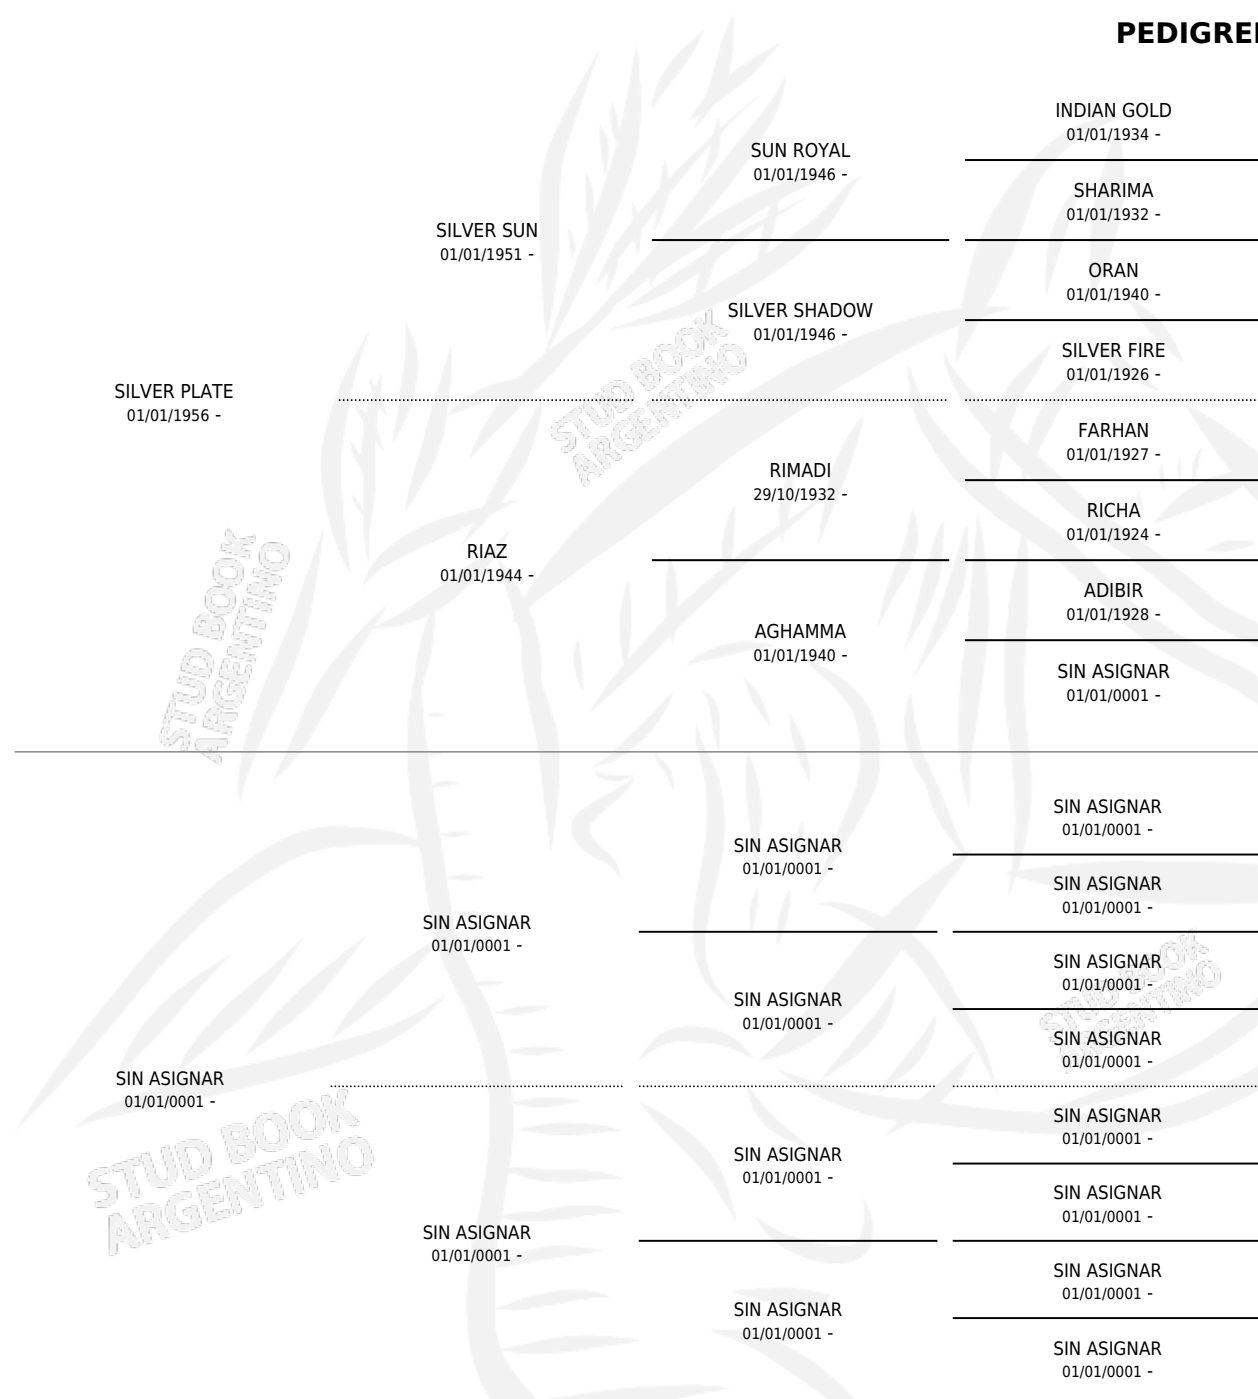

EL-UYDH

PEDIGREE

por SILVER PLATE y SIN ASIGNAR por SIN ASIGNAR

Argentina · Hembra · Tordillo · AP · 20/12/1961
Familia · Volumen 24

ESTADO

TIPIFICACIÓN SANGUÍNEA	X
TIPIFICACIÓN POR ADN	X
PASAPORTE	X
IDENTIFICACIÓN POR MICROCHIP	X
REPRODUCTOR	✓

Lugar de nacimiento: Campo particular

Criador: Sin dato

~

HIJOS

	MACHOS	HEMBRAS
2 NACIERON	1	1
1 CORRIERON	1	0

SIN ACTUACIONES

S

mientos 0 / Efectividad 0.00%