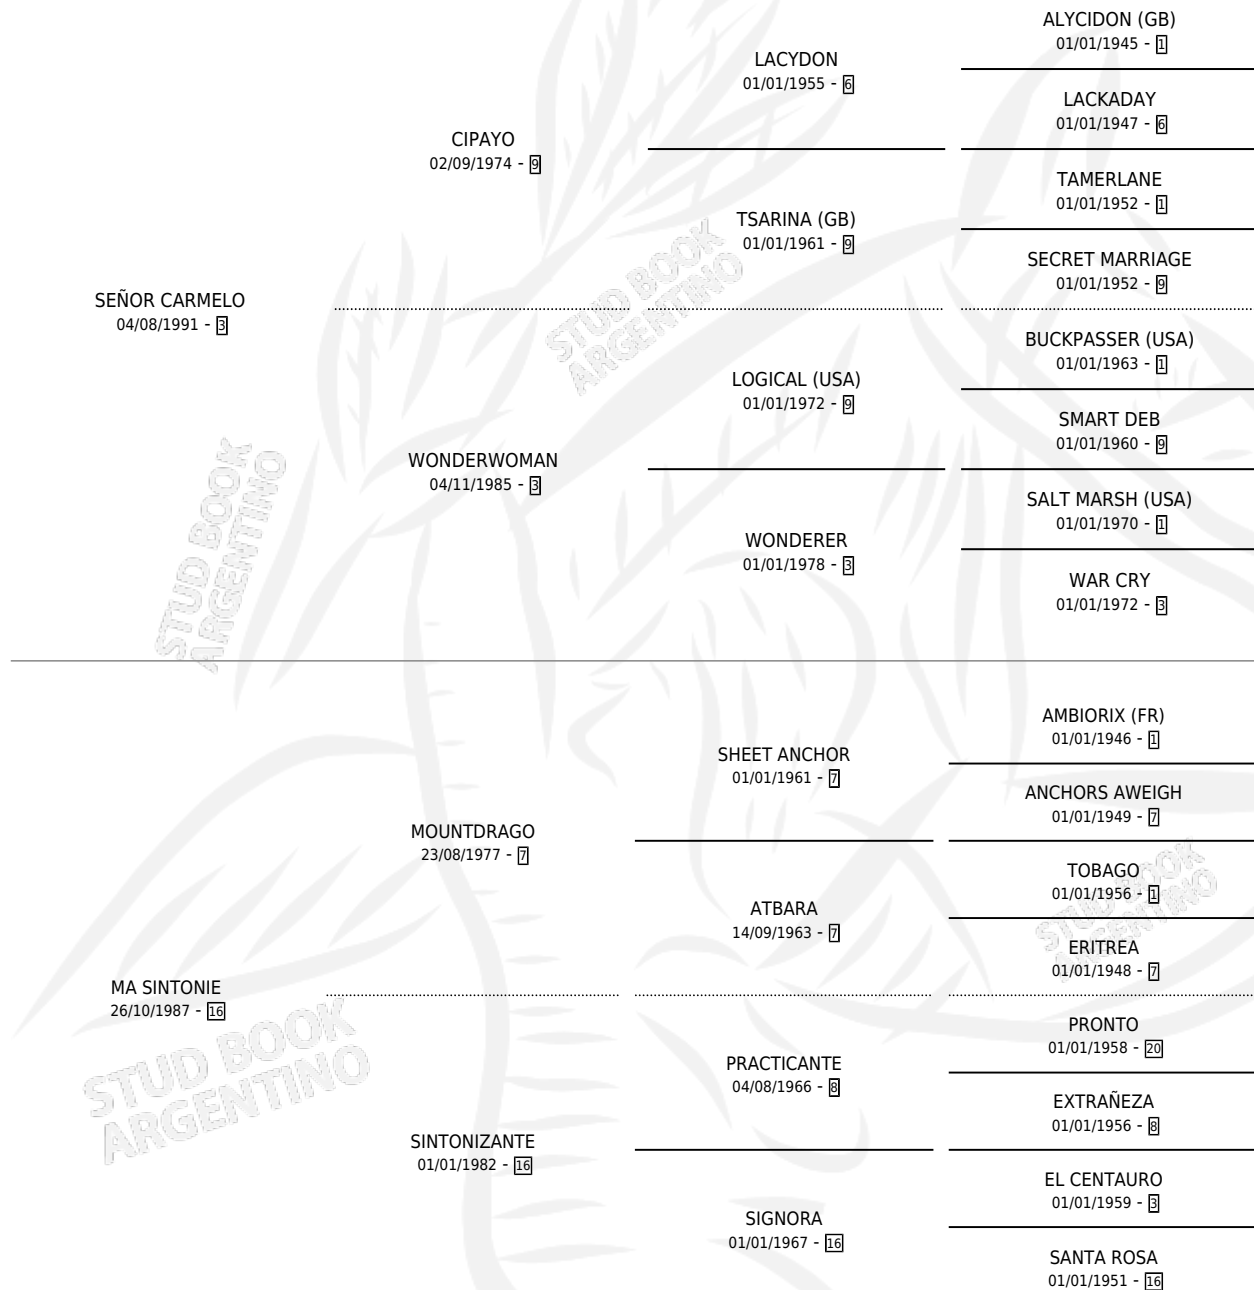

SIGNORE ALEJO

por SEÑOR CARMELO y MA SINTONIE por MOUNTDRAGO

Argentina · Macho · Zaino · SP · 23/09/2003
Familia 16-e · Volumen 38

ESTADO

TIPIFICACIÓN SANGUÍNEA	✓
TIPIFICACIÓN POR ADN	X
PASAPORTE	X
IDENTIFICACIÓN POR MICROCHIP	X
REPRODUCTOR	X

Lugar de nacimiento: Drol

Criador: Drol

PEDIGREE

SIGNORE ALEJO

Datos oficiales del Stud Book Argentino

Documento generado el 10/05/2026

studbook.org.ar