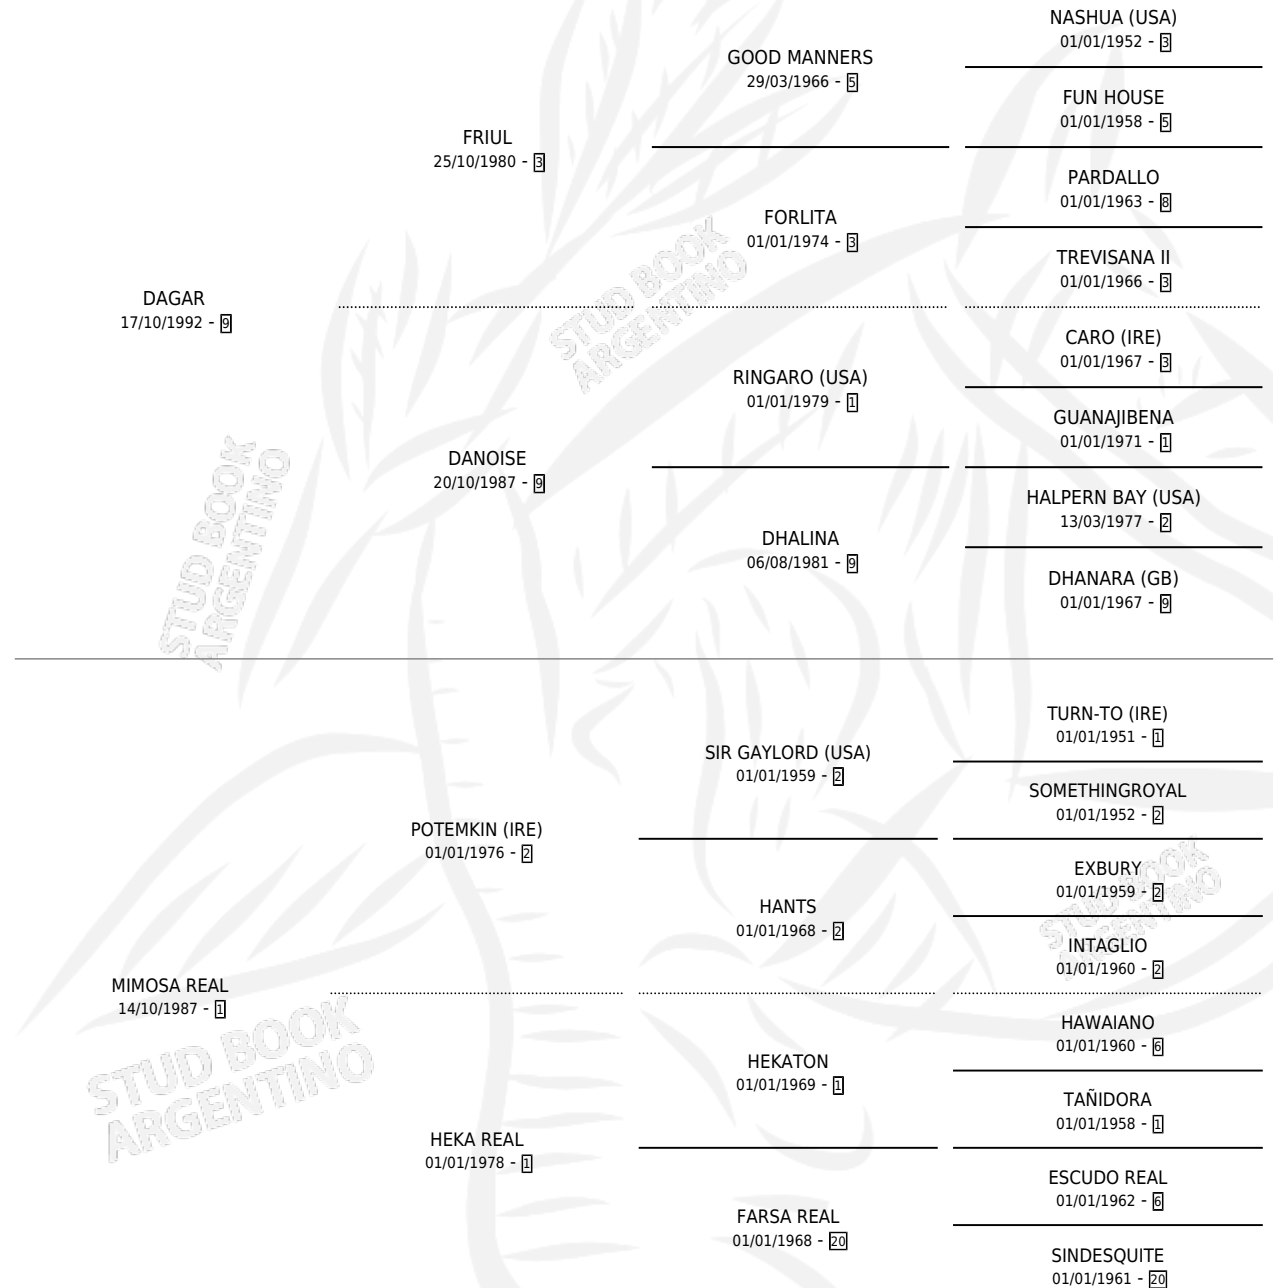

DAGA REAL

por DAGAR y MIMOSA REAL por POTESKIN (IRE)

Argentina · Hembra · Alazan · SP · 03/10/2003
Familia 1 · Volumen 38

ESTADO

TIPIFICACIÓN SANGUÍNEA	✓
TIPIFICACIÓN POR ADN	✓
PASAPORTE	X
IDENTIFICACIÓN POR MICROCHIP	X
REPRODUCTOR	✓

Lugar de nacimiento: L Argent

Criador: Larrinaga Walter O

PEDIGREE

CAMPAÑA

Solo carreras oficiales de Argentina

POR EDAD

EDAD	CC	1°	2°	3°	4°	5°	NP	CLC	CLG	CLCG1	CLGG1	IMPORTE	GANANCIA / CC
4 AÑOS	3	0	0	0	0	0	3	0	0	0	0	\$0	\$0
TOTALES	3	0	0	0	0	0	3	0	0	0	0	\$0	\$0
%		0.0%	0.0%	0.0%	0.0%	0.0%	100%	0.0%	0.0%	0.0%	0.0%		