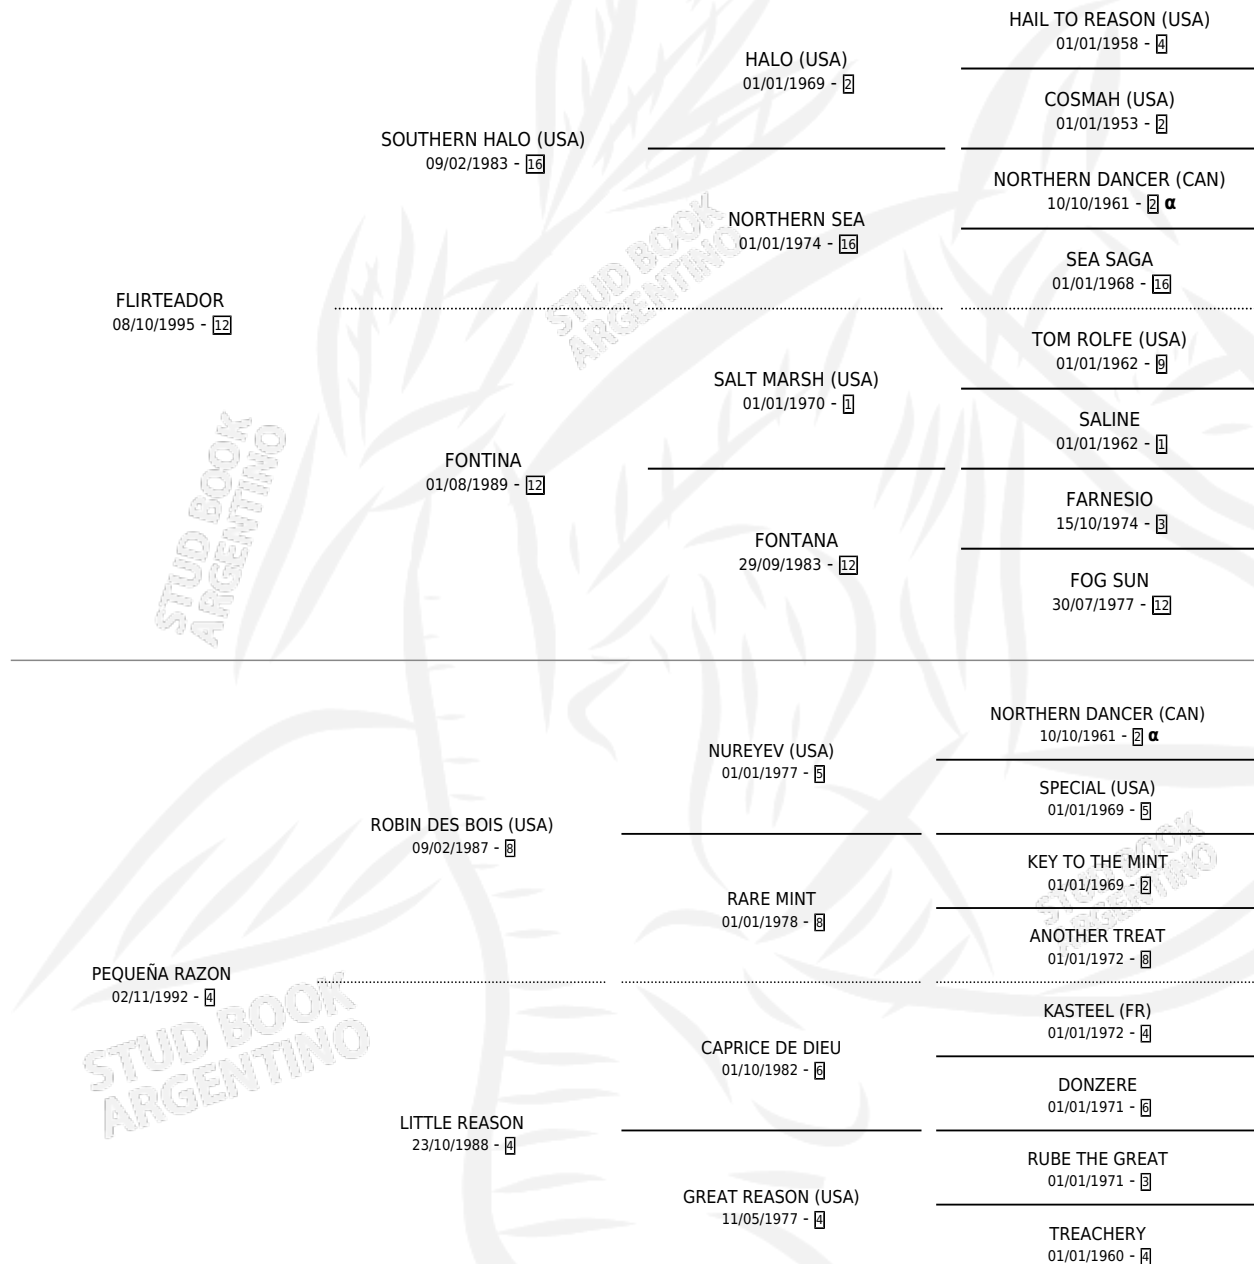

MARICE LAR

por **FLIRTEADOR** y **PEQUEÑA RAZON** por **ROBIN DES BOIS (USA)**

Argentina · Hembra · Zaino · SP · 29/08/2003
Familia 4-n · Volumen 38

ESTADO

TIPIFICACIÓN SANGUÍNEA	✓
TIPIFICACIÓN POR ADN	✓
PASAPORTE	X
IDENTIFICACIÓN POR MICROCHIP	X
REPRODUCTOR	✓

Lugar de nacimiento: Campo particular
Criador: La Reserva Del Oeste S.R.L.

~

HIJOS

	MACHOS	HEMBRAS
11 NACIERON	5	6
5 CORRIERON	0	5
1 GANARON	0	1
0 GANADORES CL	0 GANADORES GR	0 GANADORES G1

PEDIGREE

INBREEDING : α

S

cimientos 11 / Efectividad 68.75%

PADRILLO	PRODUCTO	CRIADOR	1ER SERVICIO	ÚLTIMO SERVICIO
THOMAS CALL	DUQUESA CALL (H A, 11/09/2024)	EL CARMEL	18/09/2023	22/09/2023
THOMAS CALL	∅		28/11/2022	01/12/2022
THOMAS CALL	VIOLENTA ROJA (H ZC, 03/11/2022)	EL CARMEL	06/12/2021	06/12/2021
NASHVILLE TEXAN	LA GRAN CAUTIVA (H A, 30/11/2021)	EL CARMEL	20/12/2020	24/12/2020
CORINCHE	FLY CORINCHE (M Z, 02/11/2020)	EL CARMEL	02/12/2019	02/12/2019
CORINCHE	FLY CLAROSCURO (M Z, 19/11/2019)	EL CARMEL	13/12/2018	13/12/2018
DON PEDAL	PORTUGUESIÑO LAR (M Z, 06/12/2018)	LA RESERVA DEL OESTE S.R.L.	04/12/2017	30/12/2017
DANCING FOR ME	∅		16/10/2016	18/10/2016
DADO VUELTA	∅		17/11/2015	17/11/2015
DON LETAL	∅		22/10/2014	22/10/2014
DON LETAL	DOCTORA LETAL (H Z, 09/10/2014)	LA RESERVA DEL OESTE	06/10/2013	09/10/2013
FAD NOISE	DOCTORA CECI (H Z, 29/10/2012)	LA RESERVA DEL OESTE	09/10/2011	29/11/2011
FAD NOISE	MANUCHO FAD (M Z, 27/08/2011)	LA RESERVA DEL OESTE	27/09/2010	05/10/2010
FAD NOISE	PATURUZU FAD (M Z, 19/09/2010)	LA RESERVA DEL OESTE	30/09/2009	08/10/2009
FAD NOISE	∅		14/10/2008	20/11/2008
FAD NOISE	LA CHECHU FAD (H Z, 08/10/2008)	LA RESERVA DEL OESTE	23/10/2007	27/10/2007