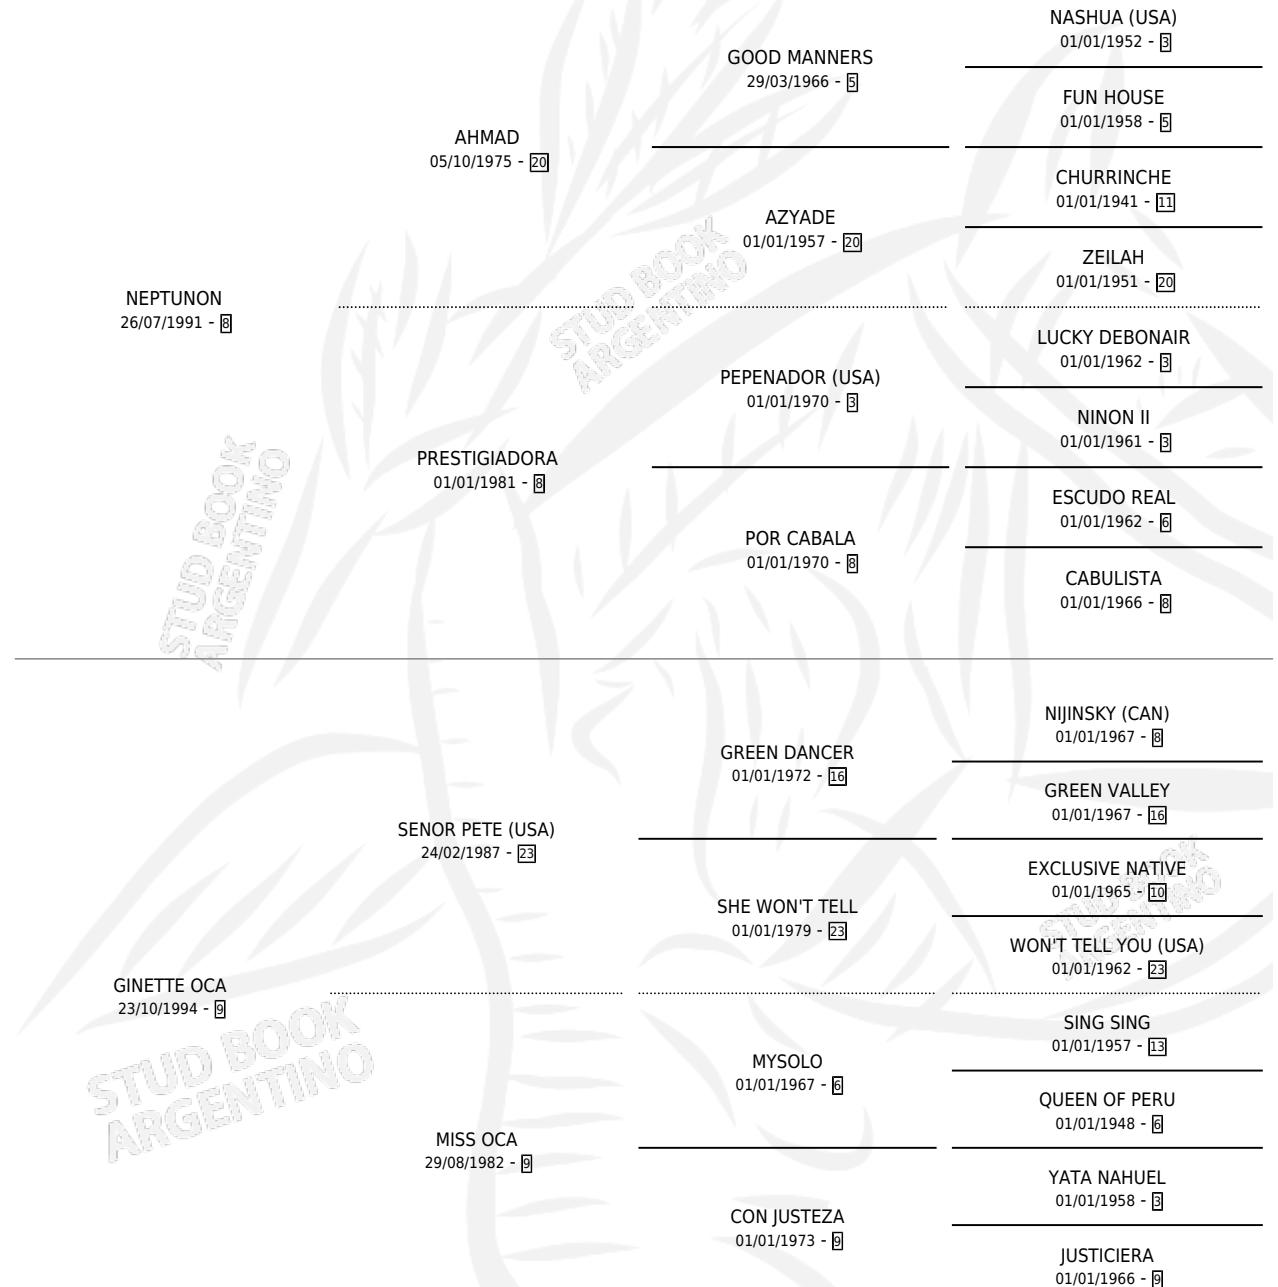

VICENTA NAIN

por NEPTUNON y GINETTE OCA por SENOR PETE (USA)

Argentina · Hembra · Alazan · SP · 06/09/2003
Familia 9 · Volumen 38

ESTADO

TIPIFICACIÓN SANGUÍNEA	✓
TIPIFICACIÓN POR ADN	✓
PASAPORTE	X
IDENTIFICACIÓN POR MICROCHIP	X
REPRODUCTOR	✓

Lugar de nacimiento: Los Nine

Criador: Los Nine

~

HIJOS

	MACHOS	HEMBRAS
1 NACIERON	0	1
SIN ACTUACIONES		

PEDIGREE