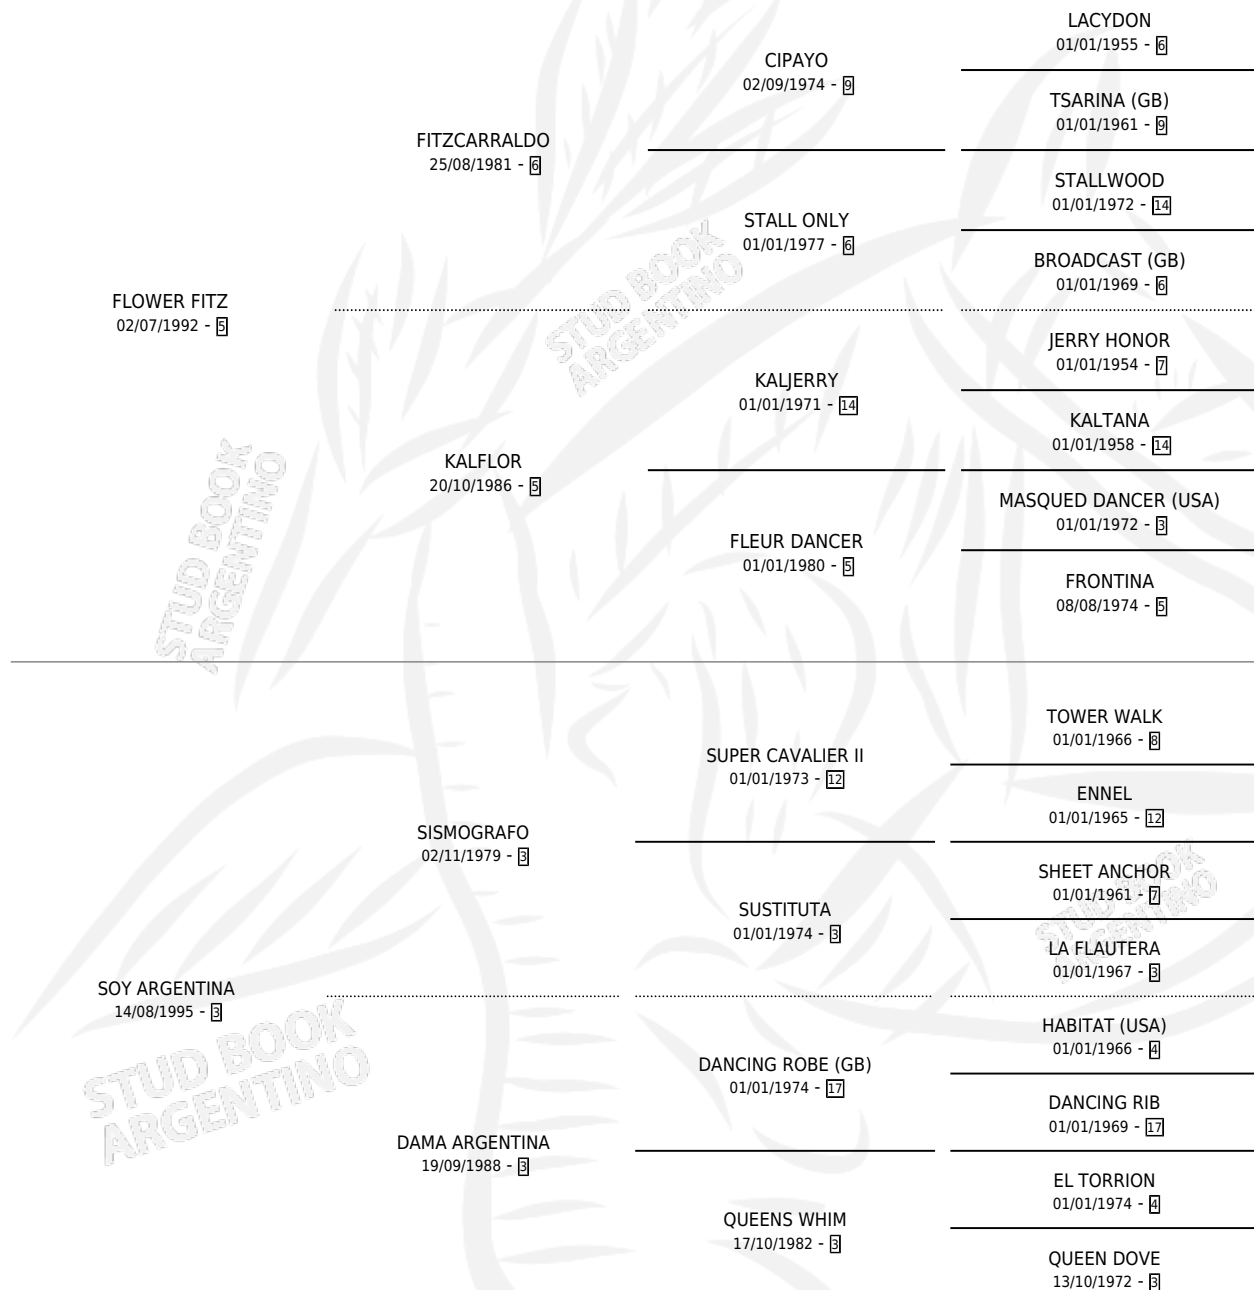

ZOHI NEGRO

por FLOWER FITZ y SOY ARGENTINA por SISMOGRAFO

Argentina · Macho · Tordillo · SP · 26/09/2003
Familia 3-d · Volumen 38

ESTADO

TIPIFICACIÓN SANGUÍNEA	✓
TIPIFICACIÓN POR ADN	X
PASAPORTE	X
IDENTIFICACIÓN POR MICROCHIP	X
REPRODUCTOR	X

Lugar de nacimiento: Emizohi

Criador: Sin dato

PEDIGREE

CAMPAÑA

Solo carreras oficiales de Argentina

POR EDAD

EDAD	CC	1°	2°	3°	4°	5°	NP	CLC	CLG	CLCG1	CLGG1	IMPORTE	GANANCIA / CC
4 AÑOS	3	0	0	0	0	0	3	0	0	0	0	\$0	\$0
6 AÑOS	1	0	0	0	0	0	1	0	0	0	0	\$0	\$0
TOTALES	4	0	0	0	0	0	4	0	0	0	0	\$0	\$0
%		0.0%	0.0%	0.0%	0.0%	0.0%	100%	0.0%	0.0%	0.0%	0.0%		