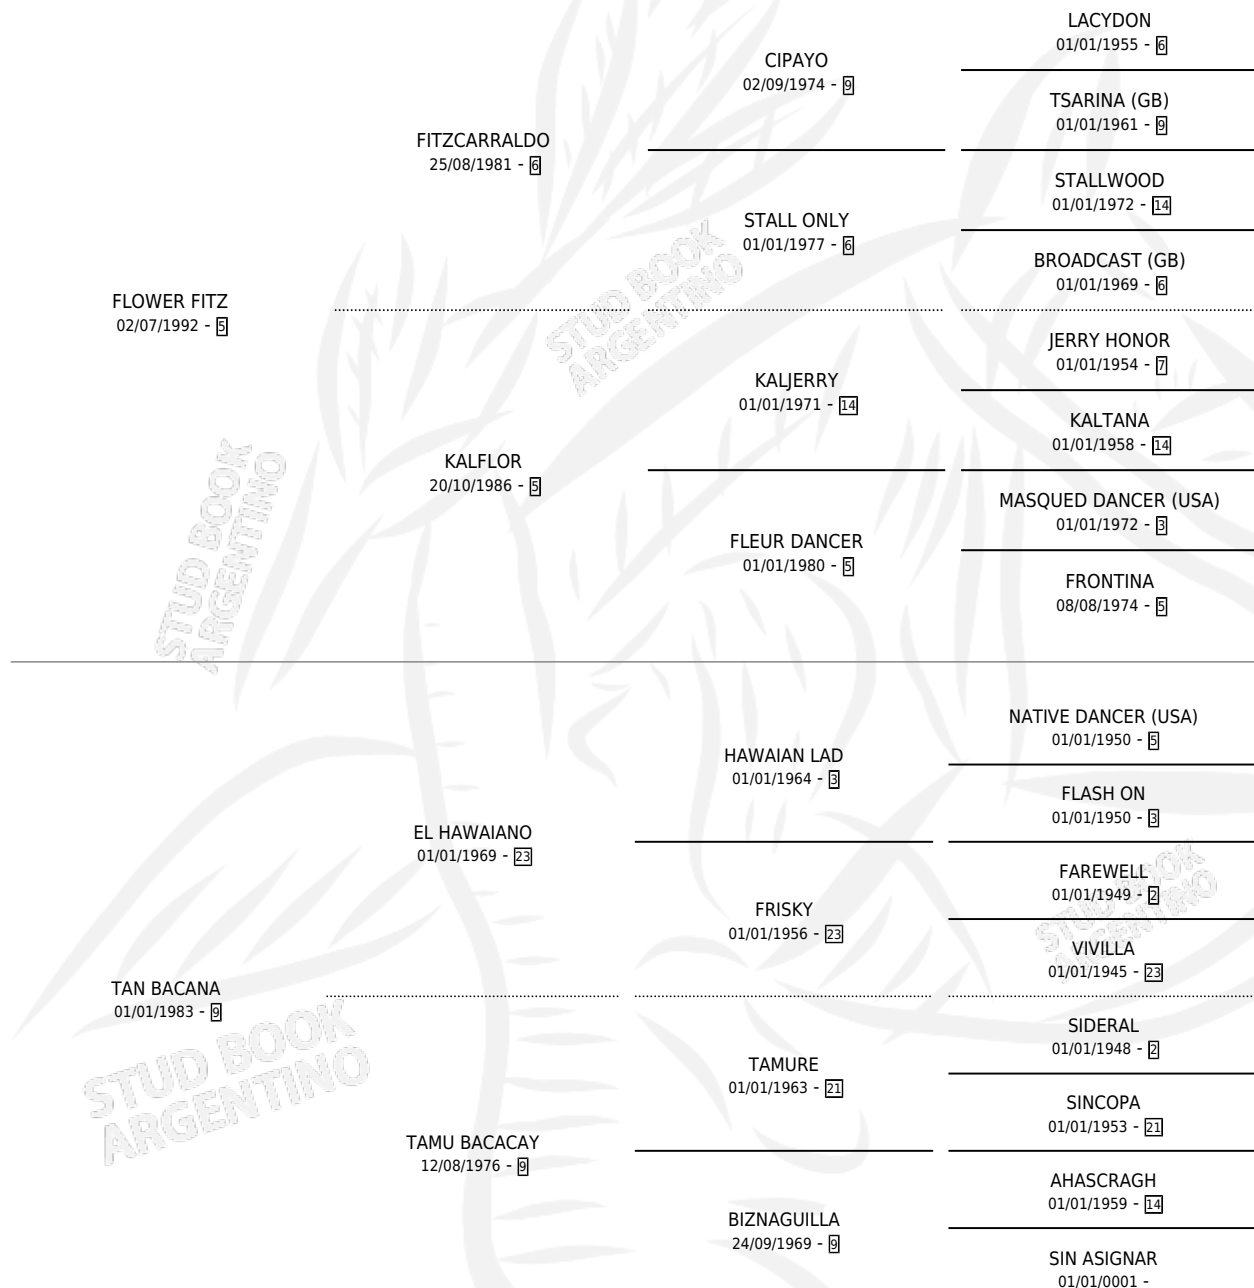

ZOHI LAURA

por FLOWER FITZ y TAN BACANA por EL HAWAIANO

Argentina · Hembra · Alazan · SP · 29/08/2003
Familia 9 · Volumen 38

ESTADO

TIPIFICACIÓN SANGUÍNEA	✓
TIPIFICACIÓN POR ADN	✓
PASAPORTE	X
IDENTIFICACIÓN POR MICROCHIP	X
REPRODUCTOR	✓

Lugar de nacimiento: Emizohi

Criador: Sin dato

PEDIGREE

S

mientos 0 / Efectividad 0.00%

PADRILLO	PRODUCTO	CRIADOR	1ER SERVICIO	ÚLTIMO SERVICIO
STORM SANTO	∅		28/11/2010	09/12/2010
ZOHI LAURA	∅		23/11/2008	27/11/2008