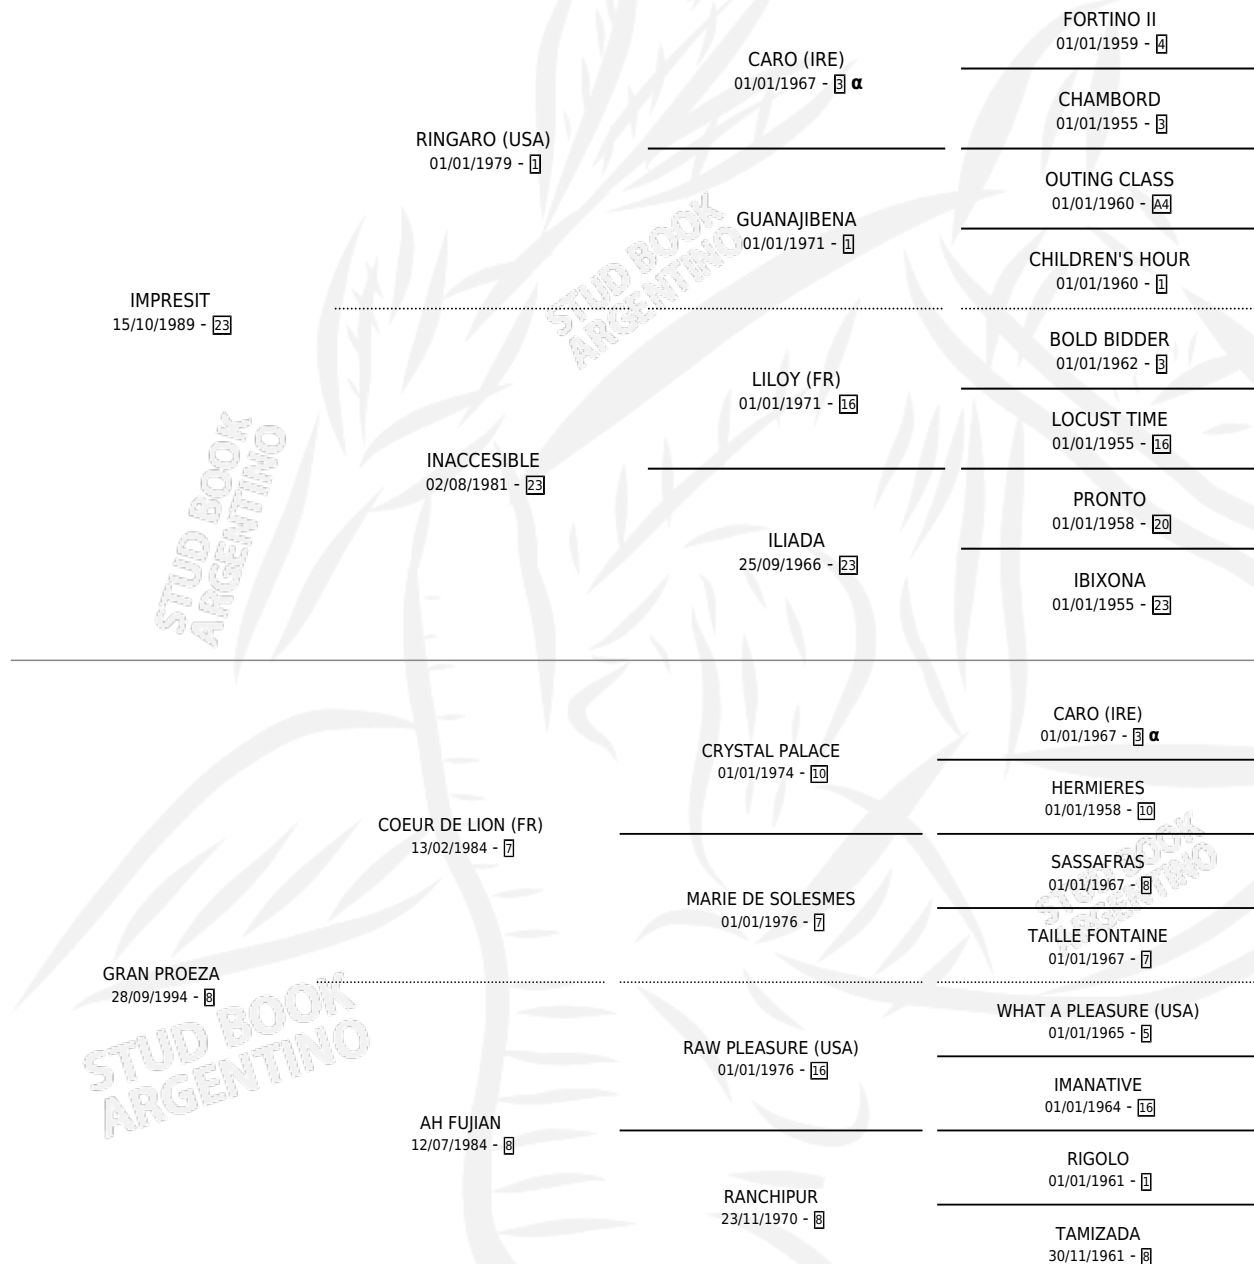

IMPRECISO

por IMPRESIT y GRAN PROEZA por COEUR DE LION (FR)

Argentina · Macho · Zaino · SP · 03/10/2003
Familia 8-j · Volumen 38

ESTADO

TIPIFICACIÓN SANGUÍNEA	✓
TIPIFICACIÓN POR ADN	X
PASAPORTE	X
IDENTIFICACIÓN POR MICROCHIP	X
REPRODUCTOR	X

Lugar de nacimiento: Rincon Del Gena

Criador: Rincon Del Gena

PEDIGREE

INBREEDING : α

CAMPAÑA

Solo carreras oficiales de Argentina

POR EDAD

EDAD	CC	1°	2°	3°	4°	5°	NP	CLC	CLG	CLCG1	CLGG1	IMPORTE	GANANCIA / CC
4 AÑOS	1	0	0	0	0	0	1	0	0	0	0	\$0	\$0
5 AÑOS	9	0	2	1	0	0	6	0	0	0	0	\$14,400	\$1,600
6 AÑOS	6	0	1	0	0	1	4	0	0	0	0	\$6,450	\$1,075
TOTALES	16	0	3	1	0	1	11	0	0	0	0	\$20,850	\$1,303
%		0.0%	18.8%	6.3%	0.0%	6.3%	68.8%	0.0%	0.0%	0.0%	0.0%		

Placés en San Isidro en 16 carreras disputadas.

POR DISTANCIA

HIPODROMO	CC	1°	2°	3°	4°	5°	NP	CLC	CLG	CLCG1	CLGG1	IMPORTE
SAN ISIDRO	14	0	3	1	0	1	9	0	0	0	0	\$20,850
1200 MTS	8	0	2	1	0	0	5	0	0	0	0	\$14,400
1400 MTS	3	0	0	0	0	1	2	0	0	0	0	\$850
1100 MTS	3	0	1	0	0	0	2	0	0	0	0	\$5,600
PALERMO	2	0	0	0	0	0	2	0	0	0	0	\$0
1400 MTS	1	0	0	0	0	0	1	0	0	0	0	\$0
1000 MTS	1	0	0	0	0	0	1	0	0	0	0	\$0