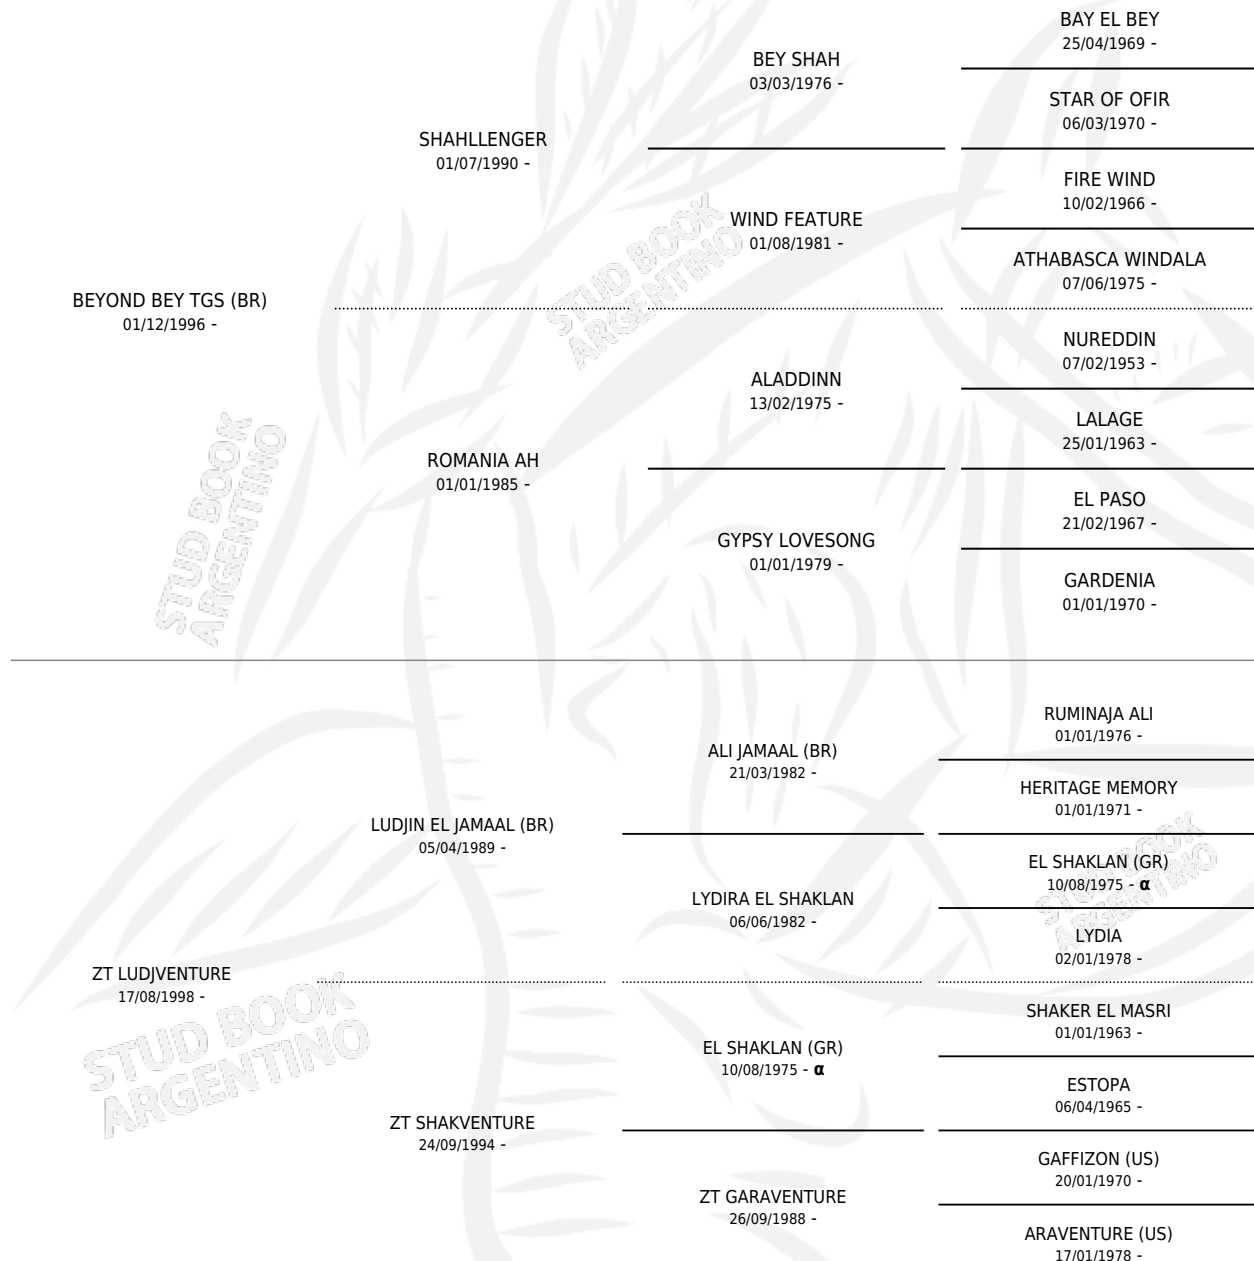

BM BEYVENTURE

PEDIGREE

por **BEYOND BEY TGS (BR)** y **ZT LUDJVENTURE** por
LUDJIN EL JAMAAL (BR)

INBREEDING : α

Argentina · Hembra · Zaino · AP · 21/09/2003
Familia · Volumen 38

ESTADO

TIPIFICACIÓN SANGUÍNEA	X
TIPIFICACIÓN POR ADN	X
PASAPORTE	X
IDENTIFICACIÓN POR MICROCHIP	X
REPRODUCTOR	X

Lugar de nacimiento: Pavon
Criador: Pavon

BM BEYVENTURE

Datos oficiales del Stud Book Argentino

Documento generado el 12/05/2026

studbook.org.ar