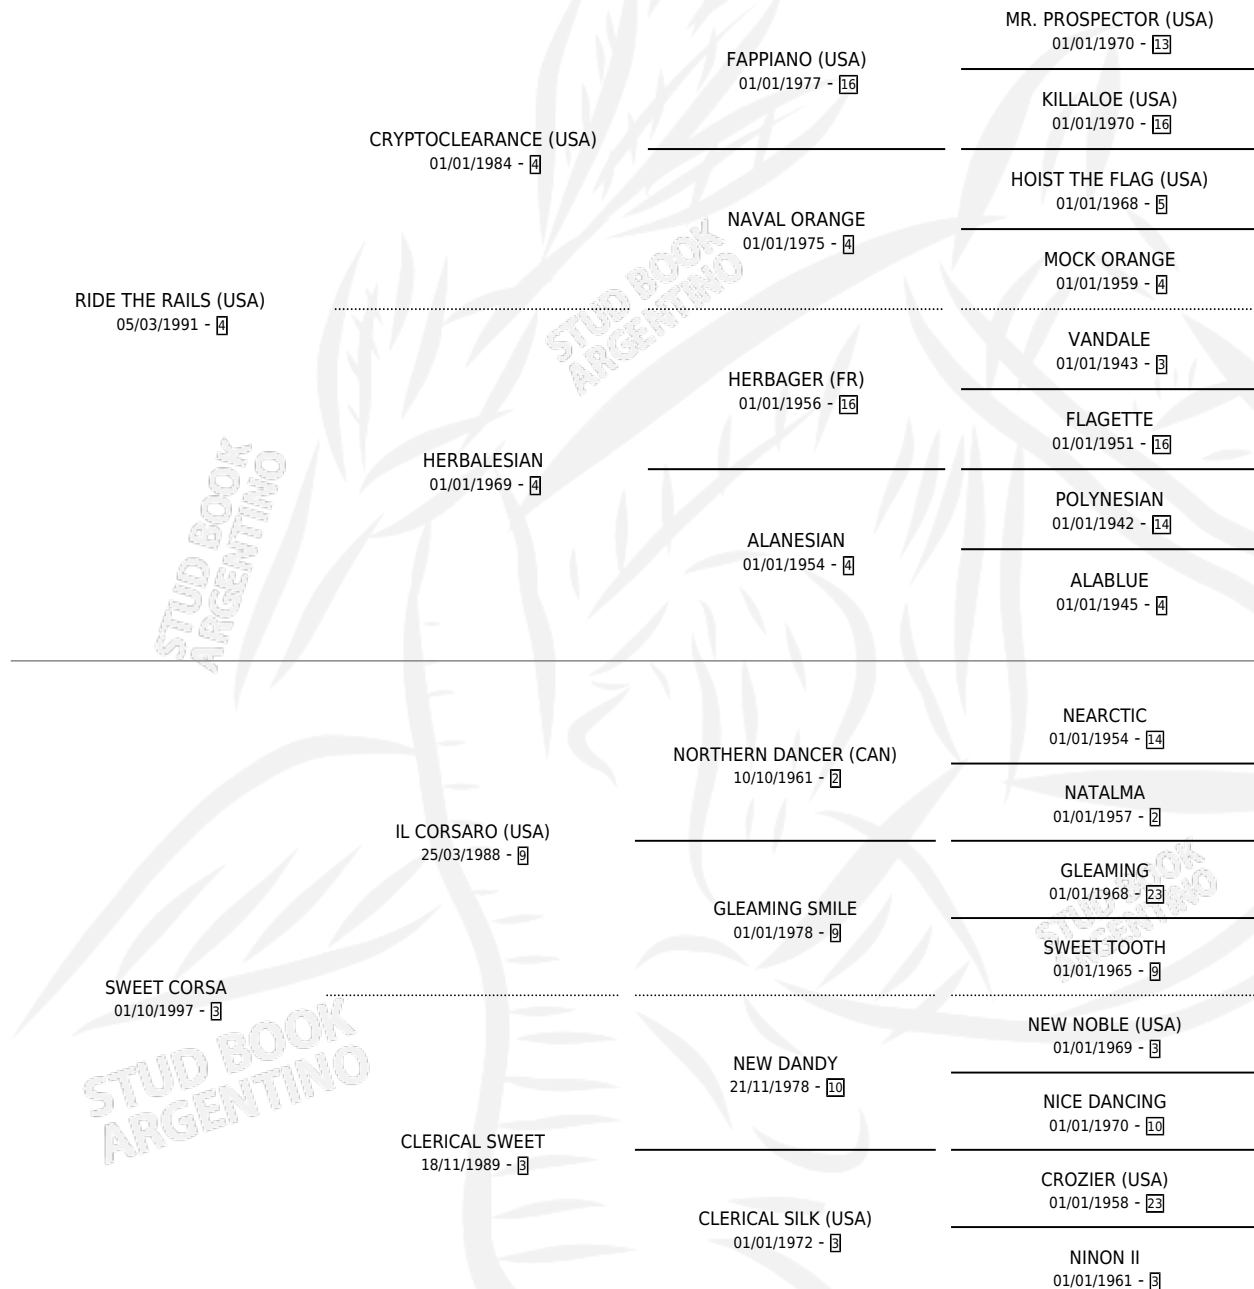

SWEET MAMI

por **RIDE THE RAILS (USA)** y **SWEET CORSA** por **IL CORSARO (USA)**

Argentina · Hembra · Zaino · SP · 27/09/2003
Familia 3-f · Volumen 38

ESTADO

TIPIFICACIÓN SANGUÍNEA	✓
TIPIFICACIÓN POR ADN	✓
PASAPORTE	X
IDENTIFICACIÓN POR MICROCHIP	X
REPRODUCTOR	✓

Lugar de nacimiento: Abolengo

Criador: Fraire Raul Alberto Pascual

~

HIJOS

	MACHOS	HEMBRAS
5 NACIERON	4	1
2 CORRIERON	1	1
1 GANARON	1	0
0 GANADORES CL	0 GANADORES GR	0 GANADORES G1

PEDIGREE