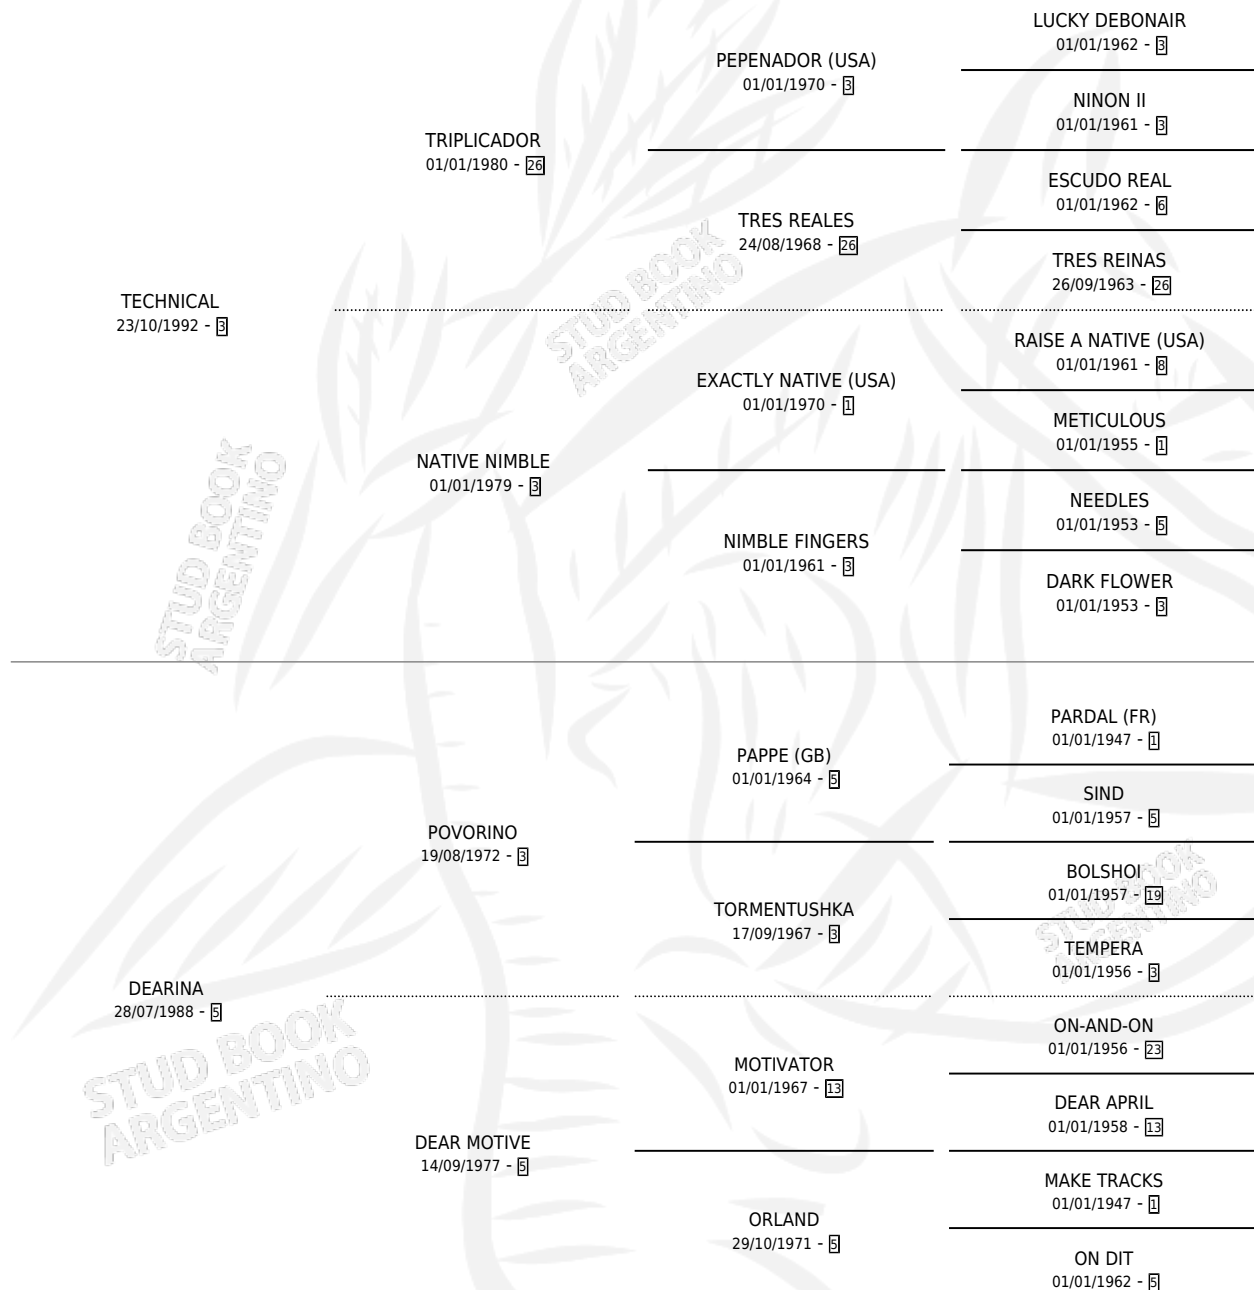

PICHI TEC

por **TECHNICAL** y **DEARINA** por **POVORINO**

Argentina · Hembra · Zaino Doradillo · SP · 03/09/2003
Familia 5-c · Volumen 38

ESTADO

TIPIFICACIÓN SANGUÍNEA	✓
TIPIFICACIÓN POR ADN	✓
PASAPORTE	✓
IDENTIFICACIÓN POR MICROCHIP	X
REPRODUCTOR	✓

Lugar de nacimiento: Virrey Del Pino

Criador: Virrey Del Pino

~

HIJOS

	MACHOS	HEMBRAS
1 NACIERON	1	0

SIN ACTUACIONES

PEDIGREE