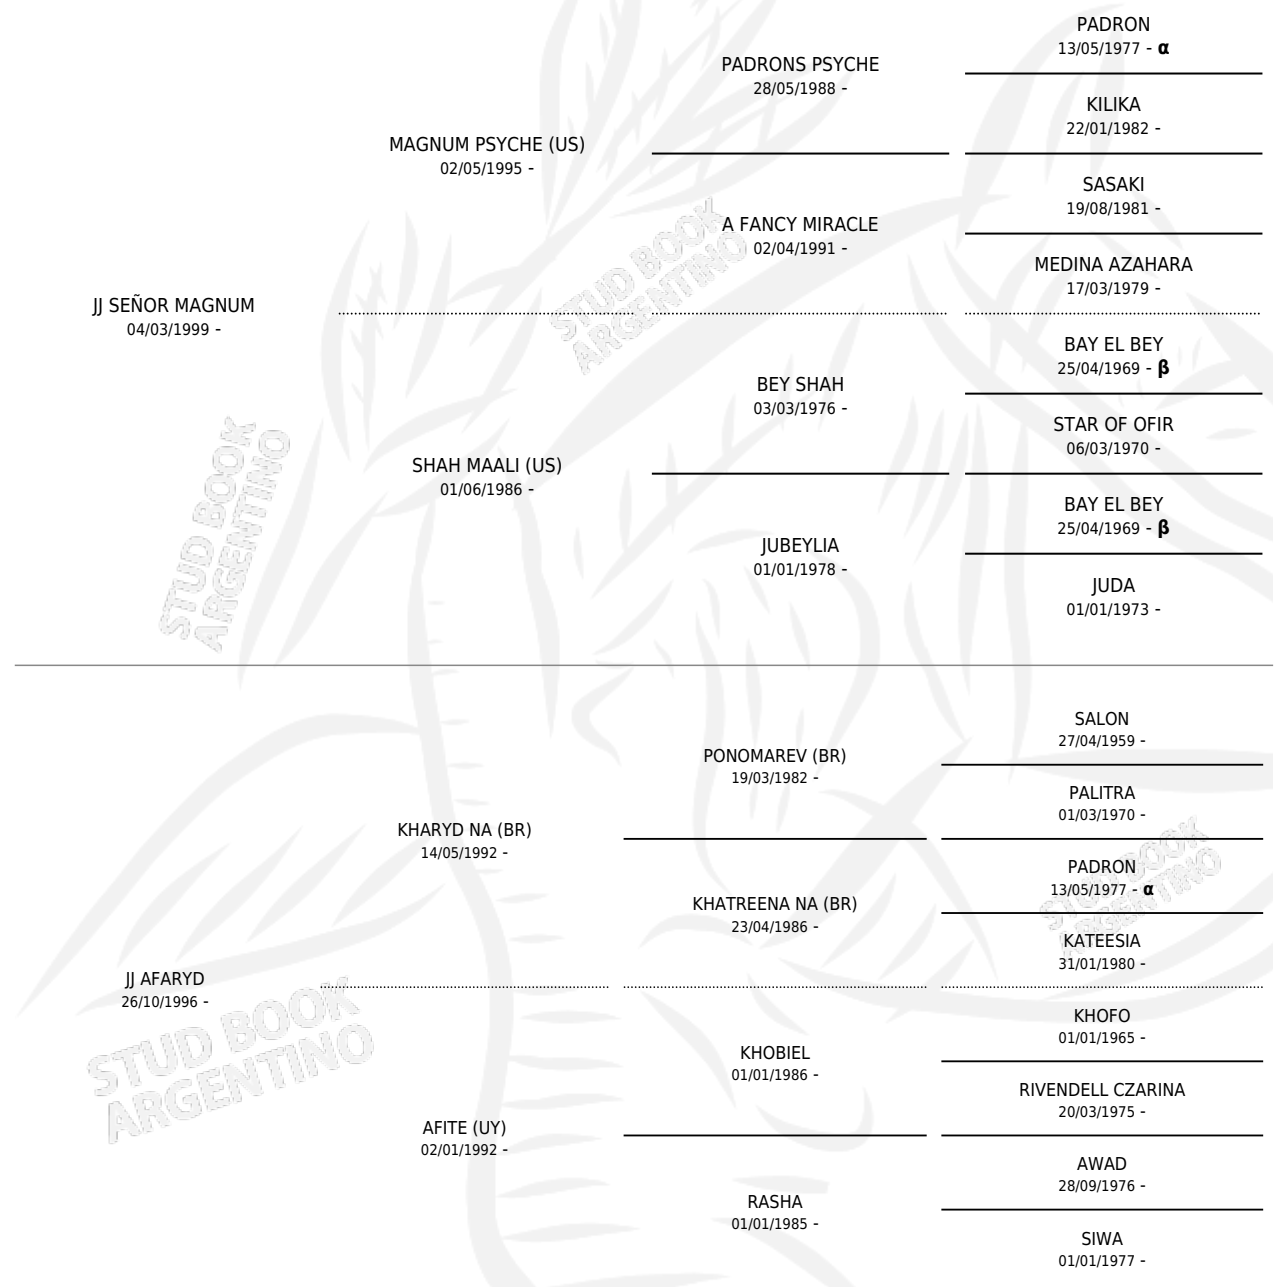

JJ CANTADA

por JJ SEÑOR MAGNUM y JJ AFARYD por KHARYD NA (BR)

PEDIGREE

Argentina · Hembra · Tordillo · AP · 24/09/2003
Familia · Volumen 38

ESTADO

TIPIFICACIÓN SANGUÍNEA	✓
TIPIFICACIÓN POR ADN	✓
PASAPORTE	X
IDENTIFICACIÓN POR MICROCHIP	X
REPRODUCTOR	✓

Lugar de nacimiento: Mayed

Criador: Mayed Sa

~

HIJOS

	MACHOS	HEMBRAS
2 NACIERON	0	2
SIN ACTUACIONES		

INBREEDING : α,β