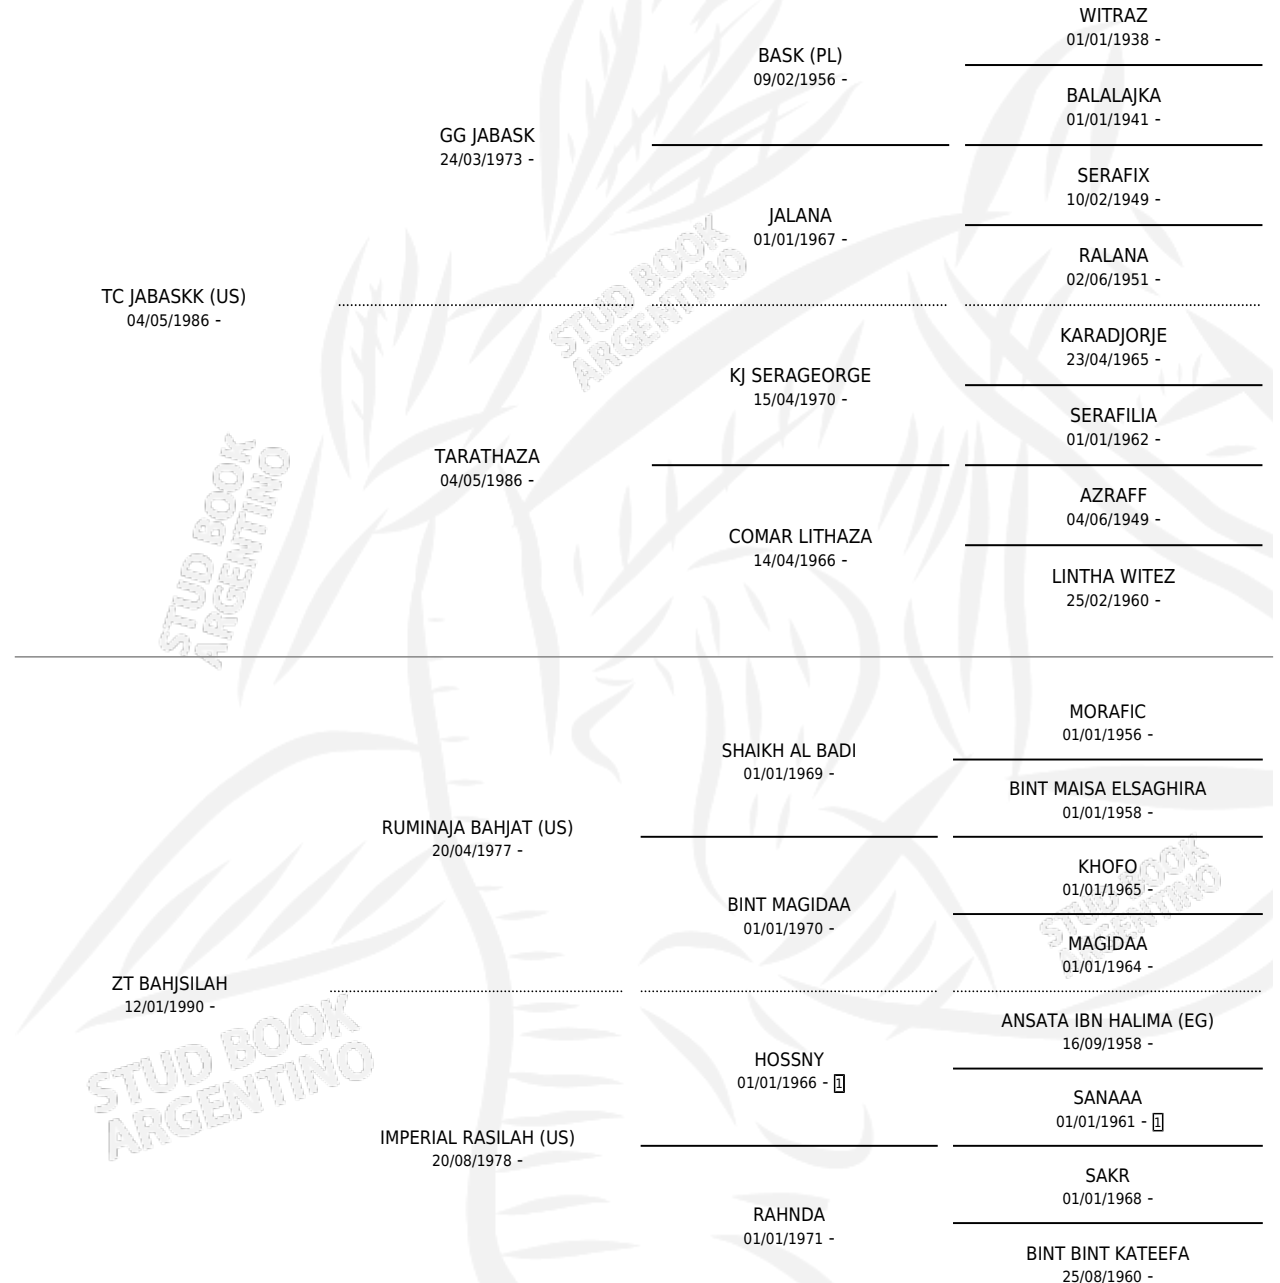

LC TAHIR

por TC JABASKK (US) y ZT BAHJSILAH por RUMINAJA BAHJAT (US)

Argentina · Macho · Tordillo · AP · 22/09/2003
Familia · Volumen 38

ESTADO

TIPIFICACIÓN SANGUÍNEA	X
TIPIFICACIÓN POR ADN	X
PASAPORTE	X
IDENTIFICACIÓN POR MICROCHIP	X
REPRODUCTOR	X

Lugar de nacimiento: La Catalina
Criador: La Catalina

PEDIGREE

LC TAHIR

Datos oficiales del Stud Book Argentino

Documento generado el 14/05/2026

studbook.org.ar