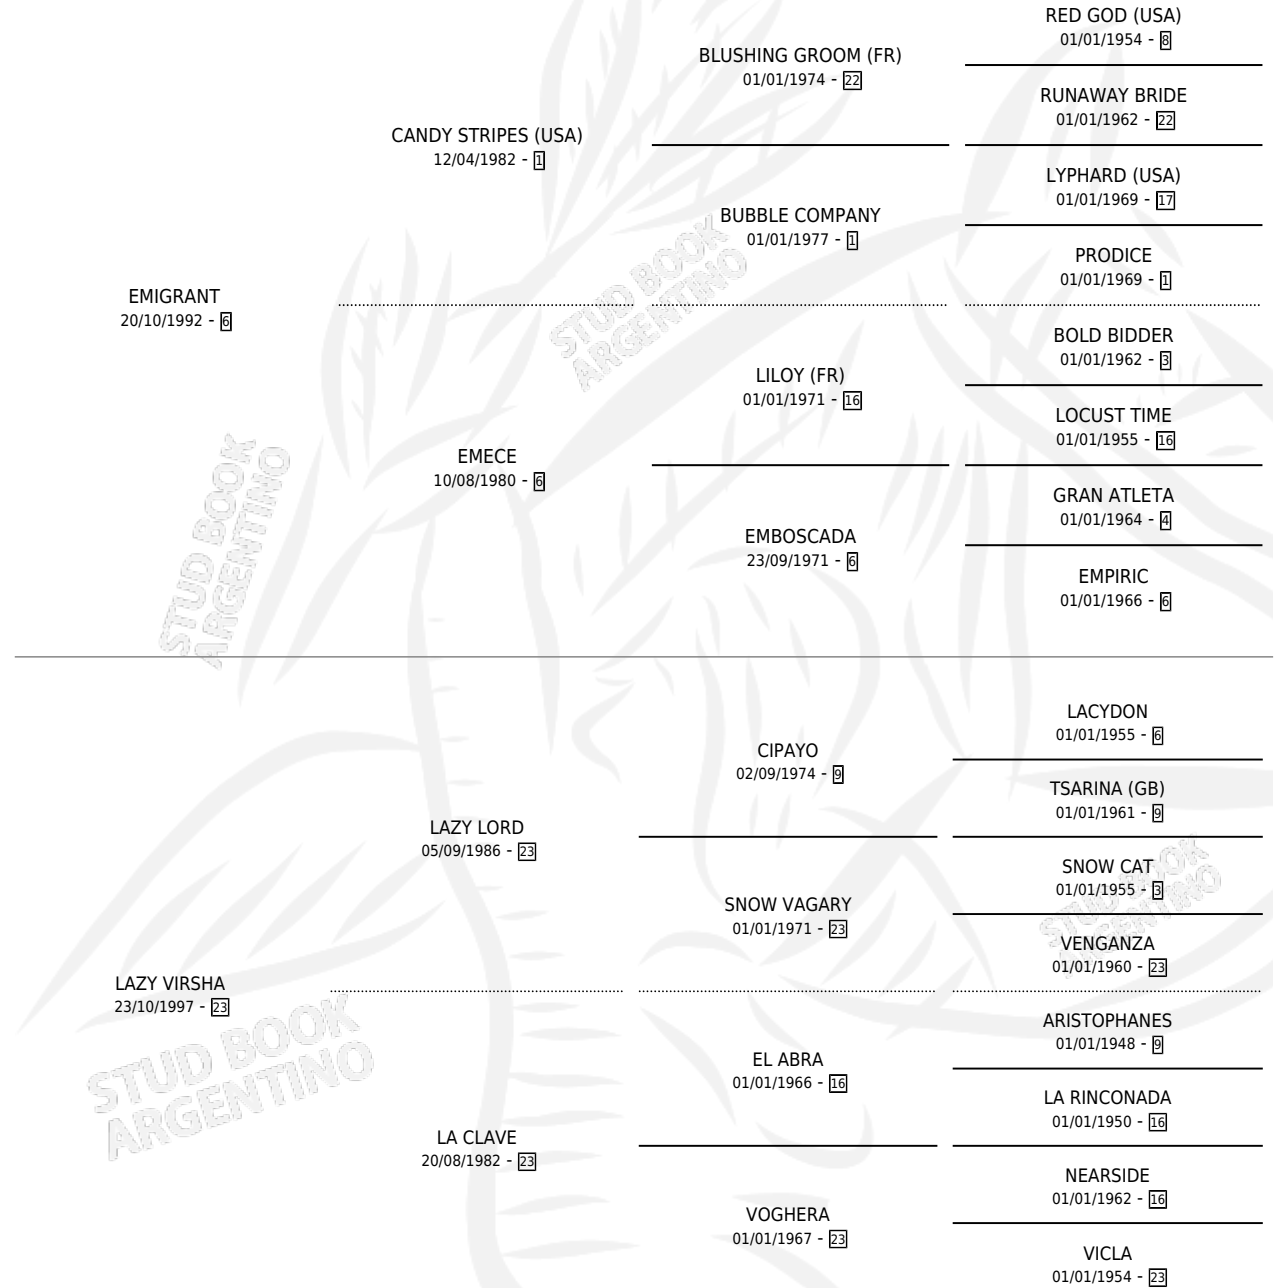

GRAN POMPON

por EMIGRANT y LAZY VIRSHA por LAZY LORD

Argentina · Macho · Zaino · SP · 17/09/2003
Familia 23-a · Volumen 38

ESTADO

TIPIFICACIÓN SANGUÍNEA	✓
TIPIFICACIÓN POR ADN	X
PASAPORTE	X
IDENTIFICACIÓN POR MICROCHIP	X
REPRODUCTOR	X

Lugar de nacimiento: Los Prados

Criador: Sin dato

PEDIGREE

CAMPAÑA

Solo carreras oficiales de Argentina

POR EDAD

EDAD	CC	1°	2°	3°	4°	5°	NP	CLC	CLG	CLCG1	CLGG1	IMPORTE	GANANCIA / CC
3 AÑOS	4	0	1	0	0	0	3	0	0	0	0	\$2,100	\$525
4 AÑOS	7	1	0	0	0	0	6	0	0	0	0	\$11,000	\$1,571
5 AÑOS	5	0	0	0	0	0	5	0	0	0	0	\$0	\$0
6 AÑOS	2	0	0	0	0	0	2	0	0	0	0	\$0	\$0
7 AÑOS	1	0	0	0	0	0	1	0	0	0	0	\$0	\$0
TOTALES	19	1	1	0	0	0	17	0	0	0	0	\$13,100	\$689
%		5.3%	5.3%	0.0%	0.0%	0.0%	89.5%	0.0%	0.0%	0.0%	0.0%		