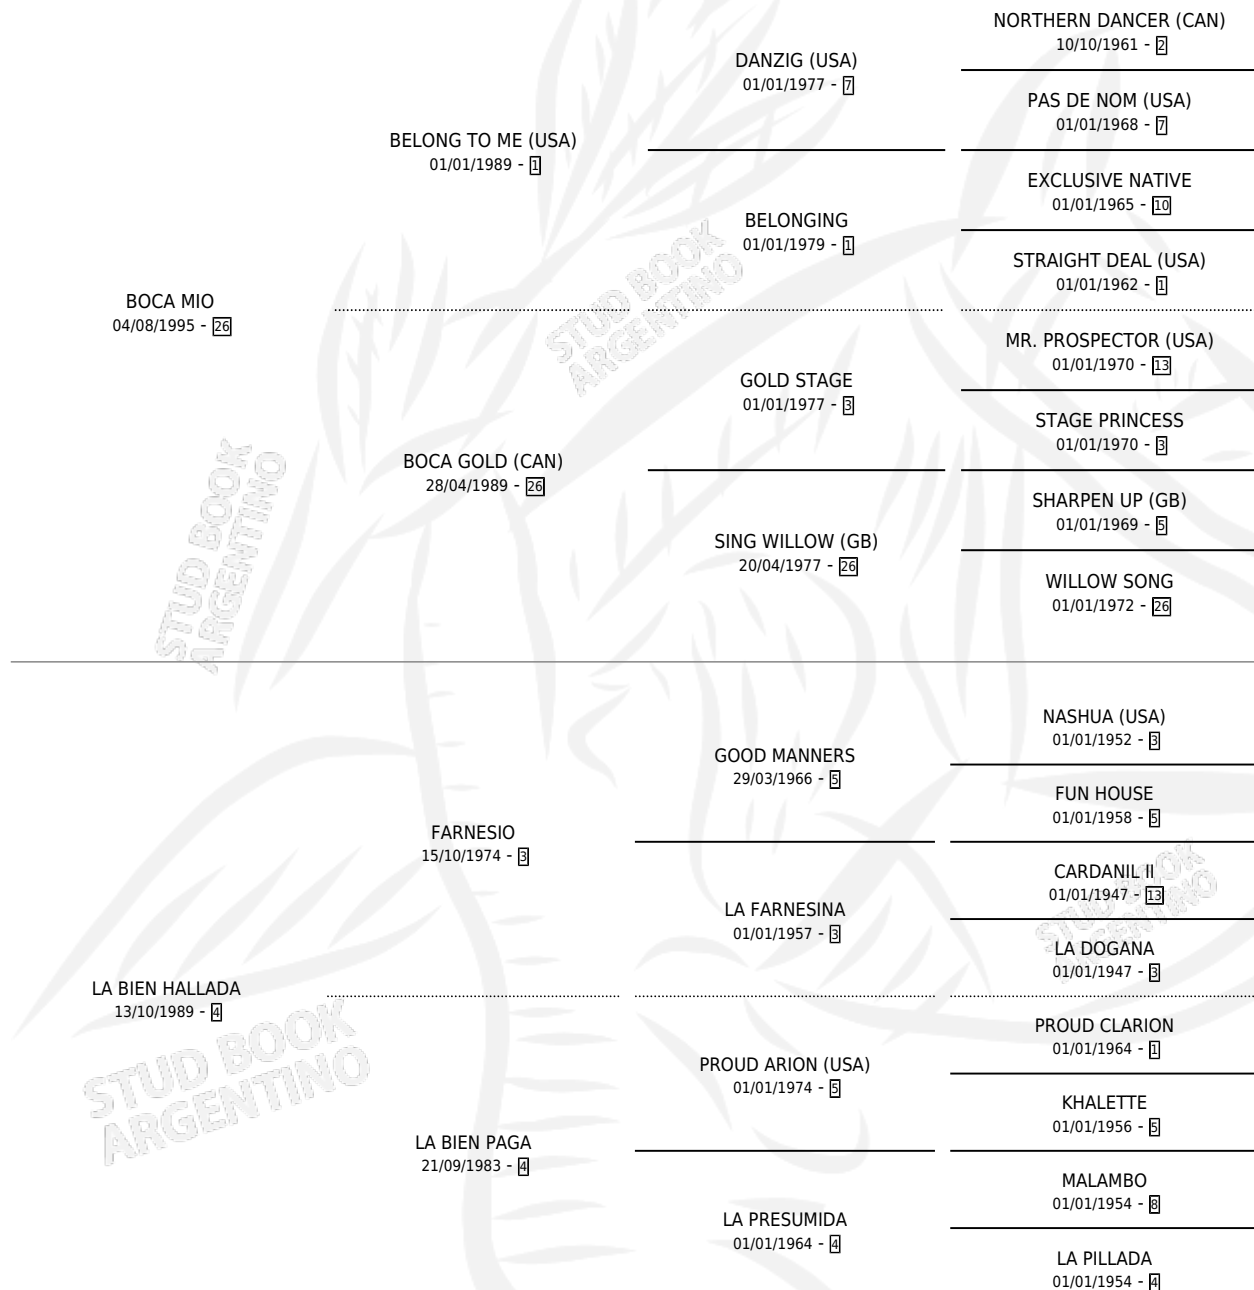

MI LINYERA

por BOCA MIO y LA BIEN HALLADA por FARNESIO

Argentina · Hembra · Zaino · SP · 17/09/2003
Familia 4-e · Volumen 38

ESTADO

TIPIFICACIÓN SANGUÍNEA	✓
TIPIFICACIÓN POR ADN	✓
PASAPORTE	X
IDENTIFICACIÓN POR MICROCHIP	X
REPRODUCTOR	✓

Lugar de nacimiento: Alborada

Criador: Sin dato

~

HIJOS

	MACHOS	HEMBRAS
8 NACIERON	6	2
4 CORRIERON	3	1
3 GANARON	2	1
0 GANADORES CL	0 GANADORES GR	0 GANADORES G1

PEDIGREE