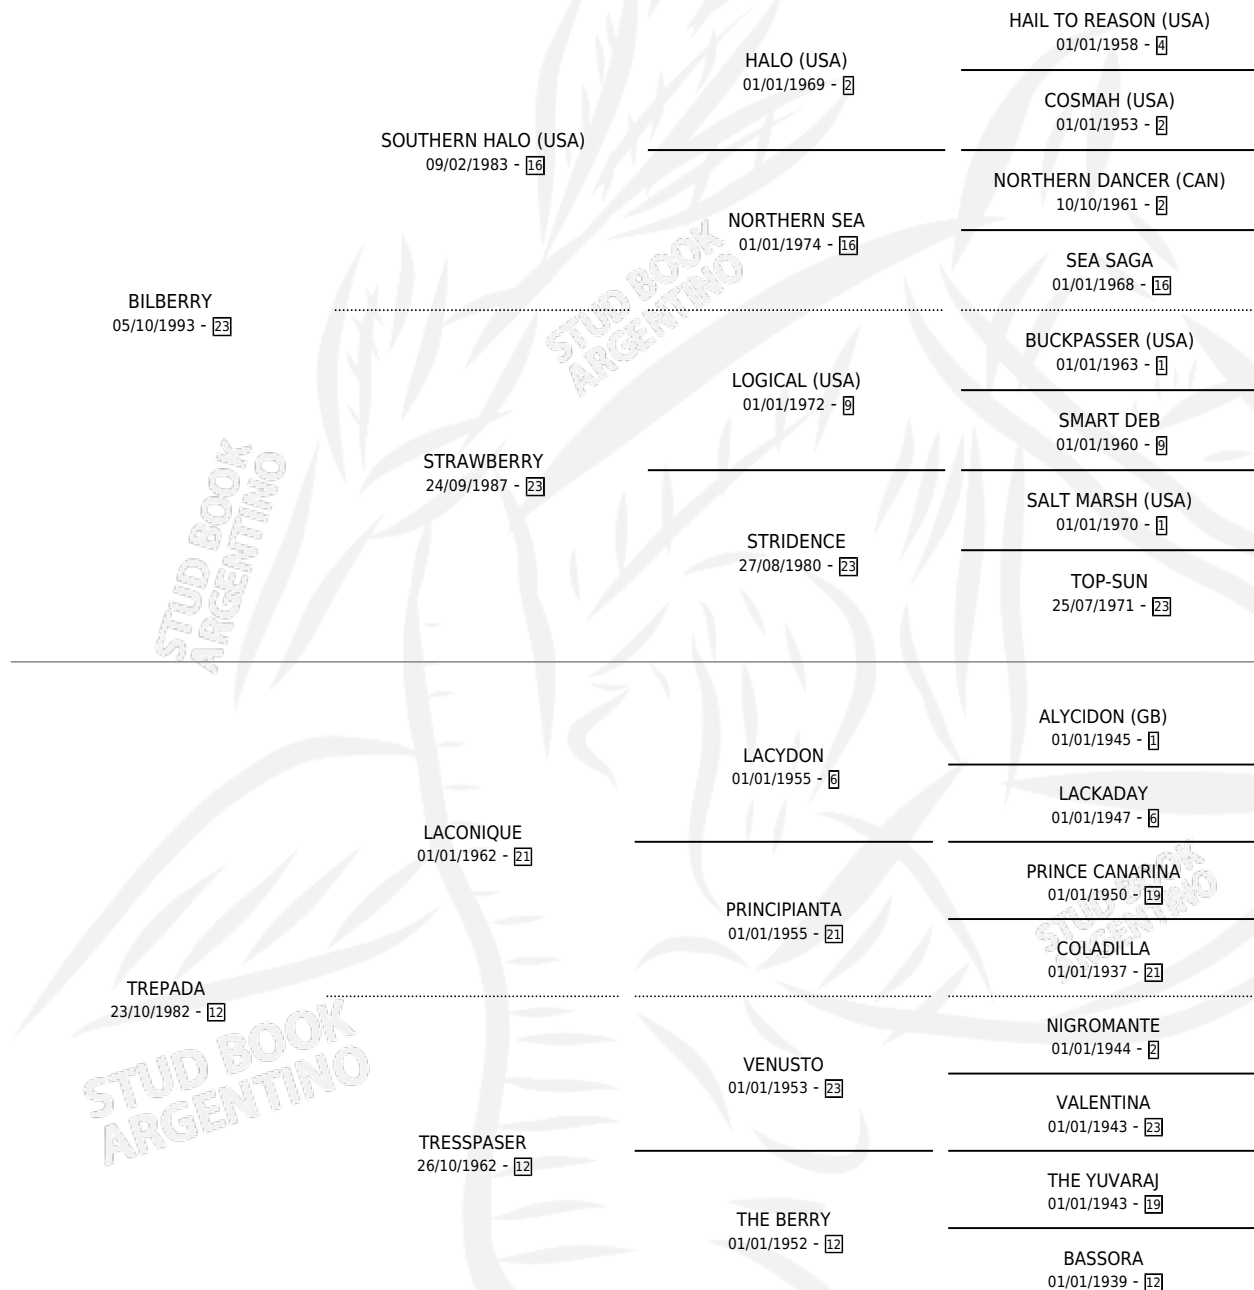

HALO GOLDEN

por **BILBERRY** y **TREPADA** por **LACONIQUE**

Argentina · Hembra · Zaino · SP · 19/09/2003
Familia 12-a · Volumen 38

ESTADO

TIPIFICACIÓN SANGUÍNEA	✓
TIPIFICACIÓN POR ADN	✓
PASAPORTE	X
IDENTIFICACIÓN POR MICROCHIP	X
REPRODUCTOR	✓

Lugar de nacimiento: Nahuel

Criador: Nahuel

~

HIJOS

	MACHOS	HEMBRAS
2 NACIERON	1	1
1 CORRIERON	1	0

SIN ACTUACIONES

PEDIGREE

CAMPAÑA

Solo carreras oficiales de Argentina

POR EDAD

EDAD	CC	1°	2°	3°	4°	5°	NP	CLC	CLG	CLCG1	CLGG1	IMPORTE	GANANCIA / CC
2 AÑOS	1	0	0	0	0	0	1	0	0	0	0	\$0	\$0
3 AÑOS	4	0	0	0	0	0	4	0	0	0	0	\$0	\$0
TOTALES	5	0	0	0	0	0	5	0	0	0	0	\$0	\$0
%		0.0%	0.0%	0.0%	0.0%	0.0%	100%	0.0%	0.0%	0.0%	0.0%		