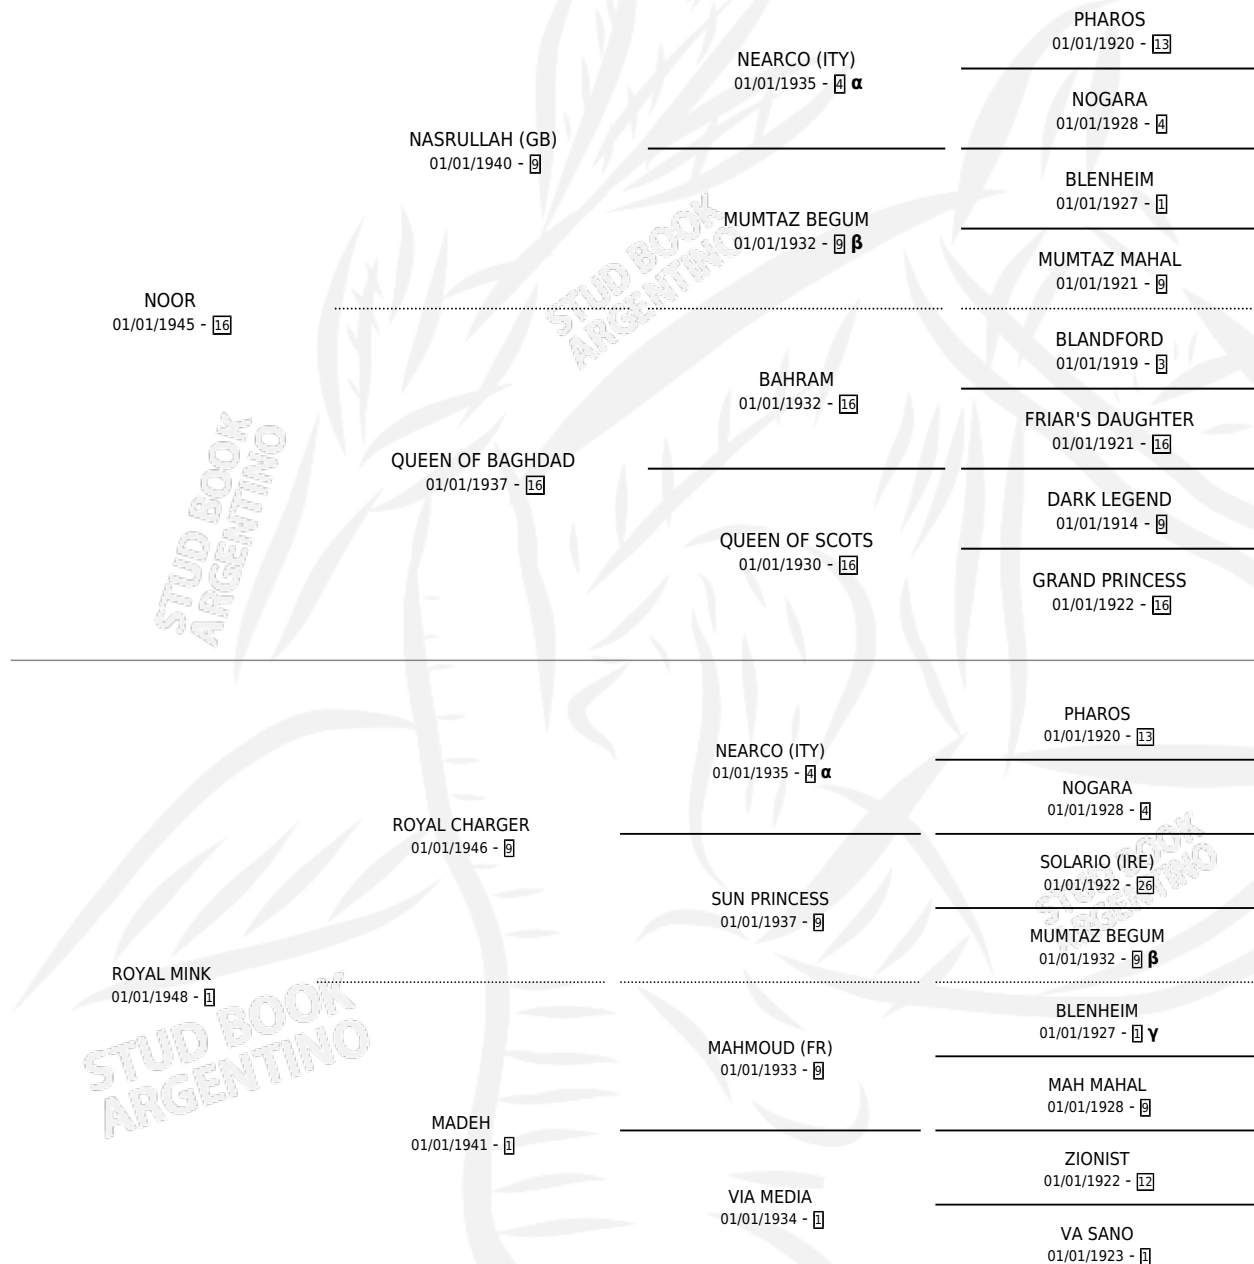

# ROYAL STOLE (USA)

por NOOR y ROYAL MINK por ROYAL CHARGER

PEDIGREE

Estados Unidos · Hembra · Zaino · SP · 01/01/1962  
Familia 1 · Volumen web

## ESTADO

TIPIFICACIÓN SANGUÍNEA	X
TIPIFICACIÓN POR ADN	X
PASAPORTE	X
IDENTIFICACIÓN POR MICROCHIP	X
REPRODUCTOR	✓

**Lugar de nacimiento:** Estados Unidos

**Criador:** Extranjero

~

## HIJOS

	MACHOS	HEMBRAS
1 NACIERON	0	1

SIN ACTUACIONES

INBREEDING :  $\alpha, \beta, \gamma$

S

mientos **0** / Efectividad **0.00%**

PADRILLO	PRODUCTO	CRIADOR	1ER SERVICIO	ÚLTIMO SERVICIO
BOB'S MAJESTY (USA)	Ø			
<b>ROYAL STOLE (USA)</b>	Ø			