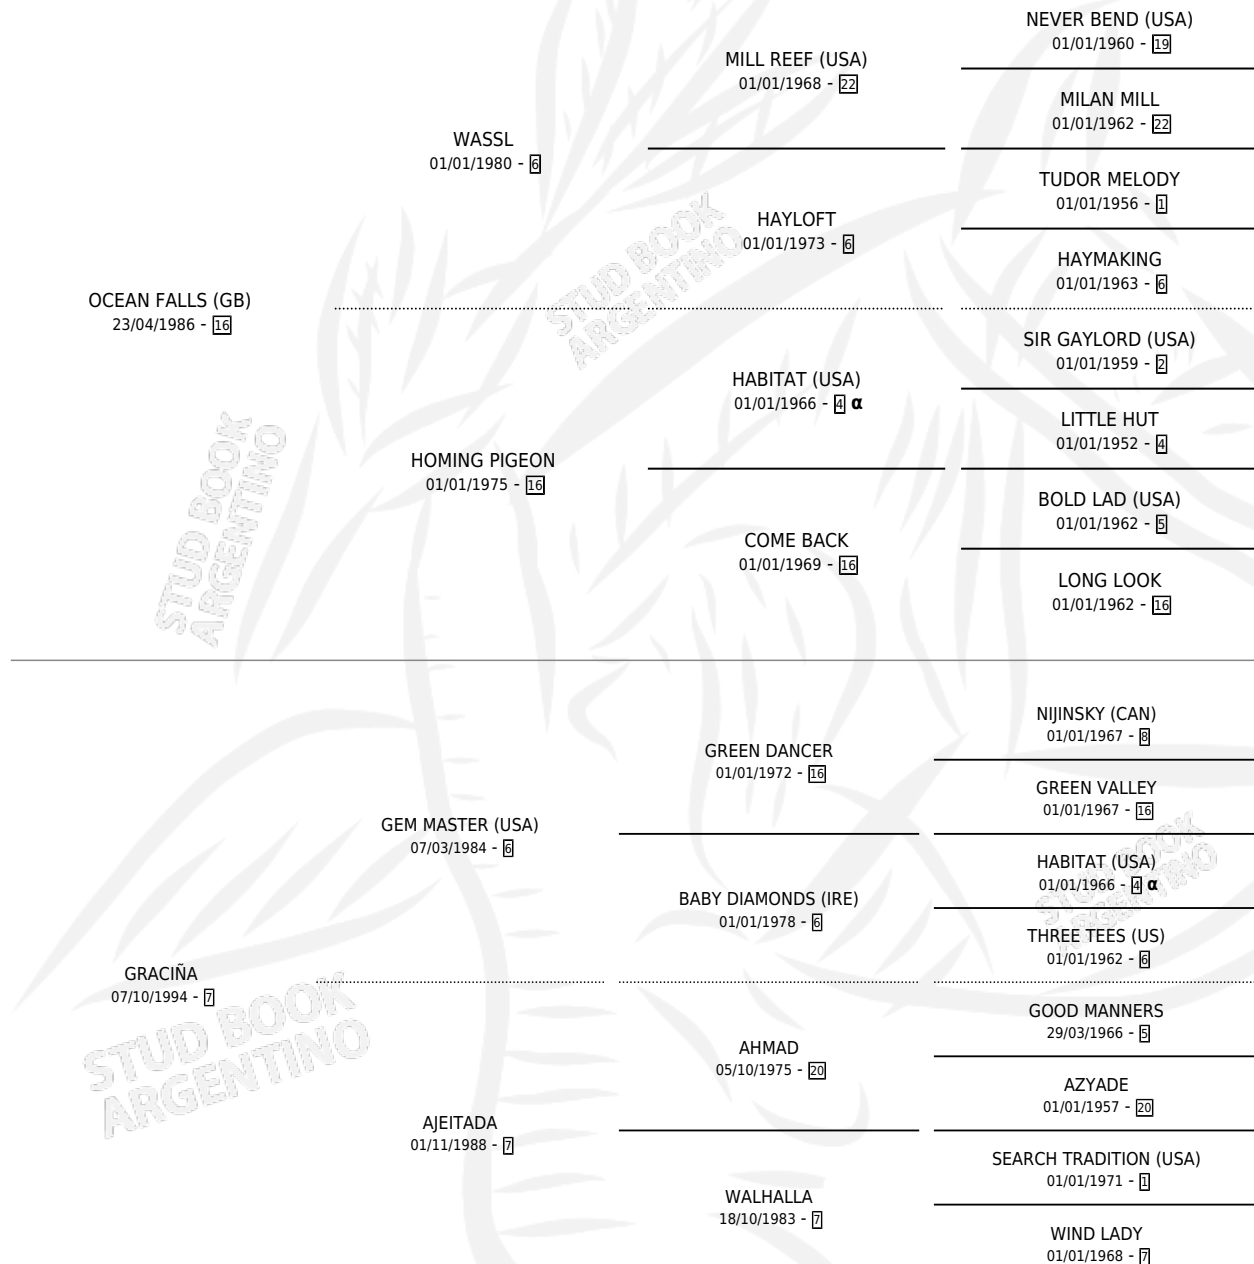

MIRADA INTENSA

por OCEAN FALLS (GB) y GRACIÑA por GEM MASTER (USA)

Argentina · Hembra · Zaino o Tordillo · SP · 02/09/2003
Familia 7 · Volumen 38

ESTADO

TIPIFICACIÓN SANGUÍNEA	X
TIPIFICACIÓN POR ADN	X
PASAPORTE	X
IDENTIFICACIÓN POR MICROCHIP	X
REPRODUCTOR	X

Lugar de nacimiento: San Lorenzo de Areco
Criador: Sin dato

PEDIGREE

INBREEDING : α

MIRADA INTENSA

Datos oficiales del Stud Book Argentino

Documento generado el 14/05/2026

studbook.org.ar