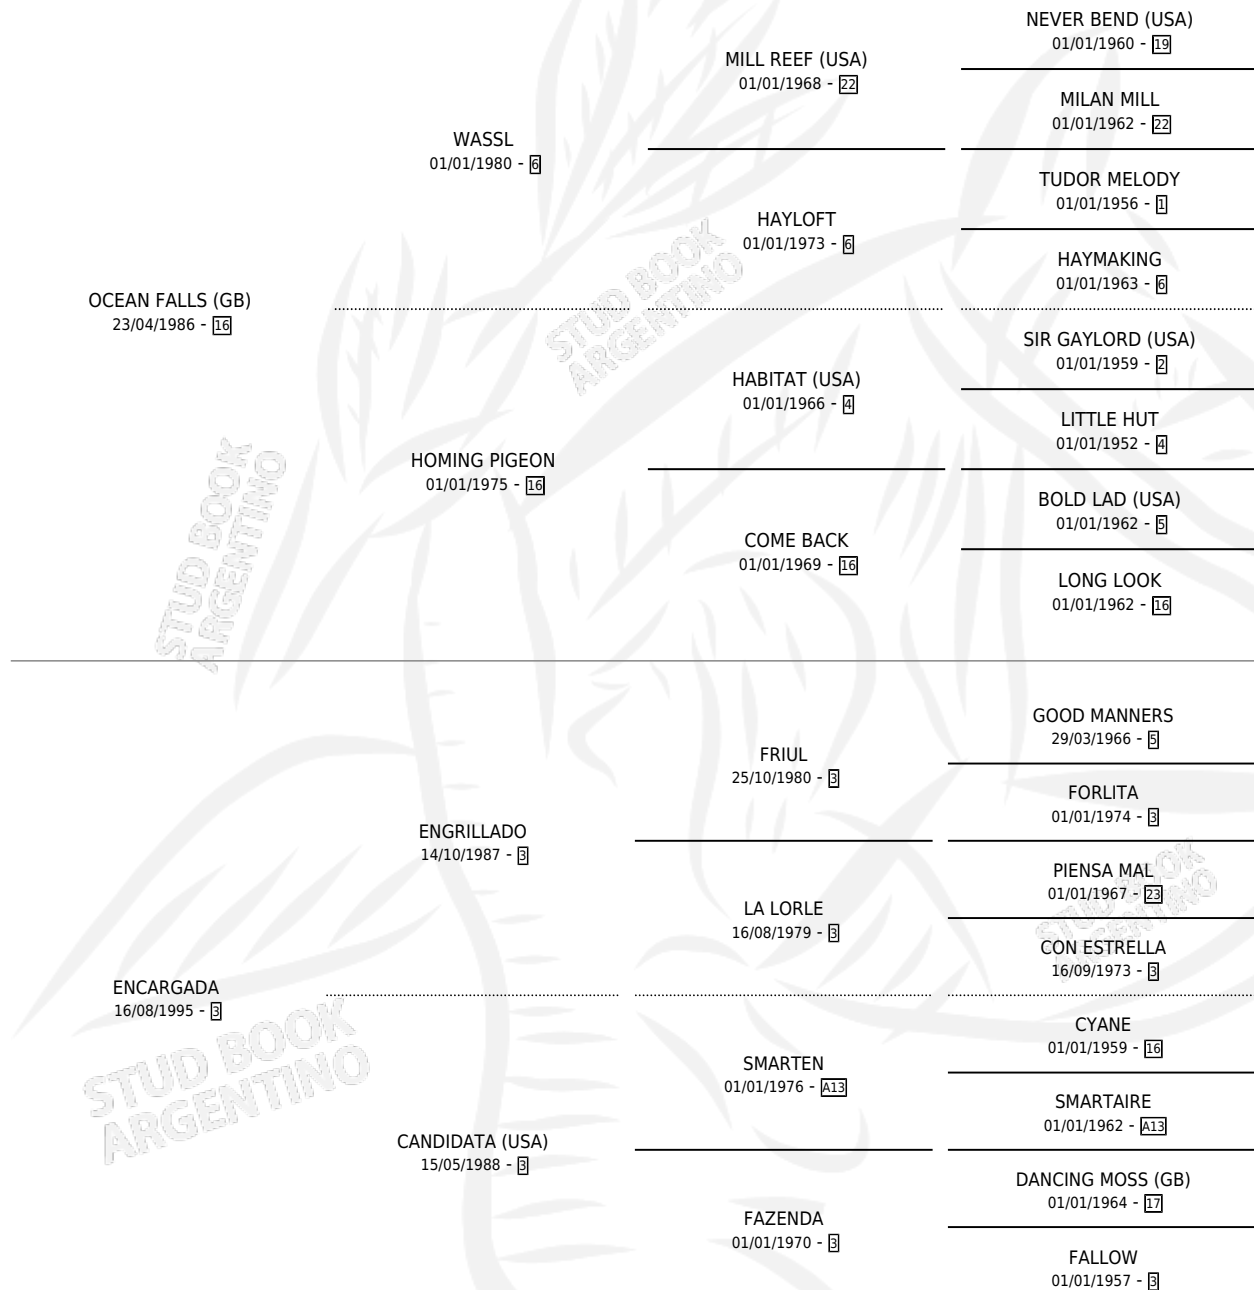

EBRIO CORAZON

por OCEAN FALLS (GB) y ENCARGADA por ENGRILLADO

Argentina · Macho · Alazan · SP · 01/09/2003
Familia 3-i · Volumen 38

ESTADO

| | |
|------------------------------|---|
| TIPIFICACIÓN SANGUÍNEA | X |
| TIPIFICACIÓN POR ADN | X |
| PASAPORTE | X |
| IDENTIFICACIÓN POR MICROCHIP | X |
| REPRODUCTOR | X |

Lugar de nacimiento: San Lorenzo de Areco

Criador: Sin dato

PEDIGREE

EBRIO CORAZON

Datos oficiales del Stud Book Argentino

Documento generado el 18/04/2026

studbook.org.ar