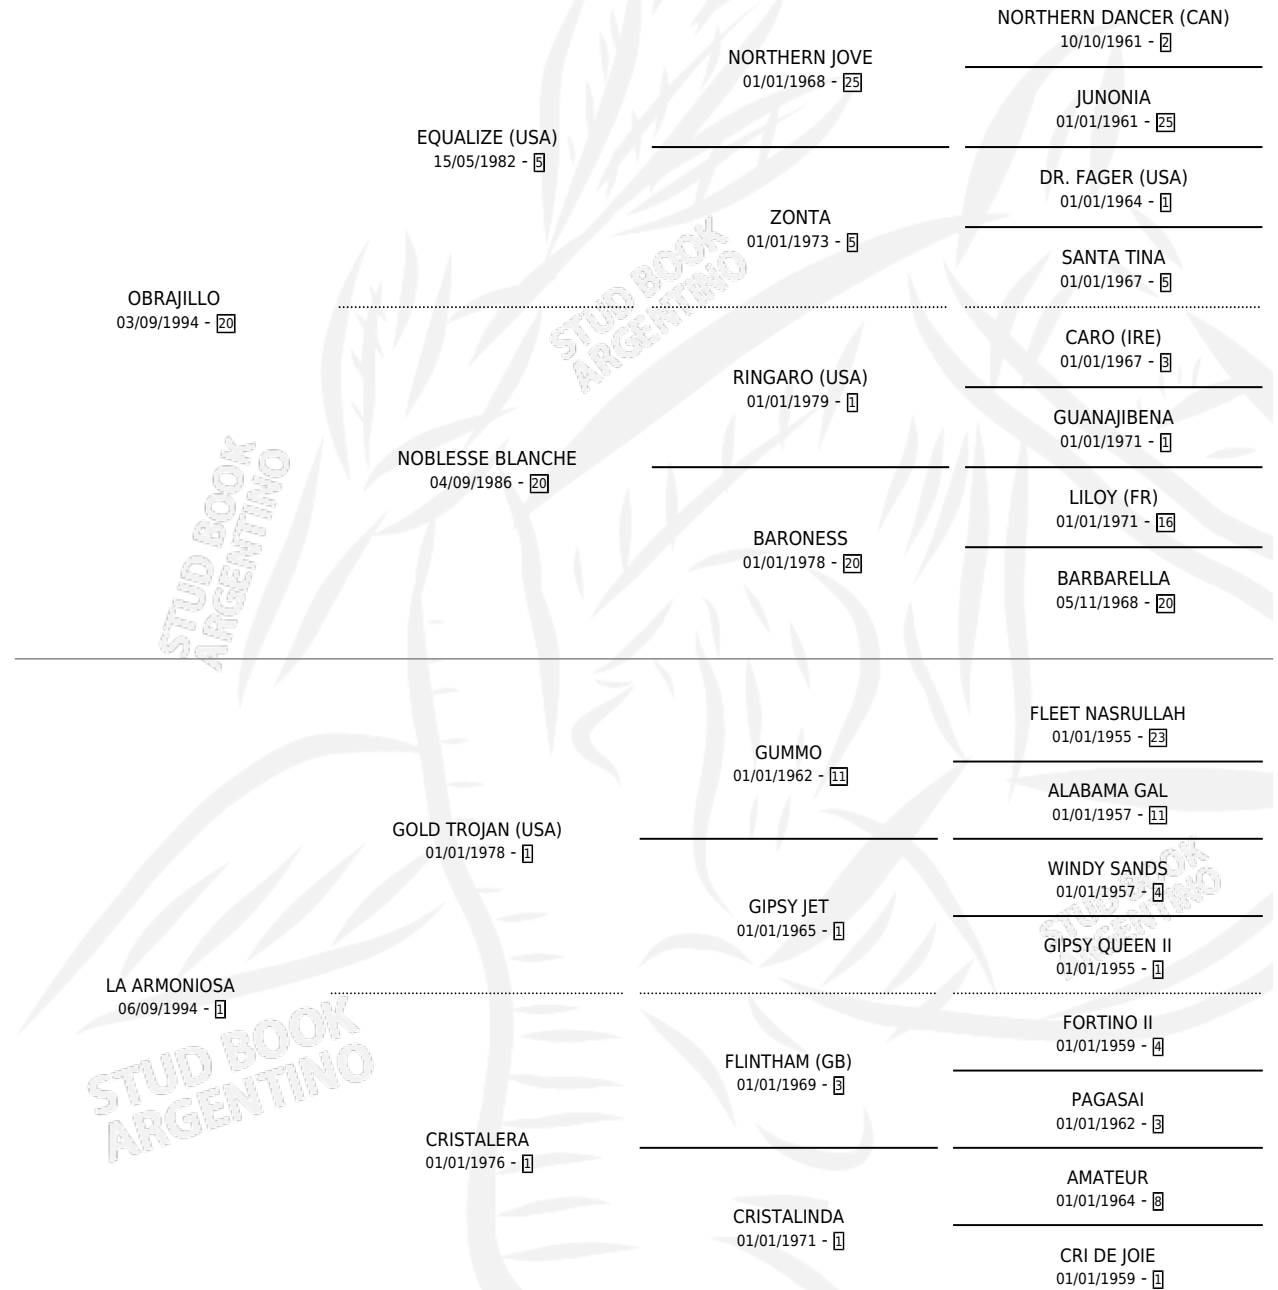

OBRABLACK

por OBRAJILLO y LA ARMONIOSA por GOLD TROJAN (USA)

Argentina · Macho · Tordillo · SP · 04/10/2003
Familia 1-n · Volumen 38

ESTADO

TIPIFICACIÓN SANGUÍNEA	✓
TIPIFICACIÓN POR ADN	✓
PASAPORTE	X
IDENTIFICACIÓN POR MICROCHIP	X
REPRODUCTOR	✓

Lugar de nacimiento: La Blanca
Criador: Stieben Hector Edgardo

~

HIJOS

	MACHOS	HEMBRAS
10 NACIERON	3	7
SIN ACTUACIONES		

PEDIGREE

CAMPAÑA

Solo carreras oficiales de Argentina

POR EDAD