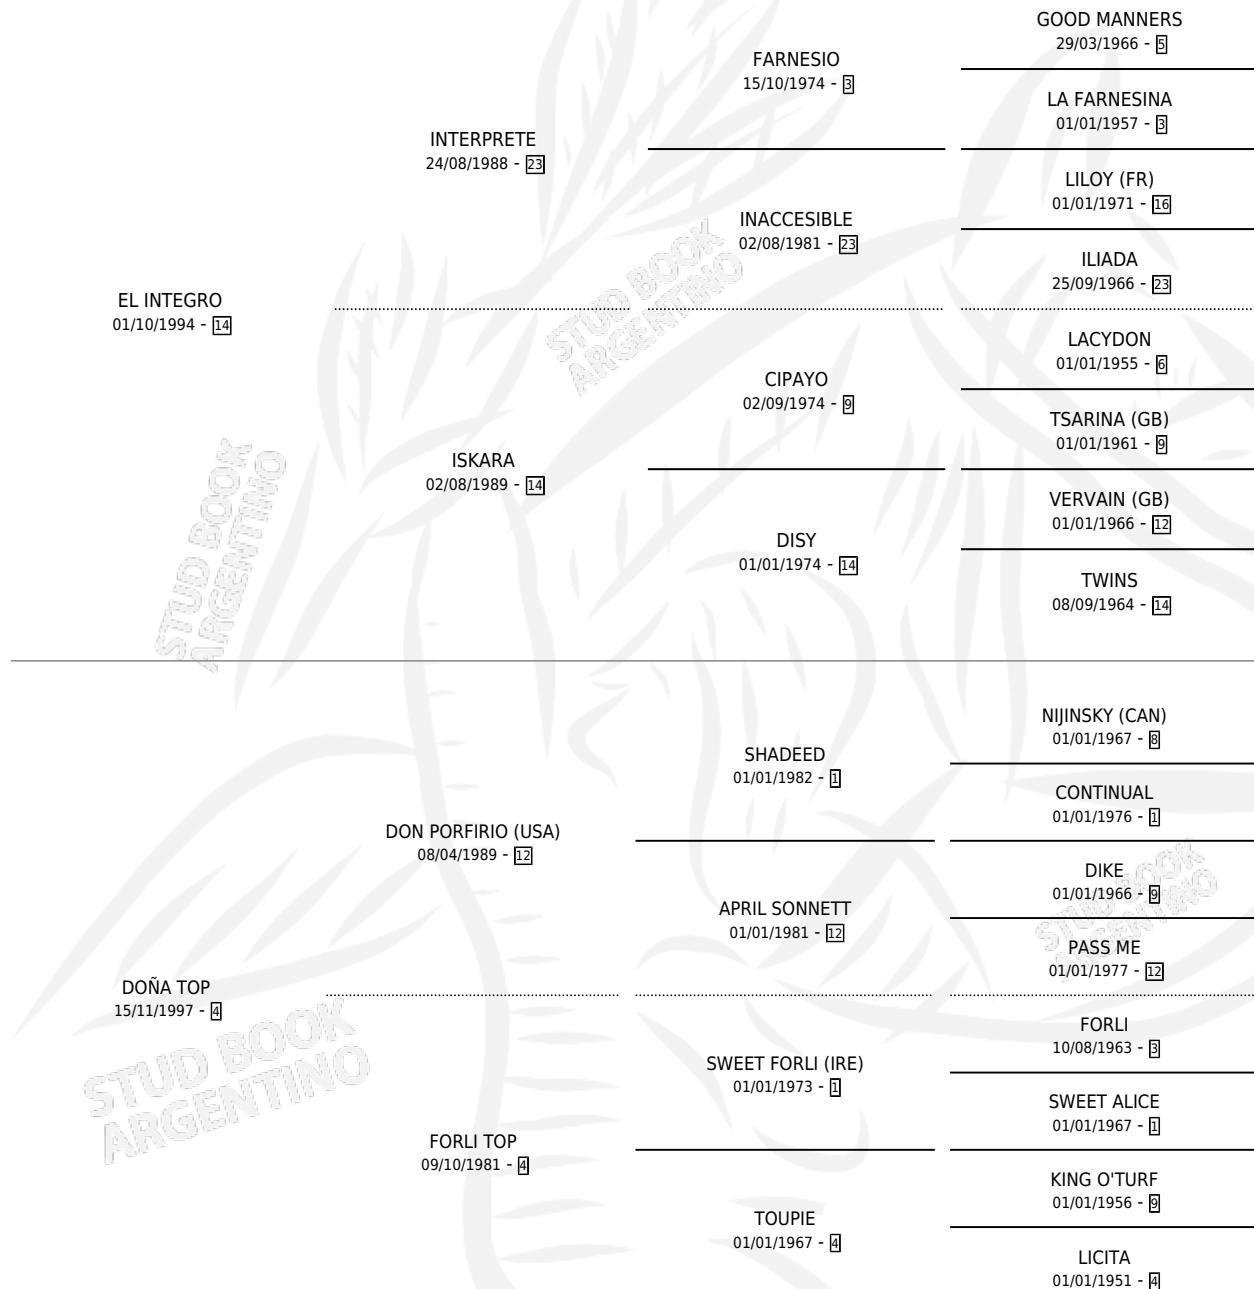

LUNA FUGAZ

por **EL INTEGRO** y **DOÑA TOP** por **DON PORFIRIO (USA)**

Argentina · Hembra · Alazan · SP · 05/09/2003
Familia 4-h · Volumen 38

ESTADO

TIPIFICACIÓN SANGUÍNEA	✓
TIPIFICACIÓN POR ADN	X
PASAPORTE	X
IDENTIFICACIÓN POR MICROCHIP	X
REPRODUCTOR	X

Lugar de nacimiento: Fortin Rojas

Criador: Sin dato

PEDIGREE

CAMPAÑA

Solo carreras oficiales de Argentina

POR EDAD

EDAD	CC	1°	2°	3°	4°	5°	NP	CLC	CLG	CLCG1	CLGG1	IMPORTE	GANANCIA / CC
4 AÑOS	6	0	0	0	0	0	6	0	0	0	0	\$0	\$0
TOTALES	6	0	0	0	0	0	6	0	0	0	0	\$0	\$0
%		0.0%	0.0%	0.0%	0.0%	0.0%	100%	0.0%	0.0%	0.0%	0.0%		