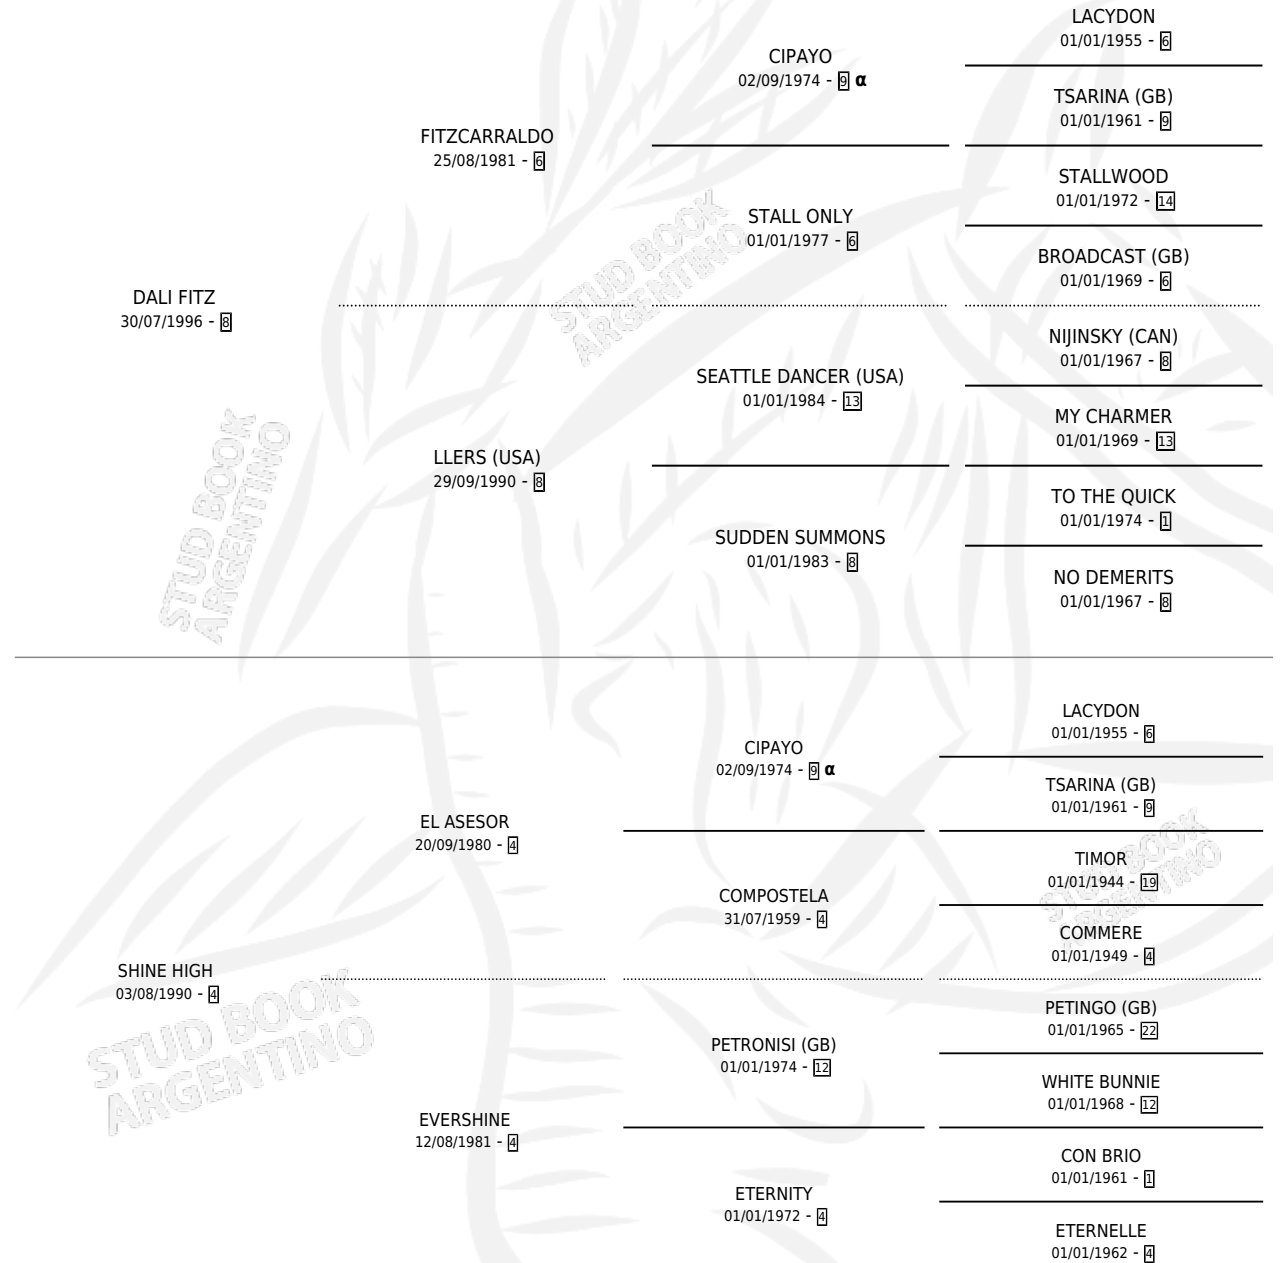

STUDIUM

por DALI FITZ y SHINE HIGH por EL ASESOR

Argentina · Hembra · Alazan · SP · 05/08/2003
Familia 4-k · Volumen 38

ESTADO

TIPIFICACIÓN SANGUÍNEA	✓
TIPIFICACIÓN POR ADN	X
PASAPORTE	X
IDENTIFICACIÓN POR MICROCHIP	X
REPRODUCTOR	X

Lugar de nacimiento: El Calden
Criador: Scarpello Gustavo Edgardo

PEDIGREE

INBREEDING : α

STUDIUM

Datos oficiales del Stud Book Argentino

Documento generado el 24/04/2026

studbook.org.ar