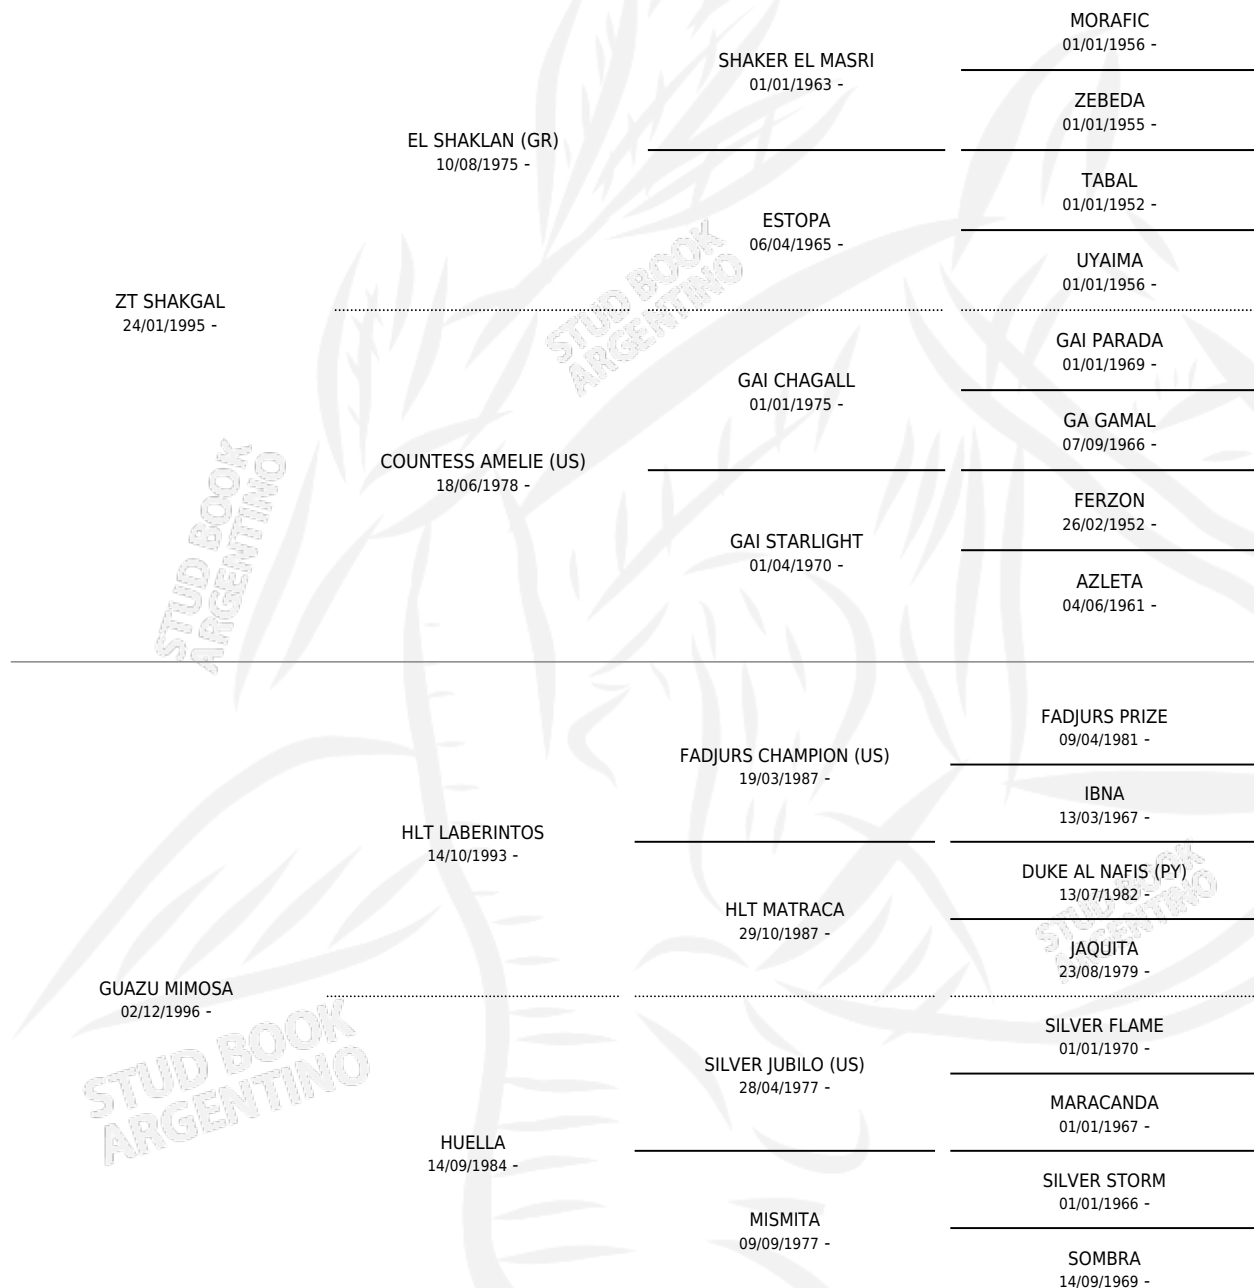

GUAZU CONSENTIDA

por ZT SHAKGAL y GUAZU MIMOSA por HLT LABERINTOS

Argentina · Hembra · Tordillo · AP · 06/09/2003
Familia · Volumen 38

ESTADO

TIPIFICACIÓN SANGUÍNEA	X
TIPIFICACIÓN POR ADN	✓
PASAPORTE	X
IDENTIFICACIÓN POR MICROCHIP	X
REPRODUCTOR	✓

Lugar de nacimiento: La Encandilada

Criador: La Encandilada

~

HIJOS

	MACHOS	HEMBRAS
9 NACIERON	7	2
SIN ACTUACIONES		

PEDIGREE