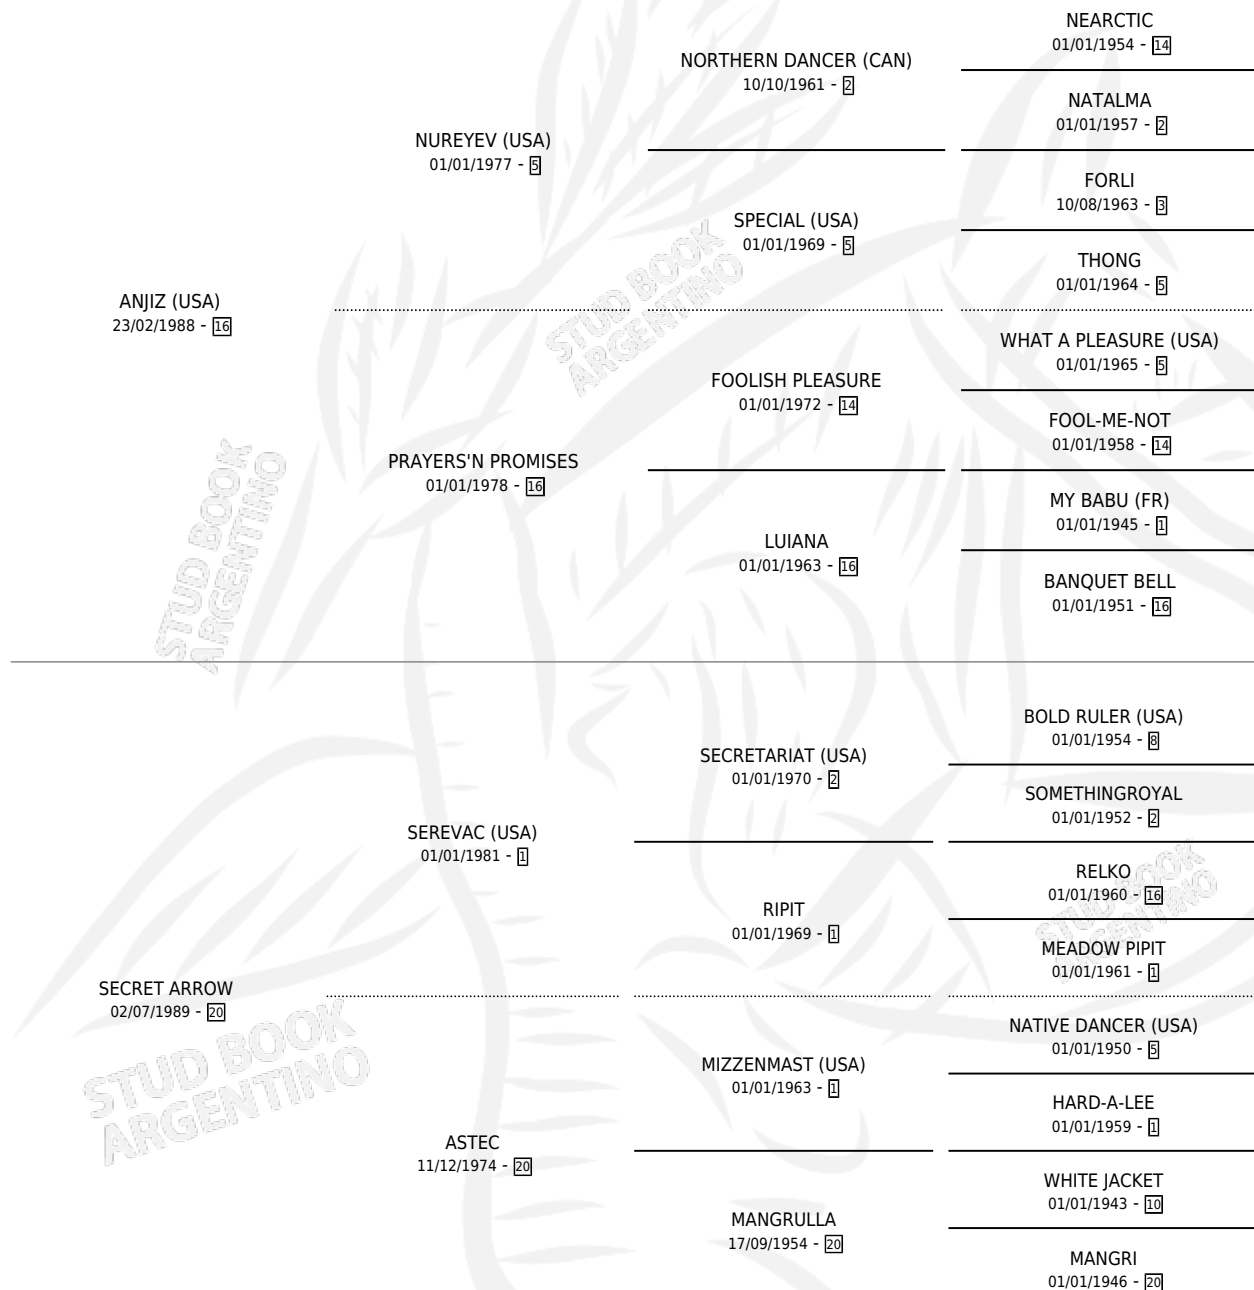

IN OTHER WORDS

por **ANJIZ (USA)** y **SECRET ARROW** por **SEREVAC (USA)**

Argentina · Hembra · Alazan Tostado · SP · 14/09/2003
Familia 20 · Volumen 38

ESTADO

TIPIFICACIÓN SANGUÍNEA	✓
TIPIFICACIÓN POR ADN	✓
PASAPORTE	X
IDENTIFICACIÓN POR MICROCHIP	X
REPRODUCTOR	✓

Lugar de nacimiento: Esece

Criador: Esece

~

HIJOS

	MACHOS	HEMBRAS
7 NACIERON	3	4
4 CORRIERON	2	2

SIN ACTUACIONES

PEDIGREE

CAMPAÑA

Solo carreras oficiales de Argentina

POR EDAD

EDAD	CC	1°	2°	3°	4°	5°	NP	CLC	CLG	CLCG1	CLGG1	IMPORTE	GANANCIA / CC
3 AÑOS	3	0	0	1	0	0	2	0	0	0	0	\$3,400	\$1,133
4 AÑOS	12	1	1	1	2	0	7	0	0	0	0	\$23,650	\$1,971
5 AÑOS	3	0	0	0	2	0	1	0	0	0	0	\$2,100	\$700
TOTALES	18	1	1	2	4	0	10	0	0	0	0	\$29,150	\$1,619
%		5.6%	5.6%	11.1%	22.2%	0.0%	55.6%	0.0%	0.0%	0.0%	0.0%		