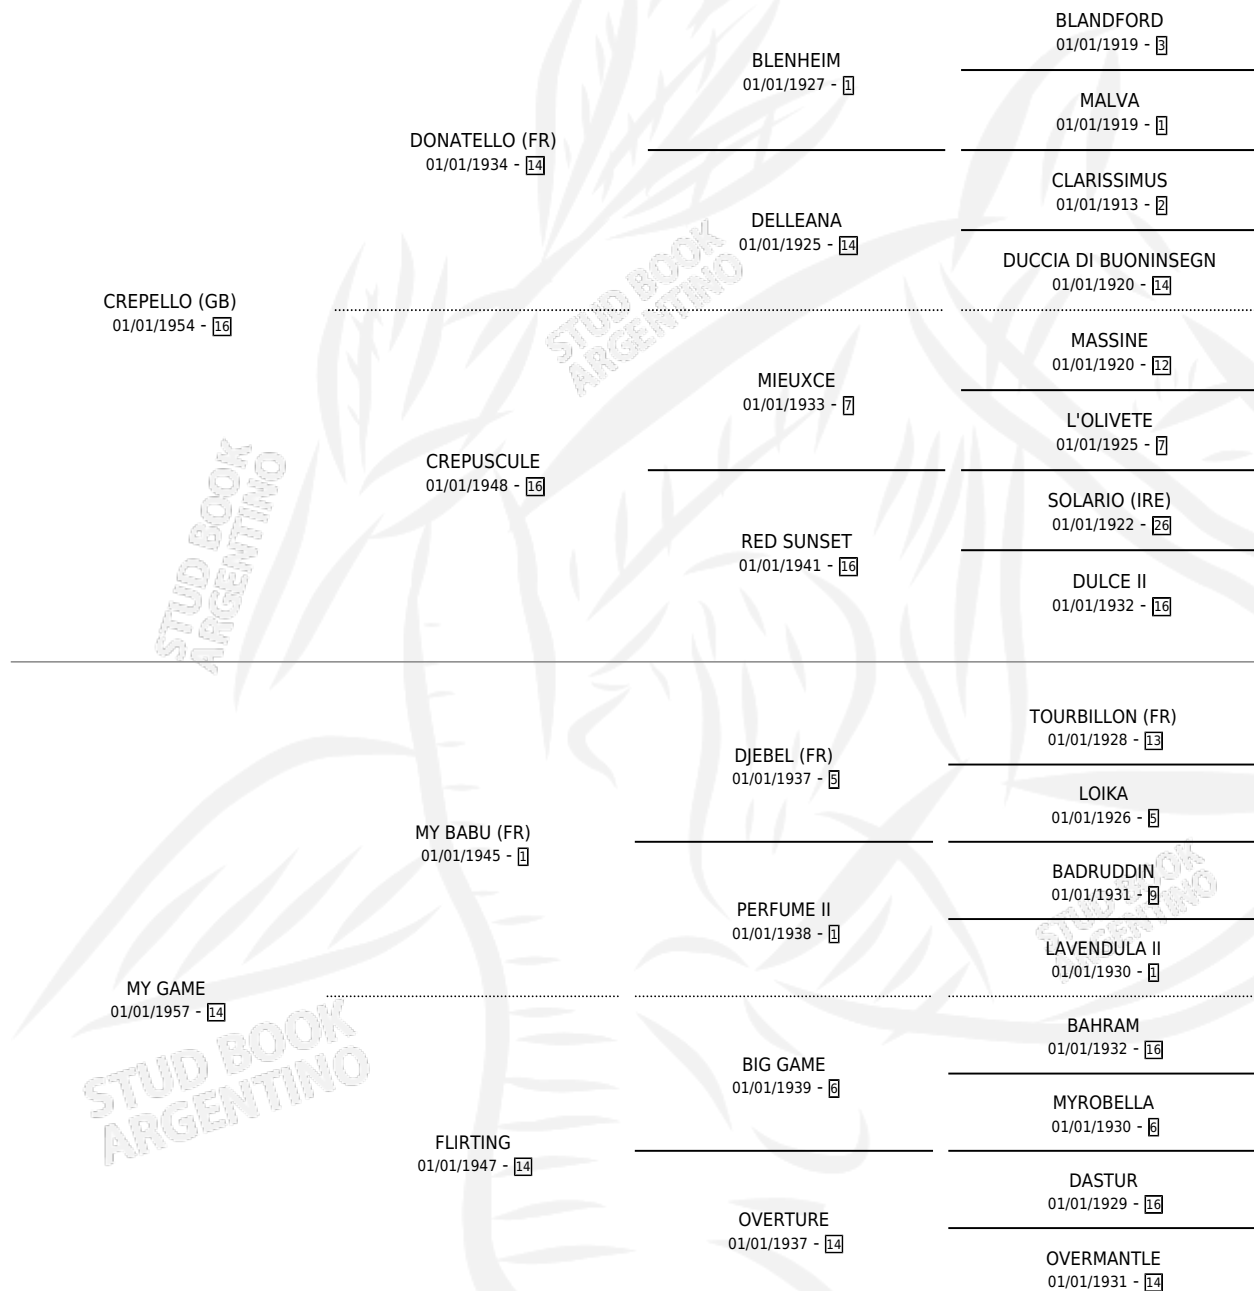

LORD LAMBOURN (GB)

por CREPELLO (GB) y MY GAME por MY BABU (FR)

Gran Bretaña · Macho · Zaino Colorado · SP ·
01/01/1970
Familia 14-c · Volumen web

ESTADO

TIPIFICACIÓN SANGUÍNEA	✓
TIPIFICACIÓN POR ADN	X
PASAPORTE	X
IDENTIFICACIÓN POR MICROCHIP	X
REPRODUCTOR	✓

Lugar de nacimiento: Gran Bretaña

Criador: Extranjero

~

HIJOS

	MACHOS	HEMBRAS
139 NACIERON	74	65
47 CORRIERON	32	15
35 GANARON	23	12

1	1	0
GANADORES CL	GANADORES GR	GANADORES G1

PEDIGREE