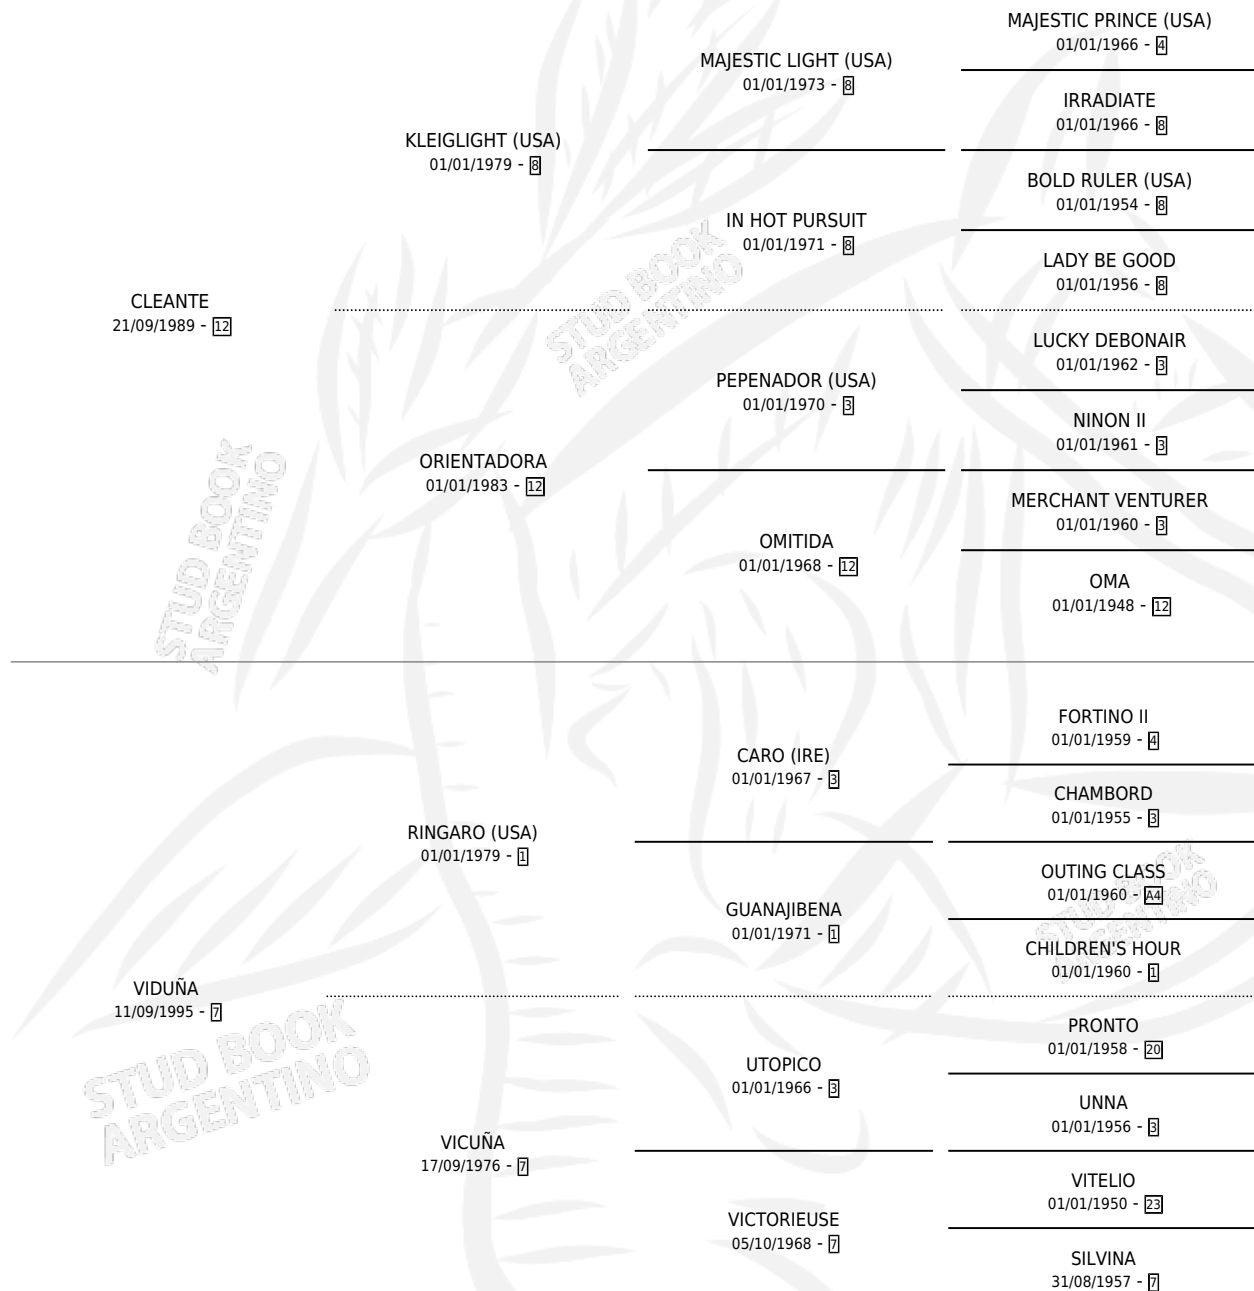

LA VALERA

por **CLEANTE** y **VIDUÑA** por **RINGARO (USA)**

Argentina · Hembra · Zaino · SP · 18/09/2003
Familia 7 · Volumen 38

ESTADO

TIPIFICACIÓN SANGUÍNEA	✓
TIPIFICACIÓN POR ADN	✓
PASAPORTE	X
IDENTIFICACIÓN POR MICROCHIP	X
REPRODUCTOR	X

Lugar de nacimiento: La Numancia

Criador: Sin dato

PEDIGREE

CAMPAÑA

Solo carreras oficiales de Argentina

POR EDAD

EDAD	CC	1°	2°	3°	4°	5°	NP	CLC	CLG	CLCG1	CLGG1	IMPORTE	GANANCIA / CC
4 AÑOS	2	0	0	0	0	0	2	0	0	0	0	\$0	\$0
TOTALES	2	0	0	0	0	0	2	0	0	0	0	\$0	\$0
%		0.0%	0.0%	0.0%	0.0%	0.0%	100%	0.0%	0.0%	0.0%	0.0%		