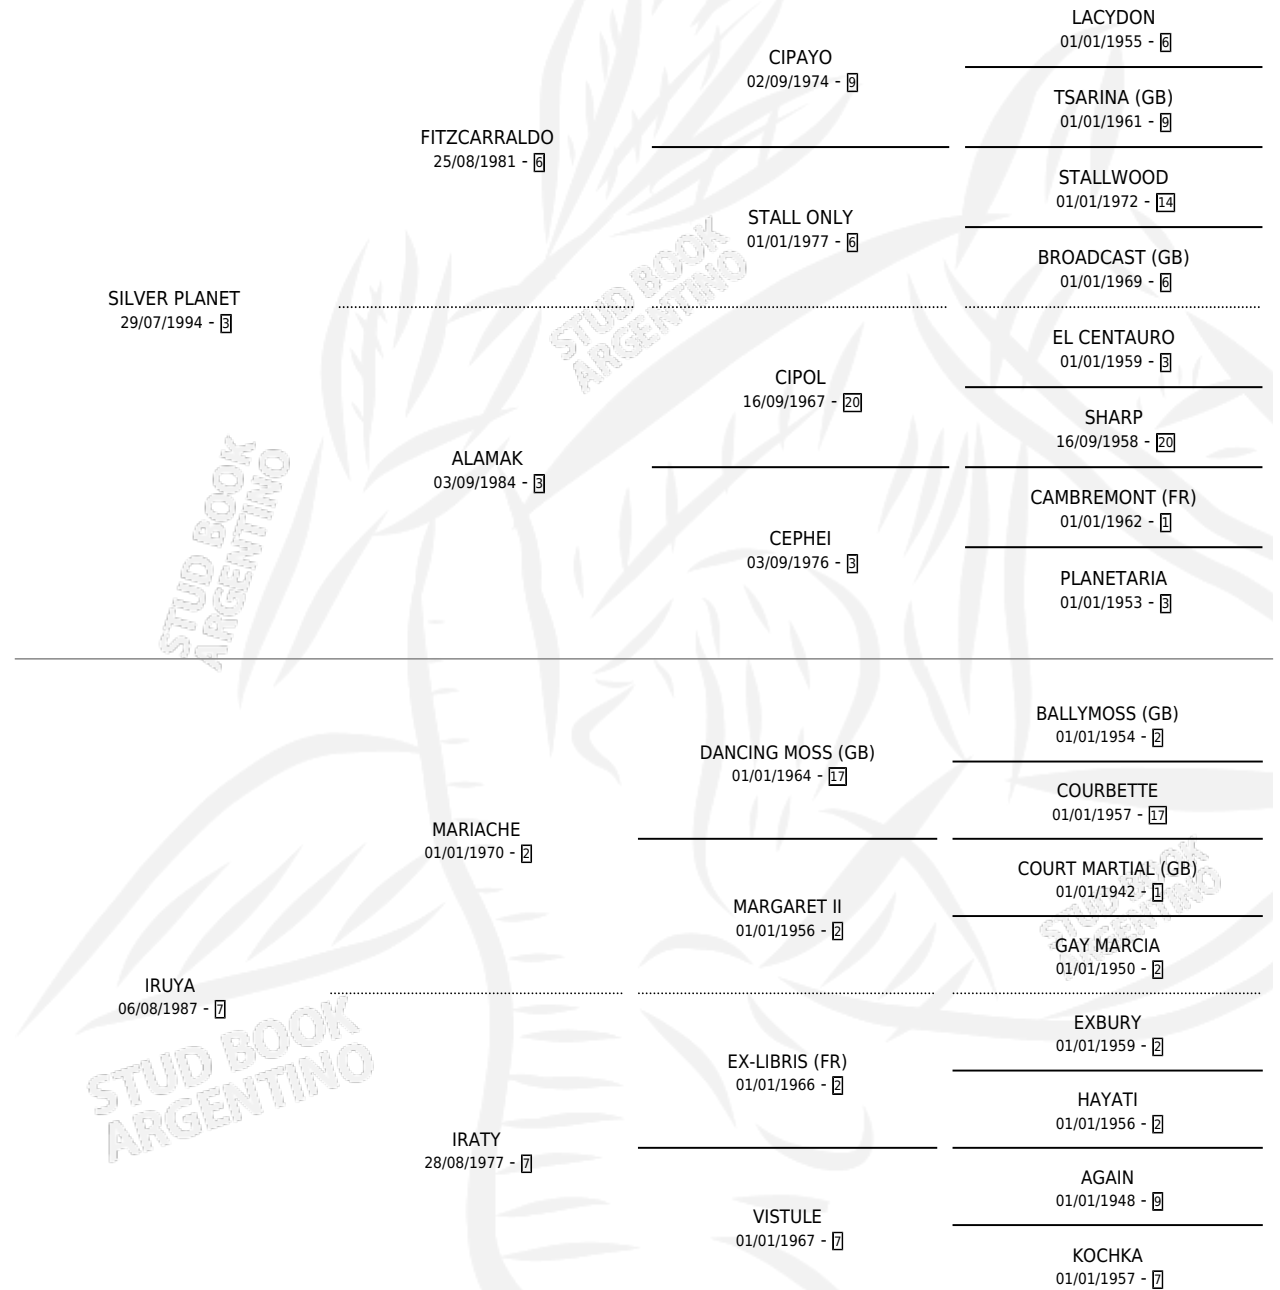

CEFALO

por SILVER PLANET y IRUYA por MARIACHE

Argentina · Macho · Zaino · SP · 28/09/2003
Familia 7 · Volumen 38

ESTADO

TIPIFICACIÓN SANGUÍNEA	✓
TIPIFICACIÓN POR ADN	✓
PASAPORTE	X
IDENTIFICACIÓN POR MICROCHIP	X
REPRODUCTOR	✓

Lugar de nacimiento: San Lorenzo de Areco

Criador: Sin dato

PEDIGREE