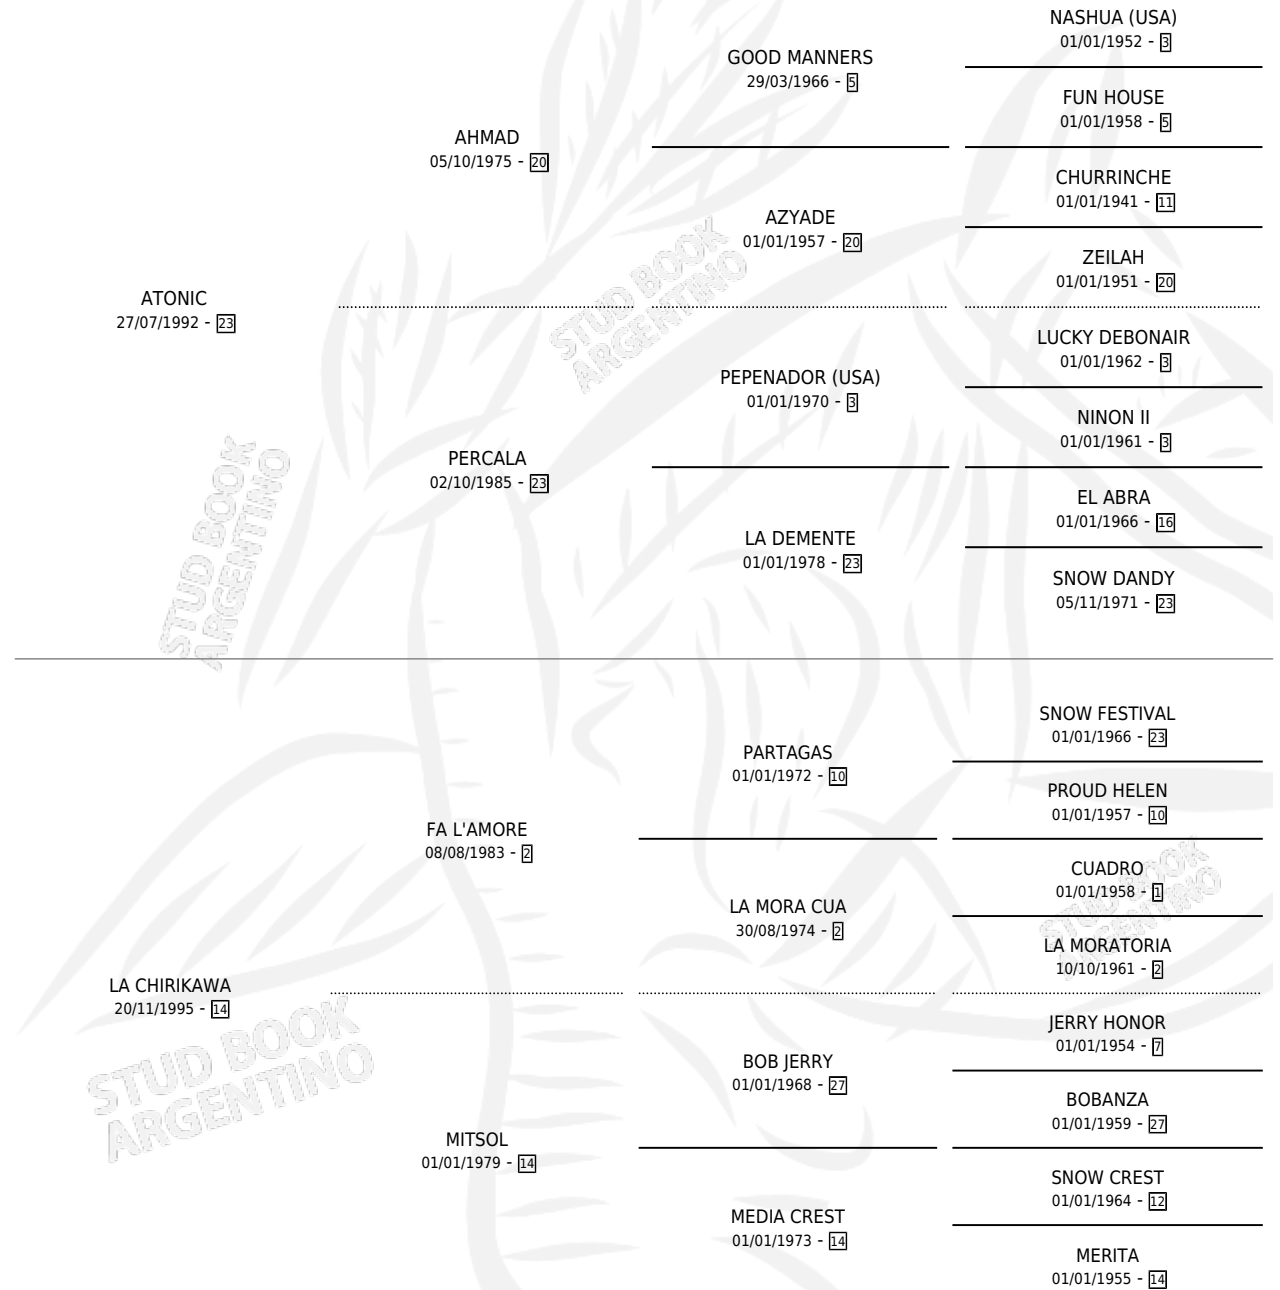

AGALLUDO NIC

por **ATONIC** y **LA CHIRIKAWA** por **FA L'AMORE**

Argentina · Macho · Zaino · SP · 04/09/2003
Familia 14-f · Volumen 38

ESTADO

TIPIFICACIÓN SANGUÍNEA	✓
TIPIFICACIÓN POR ADN	X
PASAPORTE	X
IDENTIFICACIÓN POR MICROCHIP	X
REPRODUCTOR	X

Lugar de nacimiento: El Jaguel

Criador: Castro Hector Raul

PEDIGREE

AGALLUDO NIC

Datos oficiales del Stud Book Argentino

Documento generado el 06/05/2026

studbook.org.ar