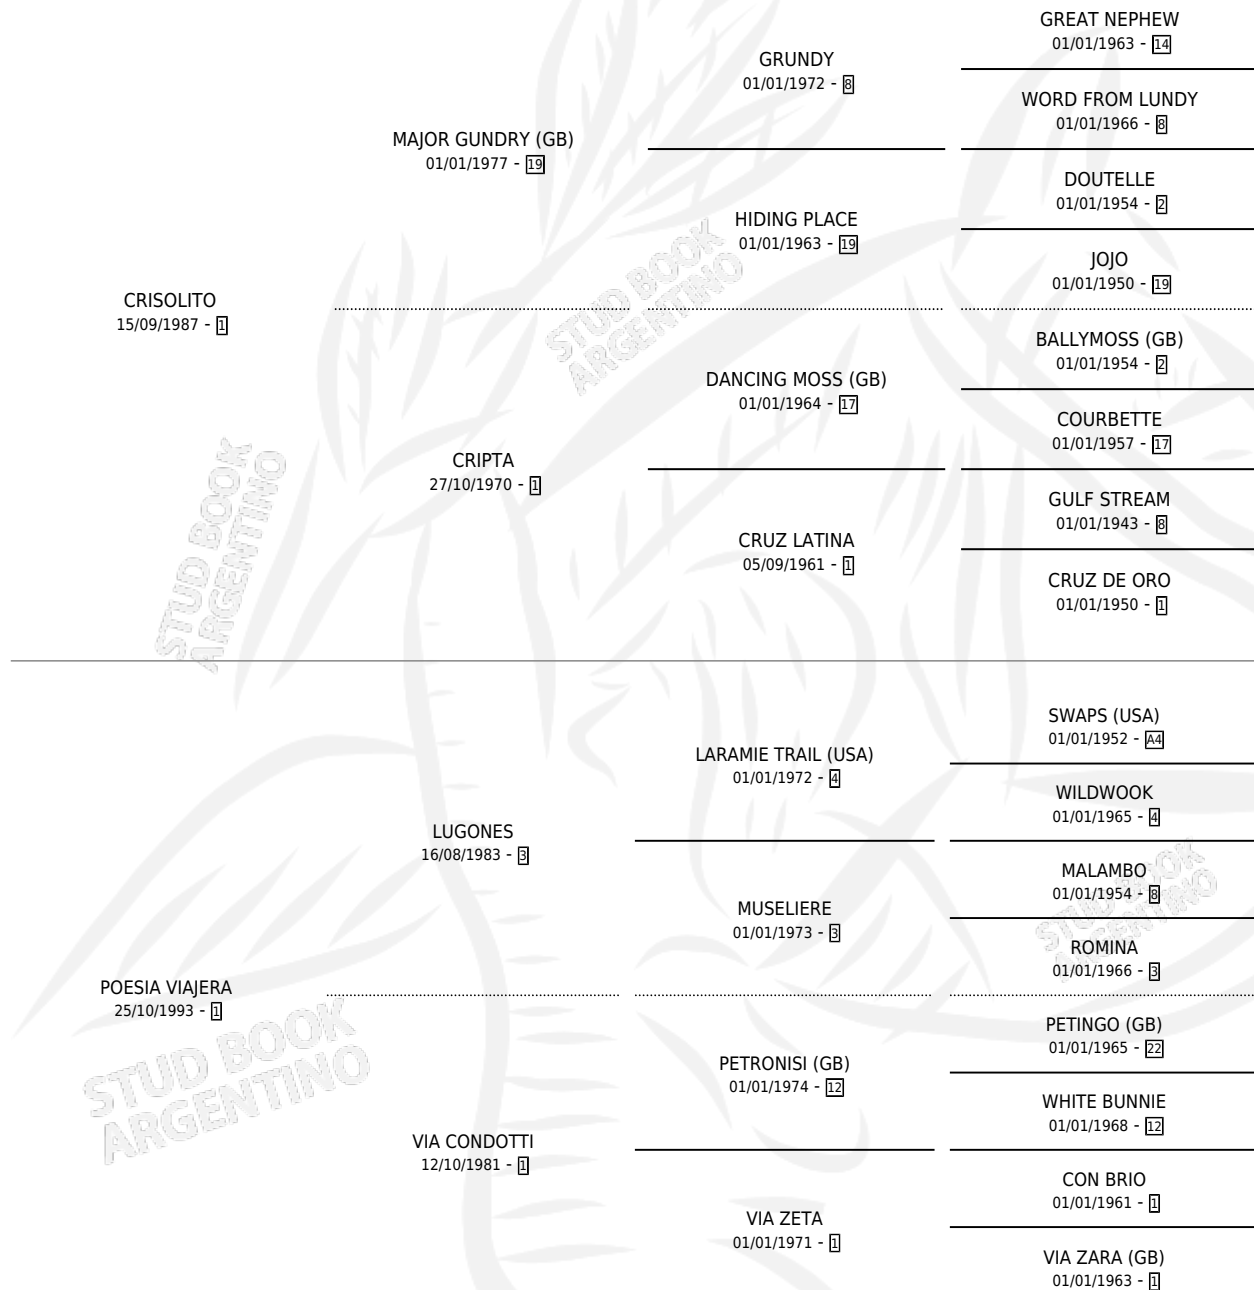

ELIADRI

por CRISOLITO y POESIA VIAJERA por LUGONES

Argentina · Hembra · Zaino · SP · 08/09/2003
Familia 1-p · Volumen 38

ESTADO

TIPIFICACIÓN SANGUÍNEA	X
TIPIFICACIÓN POR ADN	✓
PASAPORTE	✓
IDENTIFICACIÓN POR MICROCHIP	X
REPRODUCTOR	✓

Lugar de nacimiento: Maria Alicia
Criador: Tazzioli Ricardo Fabian

PEDIGREE

CAMPAÑA

Solo carreras oficiales de Argentina

POR EDAD

EDAD	CC	1°	2°	3°	4°	5°	NP	CLC	CLG	CLCG1	CLGG1	IMPORTE	GANANCIA / CC
6 AÑOS	5	0	2	1	1	0	1	0	0	0	0	\$10,900	\$2,180
TOTALES	5	0	2	1	1	0	1	0	0	0	0	\$10,900	\$2,180
%		0.0%	40.0%	20.0%	20.0%	0.0%	20.0%	0.0%	0.0%	0.0%	0.0%		

Placés en Palermo y La Punta en 5 carreras disputadas.

POR DISTANCIA

HIPODROMO	CC	1°	2°	3°	4°	5°	NP	CLC	CLG	CLCG1	CLGG1	IMPORTE
PALERMO	3	0	2	0	0	0	1	0	0	0	0	\$8,750
1000 MTS	3	0	2	0	0	0	1	0	0	0	0	\$8,750
LA PUNTA	2	0	0	1	1	0	0	0	0	0	0	\$2,150
1100 MTS	1	0	0	0	1	0	0	0	0	0	0	\$800
1000 MTS	1	0	0	1	0	0	0	0	0	0	0	\$1,350