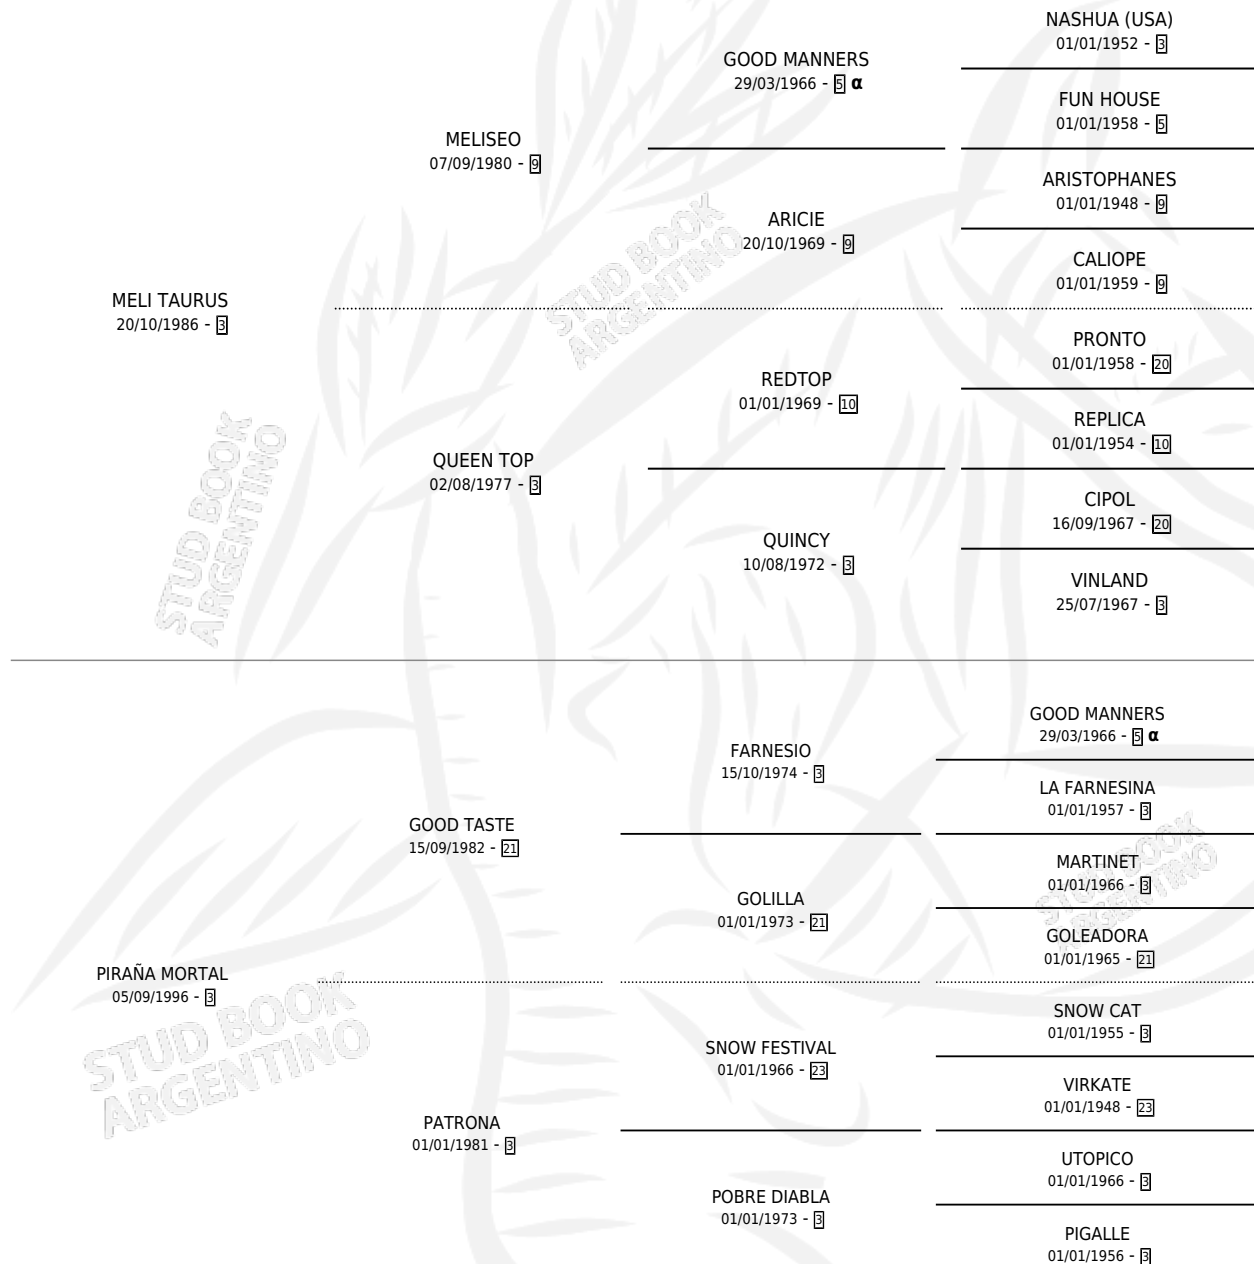

LINDA TAURA

por MELI TAURUS y PIRAÑA MORTAL por GOOD TASTE

Argentina · Hembra · Zaino · SP · 26/09/2003
Familia 3-h · Volumen 38

ESTADO

TIPIFICACIÓN SANGUÍNEA	✓
TIPIFICACIÓN POR ADN	✓
PASAPORTE	X
IDENTIFICACIÓN POR MICROCHIP	X
REPRODUCTOR	✓

Lugar de nacimiento: El Chichino

Criador: El Chichino

~

HIJOS

	MACHOS	HEMBRAS
4 NACIERON	1	3
3 CORRIERON	1	2

SIN ACTUACIONES

PEDIGREE

INBREEDING : α

S

mientos 4 / Efectividad 80.00%

PADRILLO	PRODUCTO	CRIADOR	1ER SERVICIO	ÚLTIMO SERVICIO
HEAVYWEIGHT CHAMP (USA)	∅		24/10/2011	26/10/2011
LINDA TAURA	LINDA QUIZ (H Z, 29/09/2011)	SIN DATO	20/10/2010	22/10/2010
Datos oficiales del Stud Book Argentino	CANDY ROGER (M Z, 20/10/2010)	SIN DATO	09/10/2009	13/10/2009
Documento generado el 15/05/2026	LINDA CHAMP (H Z, 15/09/2009)	SIN DATO	26/09/2008	26/09/2008
studbook.org.ar	INDECENTE (H T, 25/08/2008)	NICANOR	08/09/2007	12/09/2007
MR. MARRIOT				