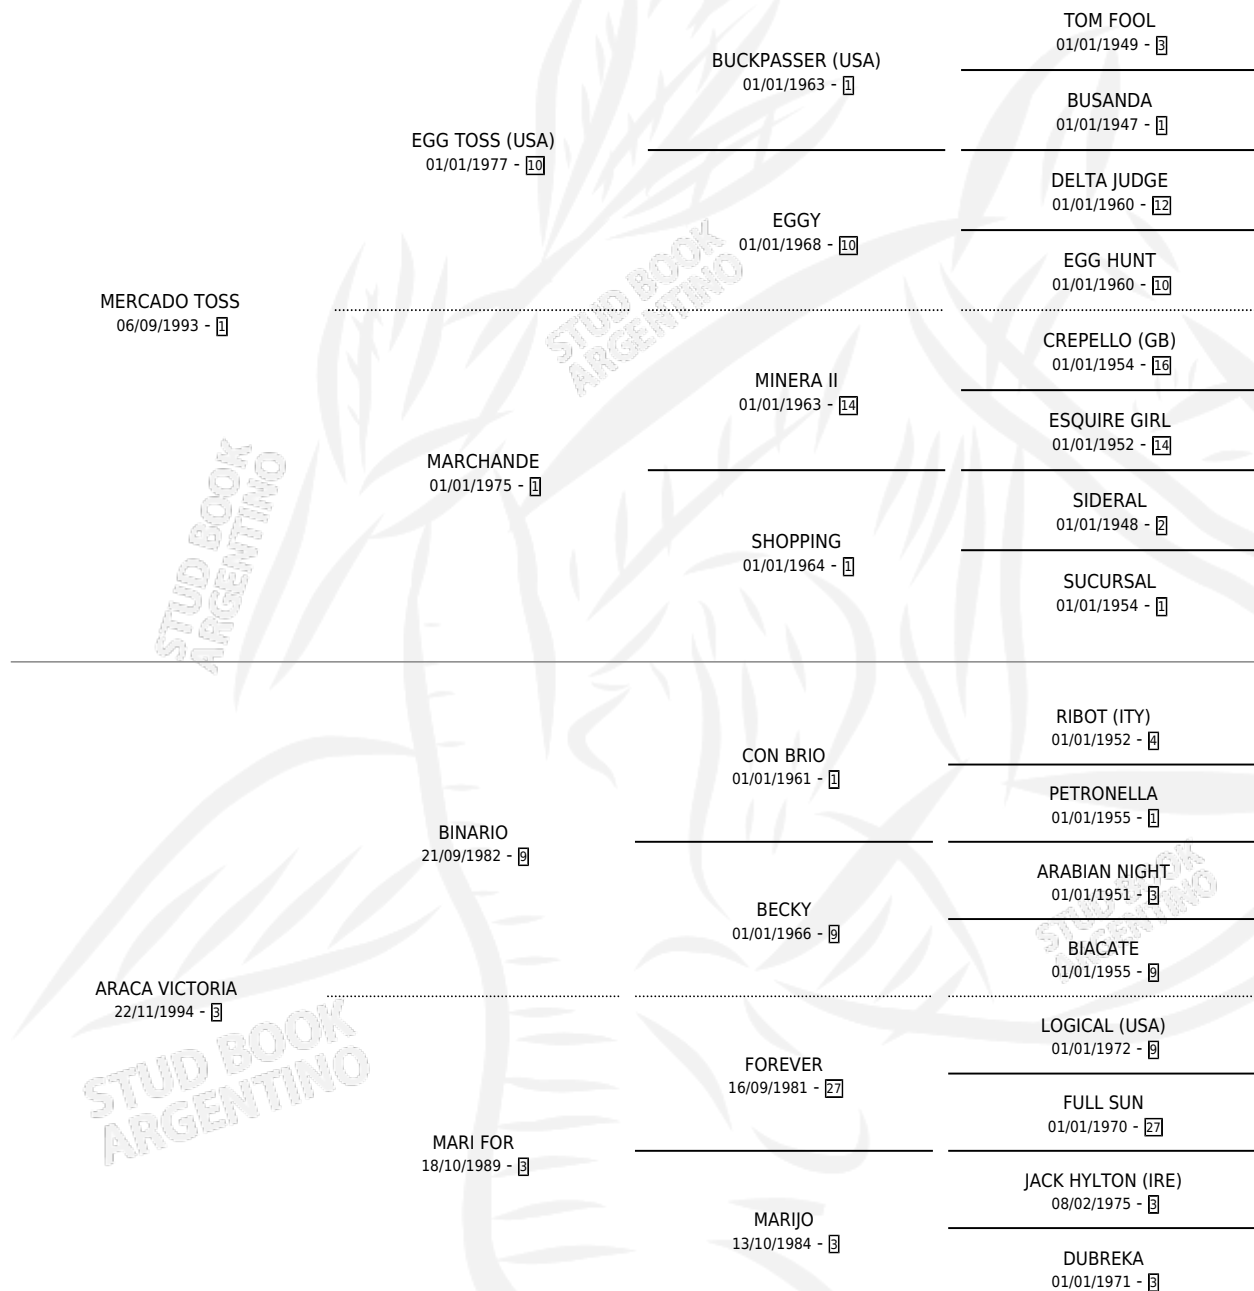

MARCELA TOSS

por **MERCADO TOSS** y **ARACA VICTORIA** por **BINARIO**

Argentina · Hembra · Alazan Tostado · SP · 19/11/2002
Familia 3-o · Volumen 38

ESTADO

TIPIFICACIÓN SANGUÍNEA	X
TIPIFICACIÓN POR ADN	✓
PASAPORTE	X
IDENTIFICACIÓN POR MICROCHIP	X
REPRODUCTOR	X

Lugar de nacimiento: Alegma

Criador: Tartarelli Marcelo Alejandro

PEDIGREE