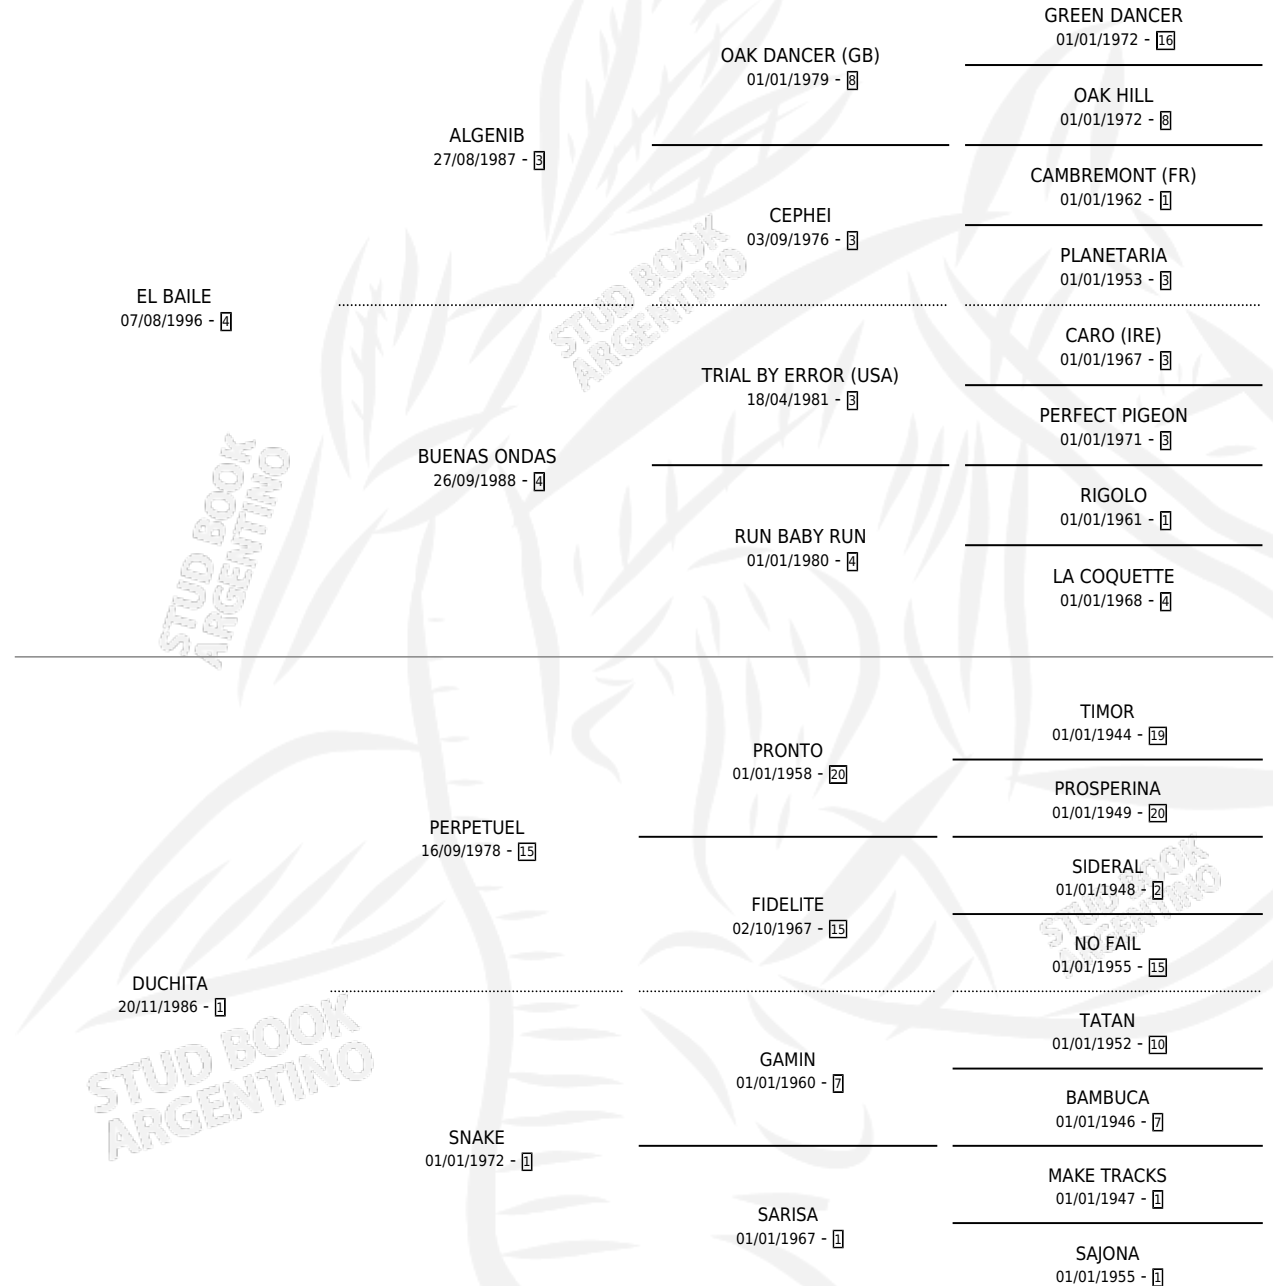

MI BAILANTA

por **EL BAILE** y **DUCHITA** por **PERPETUEL**

Argentina · Hembra · Zaino Doradillo · SP · 05/09/2003
Familia 1-t · Volumen 38

ESTADO

TIPIFICACIÓN SANGUÍNEA	✓
TIPIFICACIÓN POR ADN	✓
PASAPORTE	X
IDENTIFICACIÓN POR MICROCHIP	X
REPRODUCTOR	✓

Lugar de nacimiento: Epuyen

Criador: Sin dato

PEDIGREE

CAMPAÑA

Solo carreras oficiales de Argentina

POR EDAD

EDAD	CC	1°	2°	3°	4°	5°	NP	CLC	CLG	CLCG1	CLGG1	IMPORTE	GANANCIA / CC
4 AÑOS	6	0	0	0	0	0	6	0	0	0	0	\$0	\$0
5 AÑOS	6	1	0	0	0	0	5	0	0	0	0	\$10,000	\$1,667
6 AÑOS	3	0	0	0	0	0	3	0	0	0	0	\$0	\$0
TOTALES	15	1	0	0	0	0	14	0	0	0	0	\$10,000	\$667
%		6.7%	0.0%	0.0%	0.0%	0.0%	93.3%	0.0%	0.0%	0.0%	0.0%		

Ganadora en San Isidro - \$10,000, a los 5 años.

POR DISTANCIA

HIPODROMO	CC	1°	2°	3°	4°	5°	NP	CLC	CLG	CLCG1	CLGG1	IMPORTE
SAN ISIDRO	13	1	0	0	0	0	12	0	0	0	0	\$10,000
1600 MTS	1	0	0	0	0	0	1	0	0	0	0	\$0
1400 MTS	9	1	0	0	0	0	8	0	0	0	0	\$10,000
1200 MTS	3	0	0	0	0	0	3	0	0	0	0	\$0
PALERMO	2	0	0	0	0	0	2	0	0	0	0	\$0
1400 MTS	2	0	0	0	0	0	2	0	0	0	0	\$0