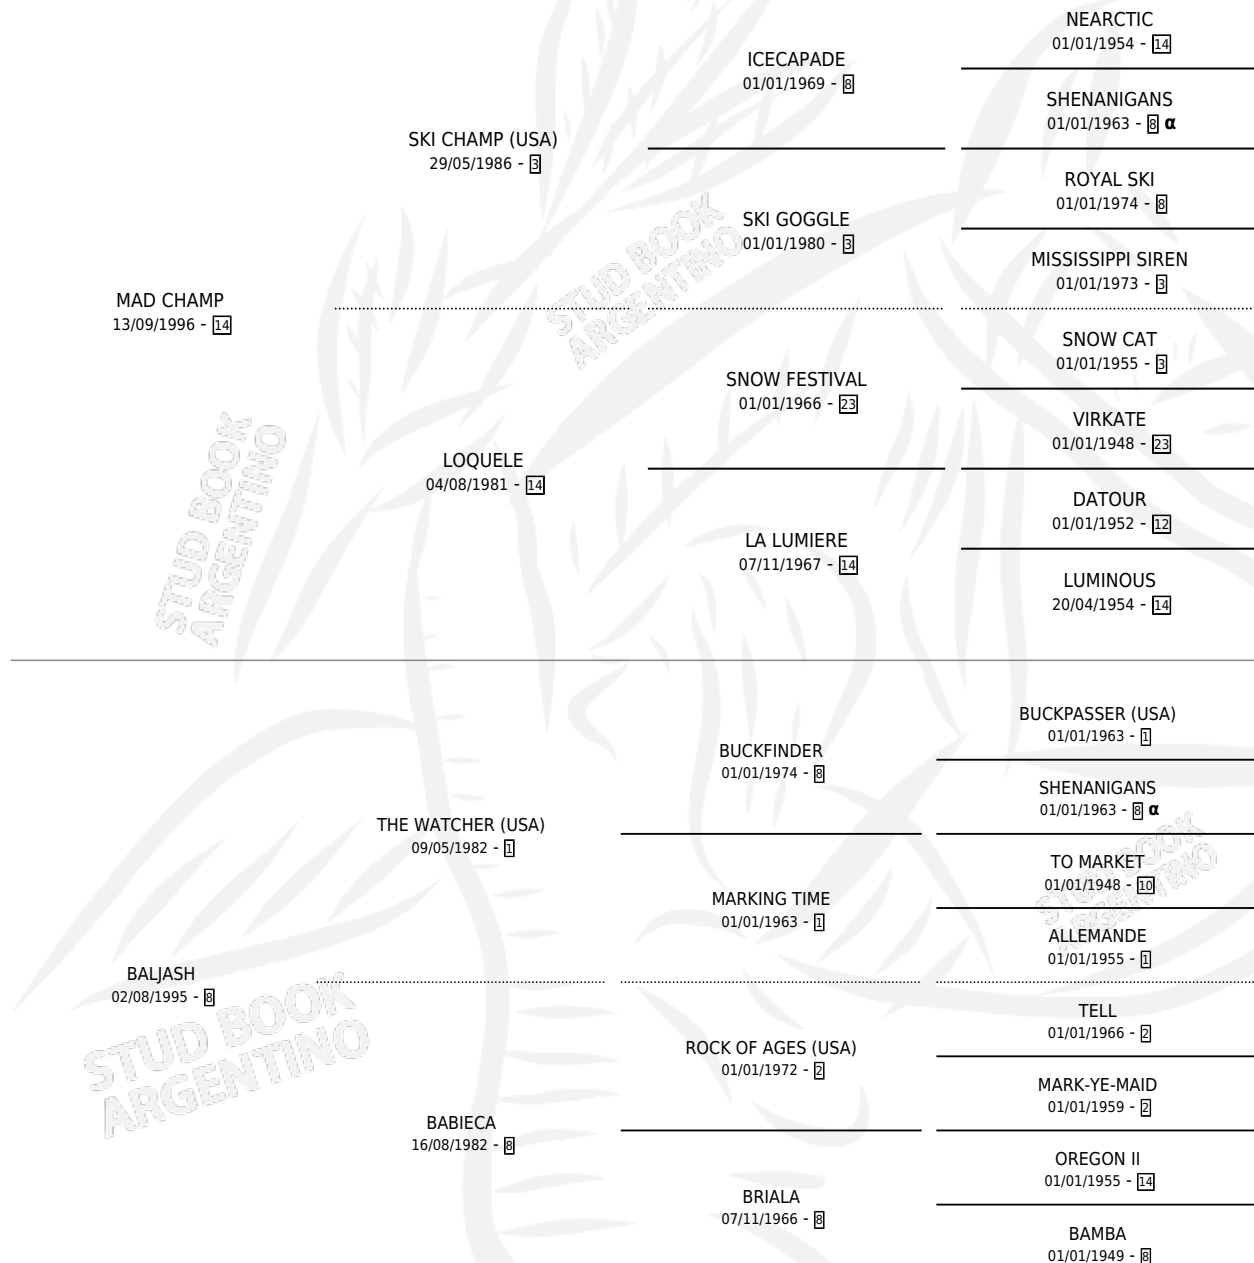

PRIMAVERITA

por MAD CHAMP y BALJASH por THE WATCHER (USA)

Argentina · Hembra · Tordillo · SP · 22/09/2003
Familia 8-f · Volumen 38

ESTADO

TIPIFICACIÓN SANGUÍNEA	✓
TIPIFICACIÓN POR ADN	✓
PASAPORTE	X
IDENTIFICACIÓN POR MICROCHIP	X
REPRODUCTOR	✓

Lugar de nacimiento: El Tala
Criador: Sin dato

~

HIJOS

	MACHOS	HEMBRAS
1 NACIERON	1	0
1 CORRIERON	1	0

SIN ACTUACIONES

PEDIGREE

INBREEDING : α

CAMPAÑA

Solo carreras oficiales de Argentina

POR EDAD

EDAD	CC	1°	2°	3°	4°	5°	NP	CLC	CLG	CLCG1	CLGG1	IMPORTE	GANANCIA / CC
3 AÑOS	1	0	0	0	0	0	1	0	0	0	0	\$0	\$0
4 AÑOS	3	0	0	0	0	0	3	0	0	0	0	\$0	\$0
5 AÑOS	6	0	0	0	0	0	6	0	0	0	0	\$0	\$0
6 AÑOS	7	0	0	0	2	0	5	0	0	0	0	\$3,600	\$514
TOTALES	17	0	0	0	2	0	15	0	0	0	0	\$3,600	\$212
%		0.0%	0.0%	0.0%	11.8%	0.0%	88.2%	0.0%	0.0%	0.0%	0.0%		

No placés en San Isidro, La Plata y Palermo en 17 carreras disputadas.

POR DISTANCIA

HIPODROMO	CC	1°	2°	3°	4°	5°	NP	CLC	CLG	CLCG1	CLGG1	IMPORTE
PALERMO	2	0	0	0	0	0	2	0	0	0	0	\$0
1000 MTS	2	0	0	0	0	0	2	0	0	0	0	\$0
SAN ISIDRO	14	0	0	0	2	0	12	0	0	0	0	\$3,600
1200 MTS	5	0	0	0	2	0	3	0	0	0	0	\$3,600
1000 MTS	6	0	0	0	0	0	6	0	0	0	0	\$0
1100 MTS	3	0	0	0	0	0	3	0	0	0	0	\$0
LA PLATA	1	0	0	0	0	0	1	0	0	0	0	\$0
1000 MTS	1	0	0	0	0	0	1	0	0	0	0	\$0