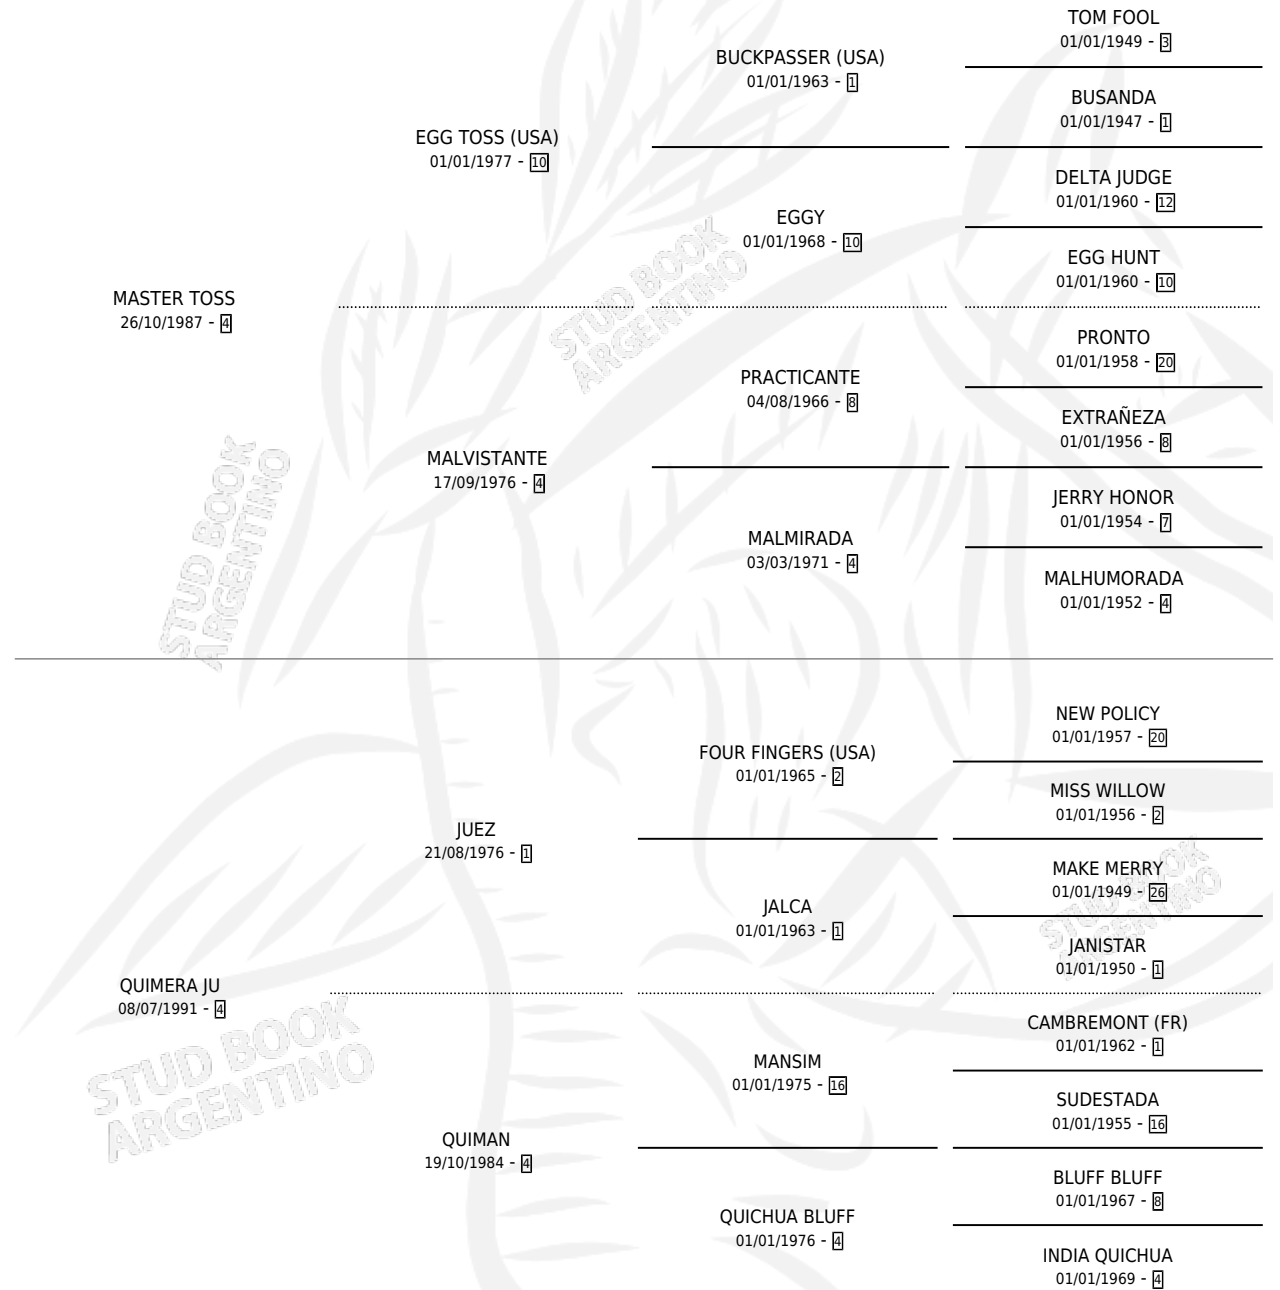

PILATO

por MASTER TOSS y QUIMERA JU por JUEZ

Argentina · Macho · Zaino Colorado · SP · 27/09/2003
Familia 4-e · Volumen 38

ESTADO

TIPIFICACIÓN SANGUÍNEA	✓
TIPIFICACIÓN POR ADN	X
PASAPORTE	X
IDENTIFICACIÓN POR MICROCHIP	X
REPRODUCTOR	X

Lugar de nacimiento: Lonquimay

Criador: Sin dato

PEDIGREE

CAMPAÑA

Solo carreras oficiales de Argentina

POR EDAD

EDAD	CC	1°	2°	3°	4°	5°	NP	CLC	CLG	CLCG1	CLGG1	IMPORTE	GANANCIA / CC
3 AÑOS	3	0	0	0	0	0	3	0	0	0	0	\$0	\$0
4 AÑOS	3	0	0	0	0	0	3	0	0	0	0	\$0	\$0
TOTALES	6	0	0	0	0	0	6	0	0	0	0	\$0	\$0
%		0.0%	0.0%	0.0%	0.0%	0.0%	100%	0.0%	0.0%	0.0%	0.0%		