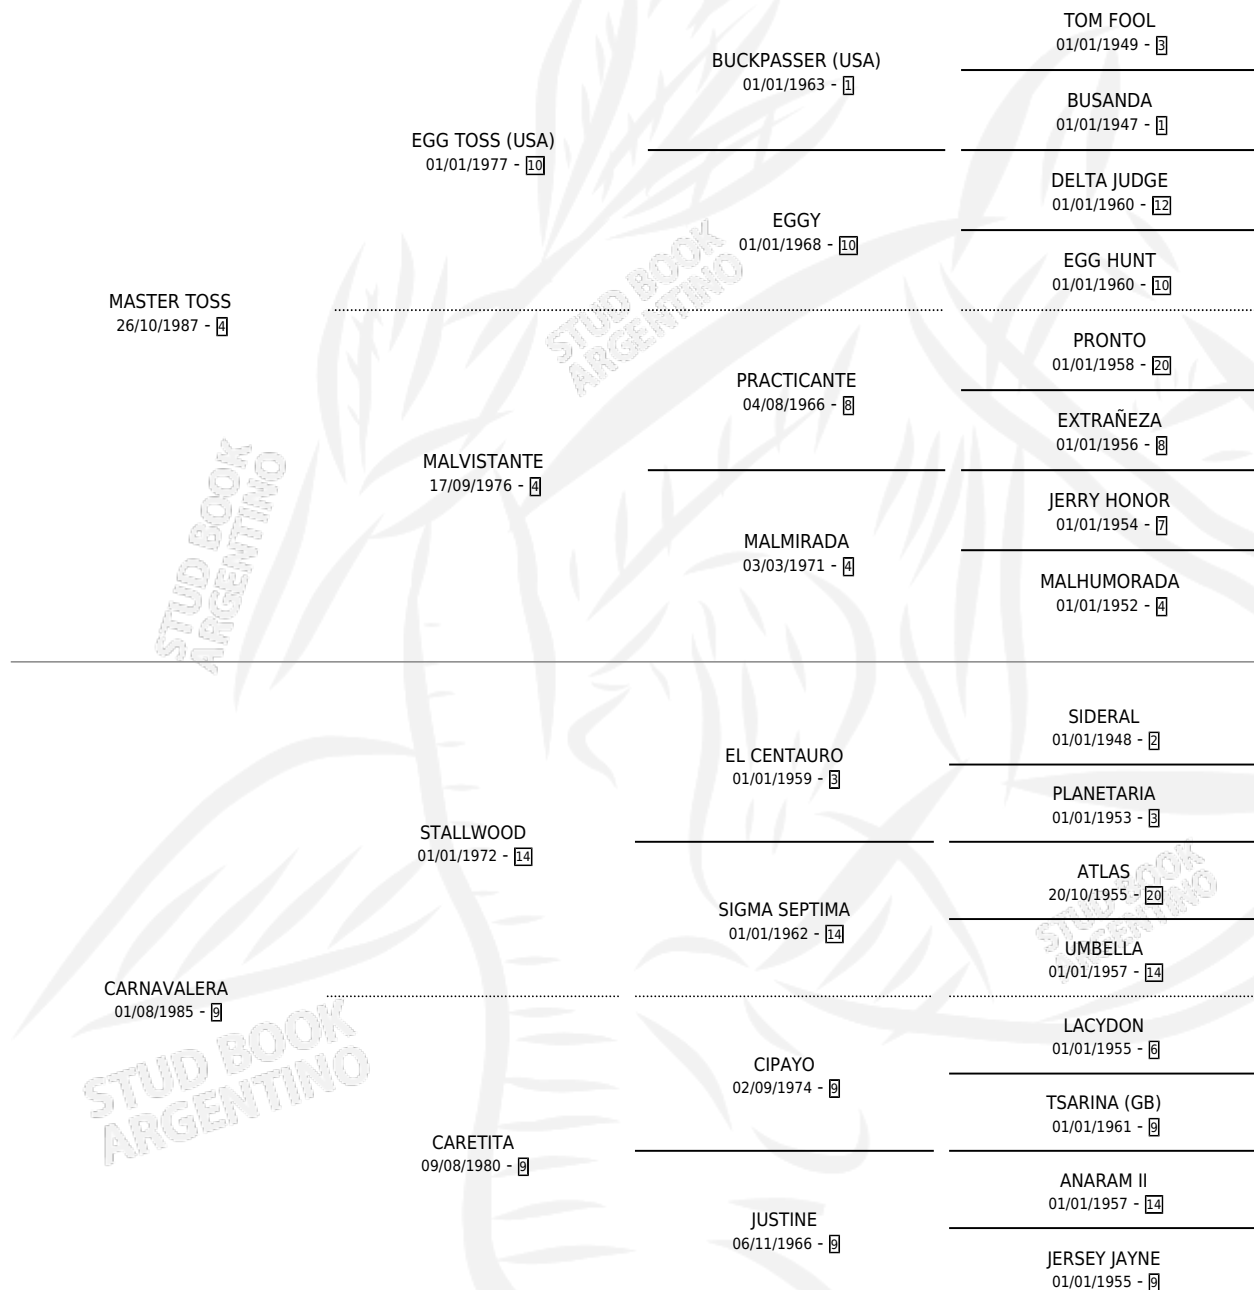

MASTER WOOD

por MASTER TOSS y CARNAVALERA por STALLWOOD

Argentina · Macho · Zaino · SP · 10/09/2003
Familia 9-f · Volumen 38

ESTADO

TIPIFICACIÓN SANGUÍNEA	✓
TIPIFICACIÓN POR ADN	X
PASAPORTE	X
IDENTIFICACIÓN POR MICROCHIP	X
REPRODUCTOR	X

Lugar de nacimiento: Mac Gregor

Criador: Mac Gregor

PEDIGREE

MASTER WOOD

Datos oficiales del Stud Book Argentino

Documento generado el 11/06/2026

studbook.org.ar