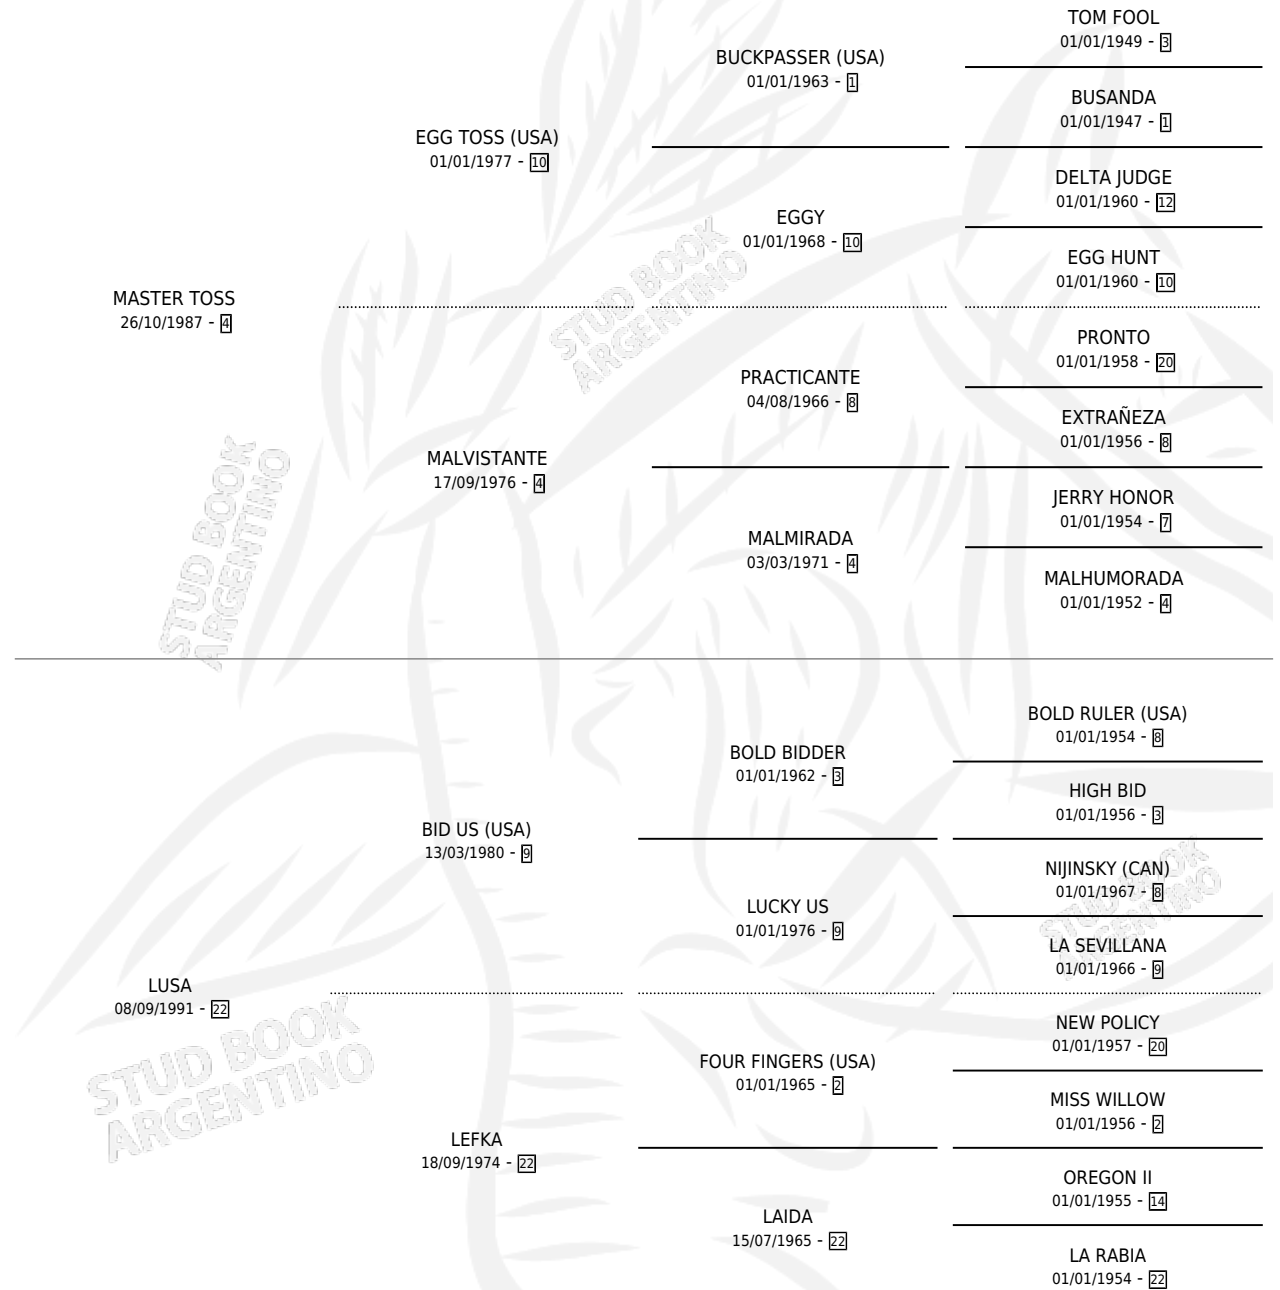

MASTER BID

por MASTER TOSS y LUSA por BID US (USA)

Argentina · Macho · Alazan · SP · 19/09/2003
Familia 22-d · Volumen 38

ESTADO

TIPIFICACIÓN SANGUÍNEA	✓
TIPIFICACIÓN POR ADN	X
PASAPORTE	X
IDENTIFICACIÓN POR MICROCHIP	X
REPRODUCTOR	X

Lugar de nacimiento: Mac Gregor

Criador: Mac Gregor

PEDIGREE