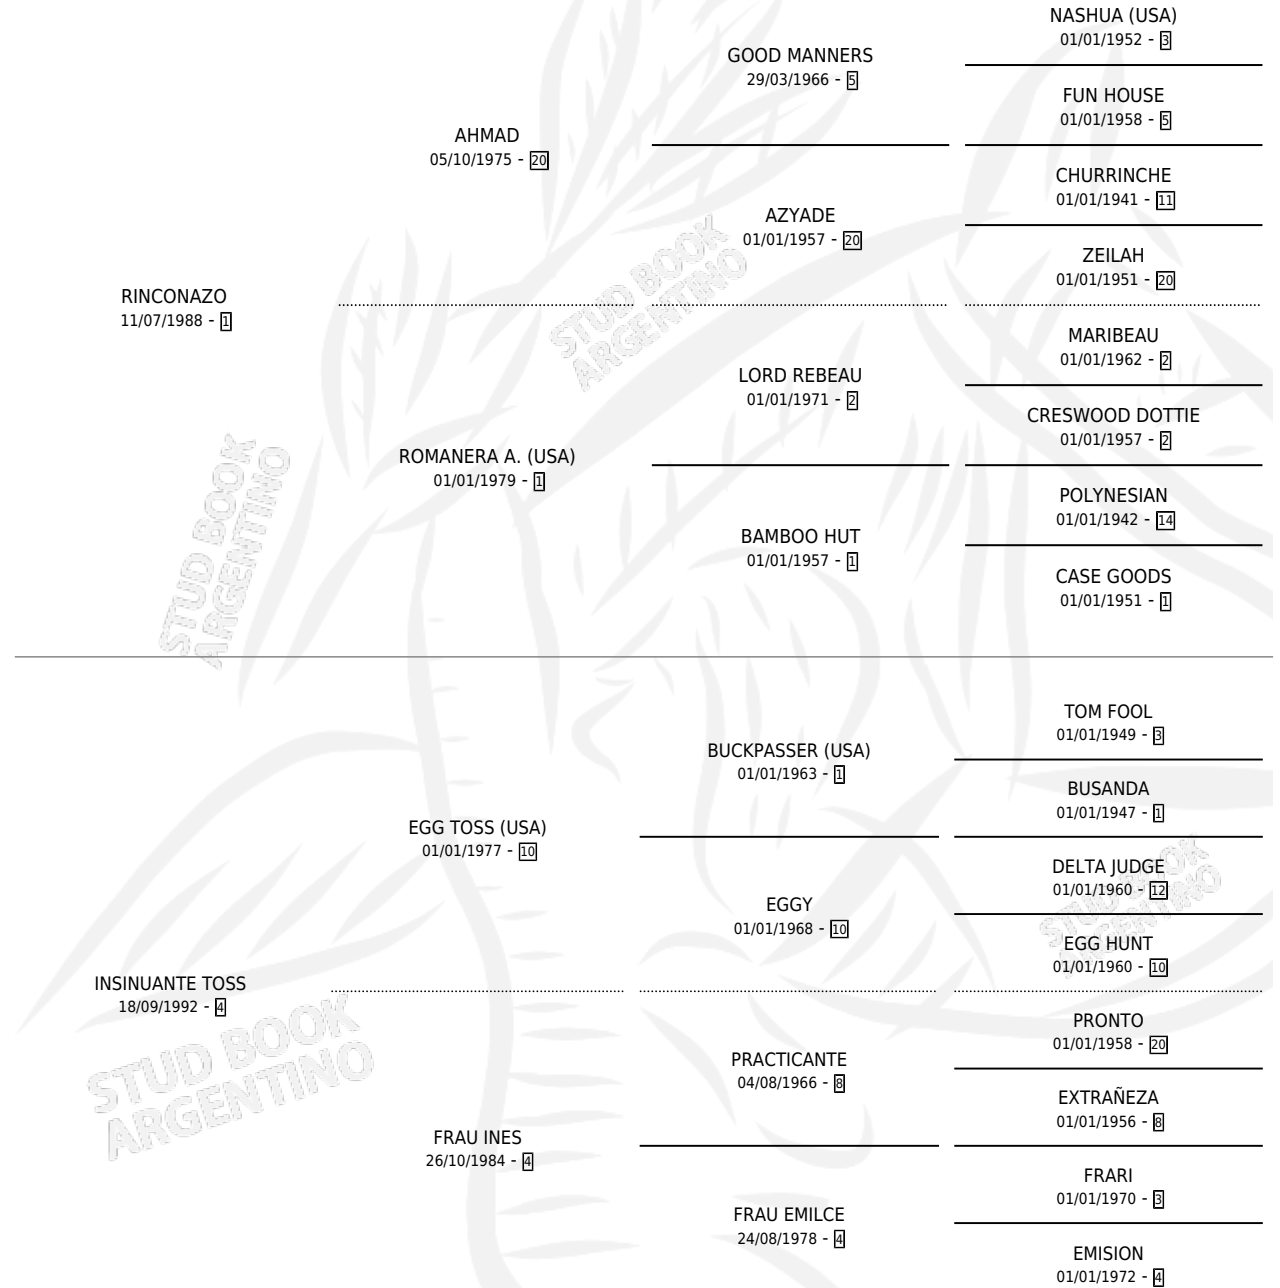

CERRO SENTIDO

por RINCONAZO y INSINUANTE TOSS por EGG TOSS
(USA)

Argentina · Macho · Zaino · SP · 24/09/2003
Familia 4-k · Volumen 38

ESTADO

TIPIFICACIÓN SANGUÍNEA	✓
TIPIFICACIÓN POR ADN	✓
PASAPORTE	X
IDENTIFICACIÓN POR MICROCHIP	X
REPRODUCTOR	X

Lugar de nacimiento: Sierra Larga
Criador: Sin dato

PEDIGREE