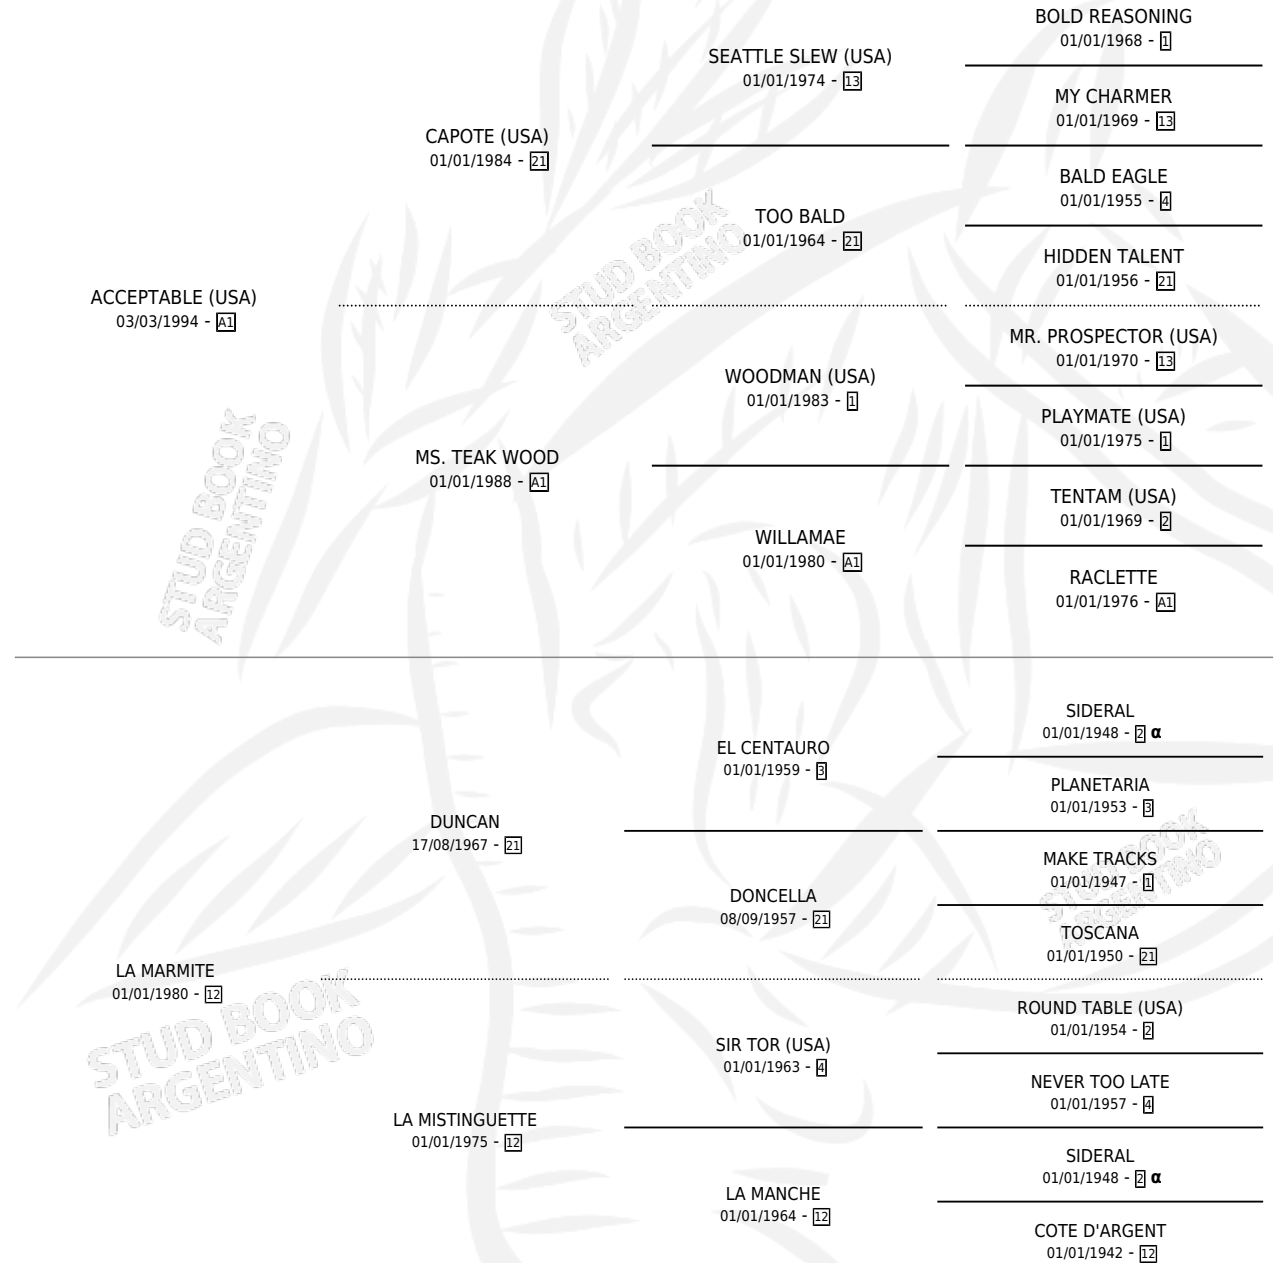

MASTRONARDI

por **ACCEPTABLE (USA)** y **LA MARMITE** por **DUNCAN**

Argentina · Macho · Zaino Colorado · SP · 23/09/2003
Familia 12-d · Volumen 38

ESTADO

TIPIFICACIÓN SANGUÍNEA	✓
TIPIFICACIÓN POR ADN	X
PASAPORTE	X
IDENTIFICACIÓN POR MICROCHIP	X
REPRODUCTOR	X

Lugar de nacimiento: Abolengo

Criador: Abolengo

PEDIGREE

INBREEDING : α

CAMPAÑA

Solo carreras oficiales de Argentina

POR EDAD

EDAD	CC	1°	2°	3°	4°	5°	NP	CLC	CLG	CLCG1	CLGG1	IMPORTE	GANANCIA / CC
3 AÑOS	1	0	0	0	0	1	0	0	0	0	0	\$850	\$850
4 AÑOS	3	0	0	0	0	0	3	0	0	0	0	\$0	\$0
TOTALES	4	0	0	0	0	1	3	0	0	0	0	\$850	\$213
%		0.0%	0.0%	0.0%	0.0%	25.0%	75.0%	0.0%	0.0%	0.0%	0.0%		